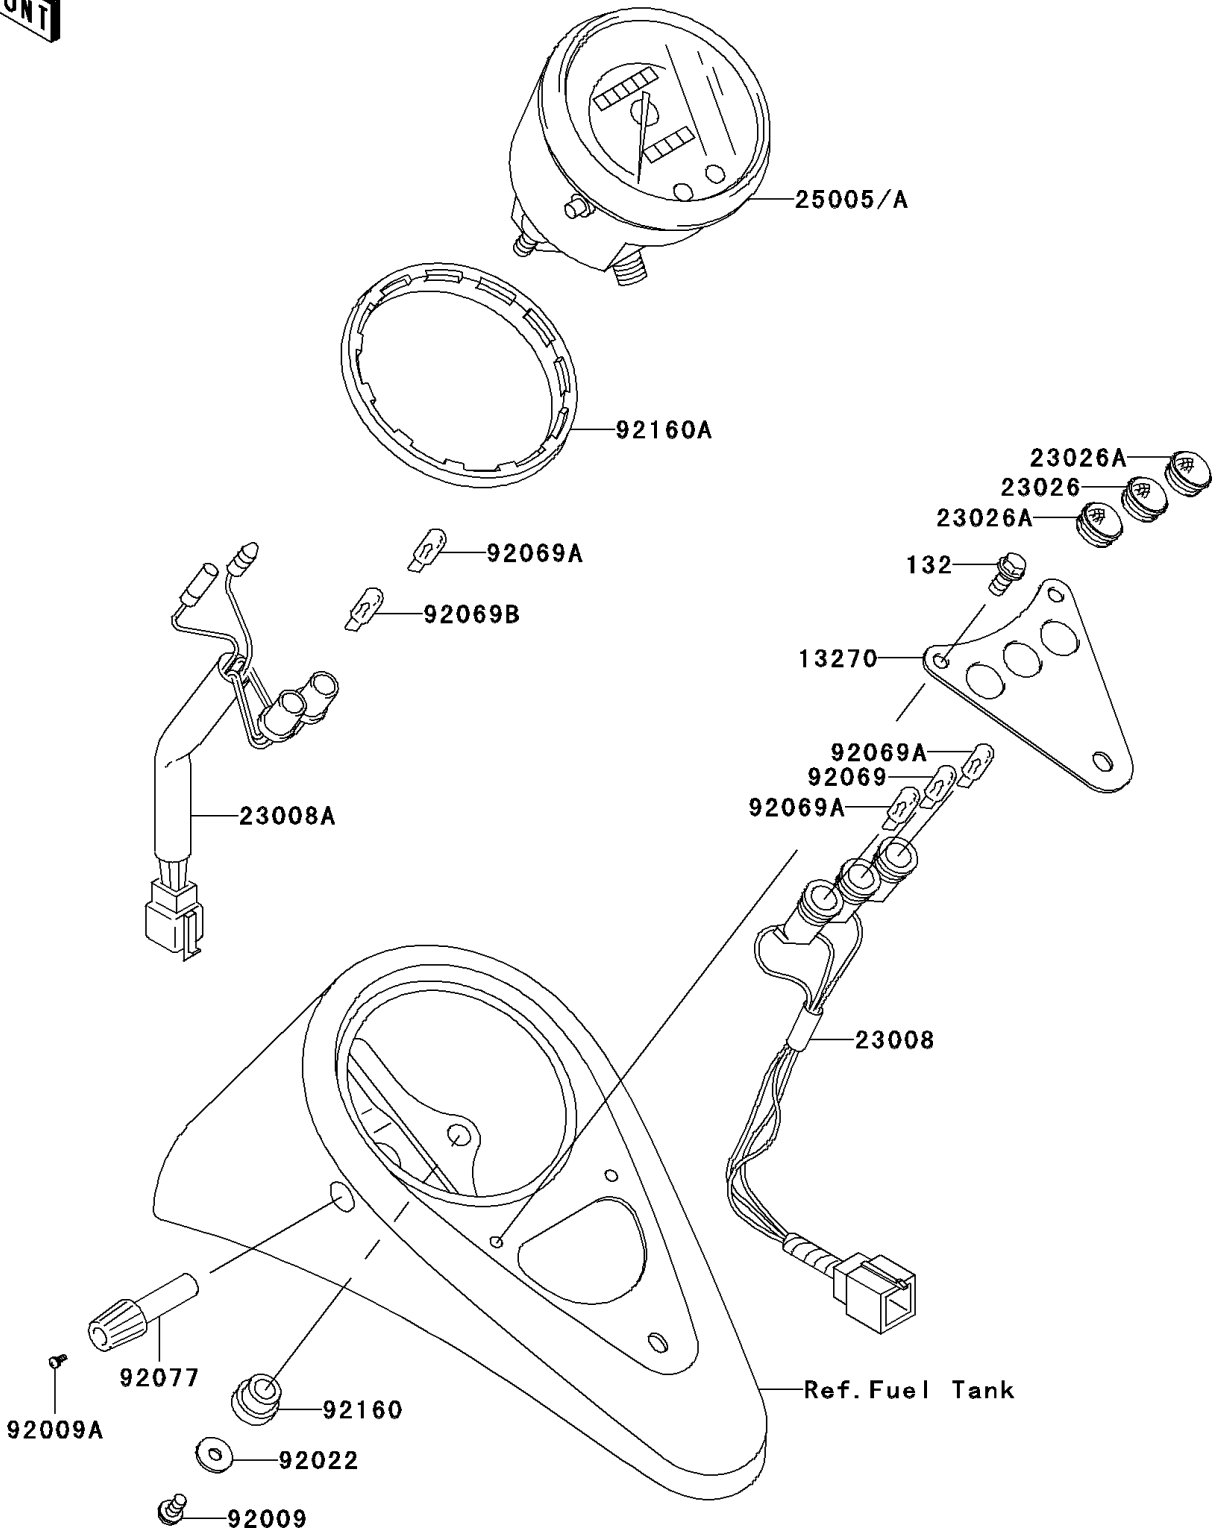

# 2007 Vulcan 500 LTD PARTS DIAGRAM

Meter(s)

F2530

## 2007 Vulcan 500 LTD PARTS LIST

Meter(s)

ITEM NAME	PART NUMBER	QUANTITY
BOLT-FLANGED-SMALL,6X12 (Ref # 132)	132E0612	3
PLATE,PILOT LAMP (Ref # 13270)	13270-1637	1
SOCKET-ASSY,PILOT LAMP (Ref # 23008)	23008-1546	1
SOCKET-ASSY,SPEEDOMETER (Ref # 23008A)	23008-1575	1
LENS,GREEN (Ref # 23026)	23026-1171	1
LENS,RED (Ref # 23026A)	23026-1173	2
SCREW,4X6 (Ref # 92009)	92009-1690	2
SCREW,3X8 (Ref # 92009A)	92009-1799	1
WASHER,4.3X12.5X1 (Ref # 92022)	92022-1949	2
BULB,12V 3.4W,T10 (Ref # 92069)	92069-1007	1
BULB,12V 1.7W,T10 (Ref # 92069A)	92069-1059	3
BULB,12V 3W,T6.5 (Ref # 92069B)	92069-1068	1
KNOB,TRIP (Ref # 92077)	92077-1117	1
DAMPER (Ref # 92160)	92160-1068	2
DAMPER,SHOCK,METER (Ref # 92160A)	92160-1380	1
SPEEDOMETER,KPH (Ref # 25005)	25005-1708	1
SPEEDOMETER,MPH (Ref # 25005A)	25005-1725	1