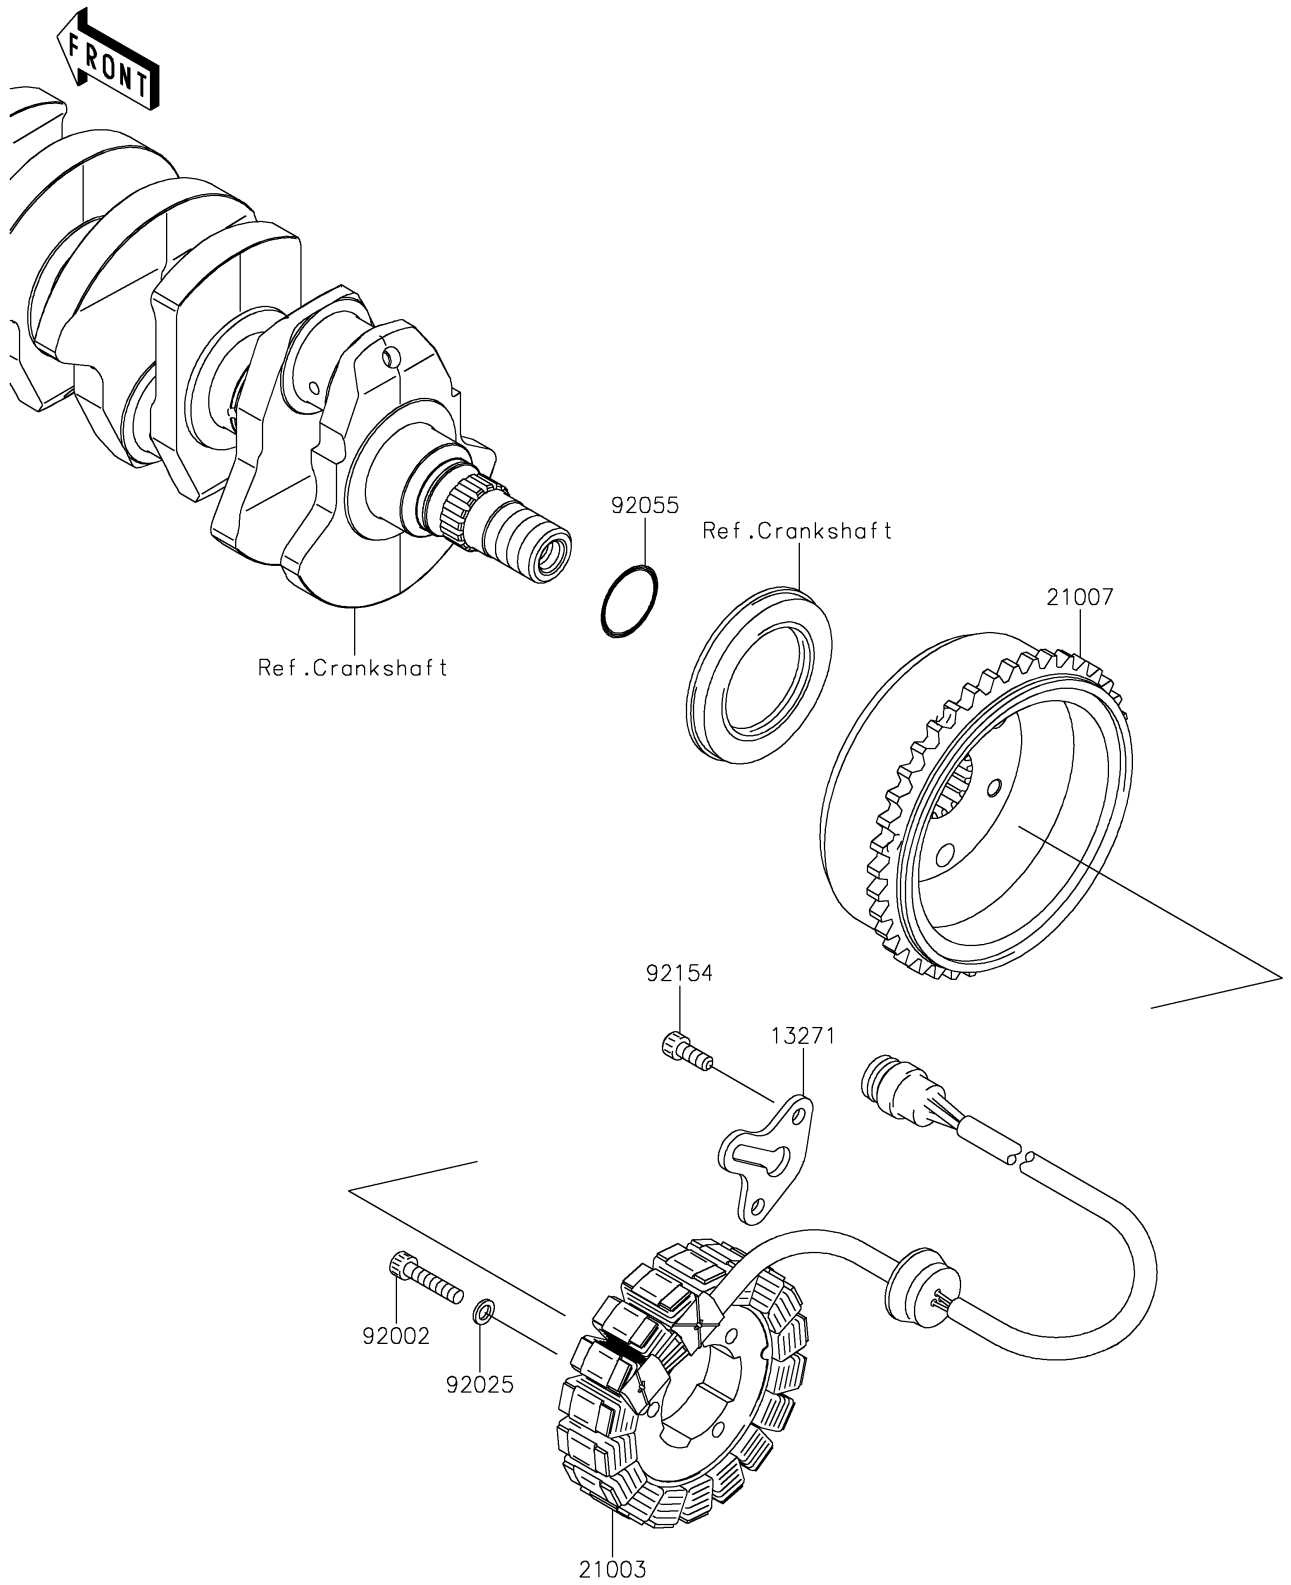

# 2020 JET SKI® ULTRA® 310X PARTS DIAGRAM

Generator

E1810

## 2020 JET SKI® ULTRA® 310X PARTS LIST

### Generator

ITEM NAME	PART NUMBER	QUANTITY
PLATE (Ref # 13271)	13271-3847	1
STATOR (Ref # 21003)	21003-3747	1
ROTOR (Ref # 21007)	21007-3748	1
BOLT,6X28 (Ref # 92002)	92002-1537	3
SHIM,T=1.4 (Ref # 92025)	92025-1502	3
RING-O,27.7X2.4 (Ref # 92055)	92055-1619	1
BOLT,SOCKET,6X16 (Ref # 92154)	92154-3714	2