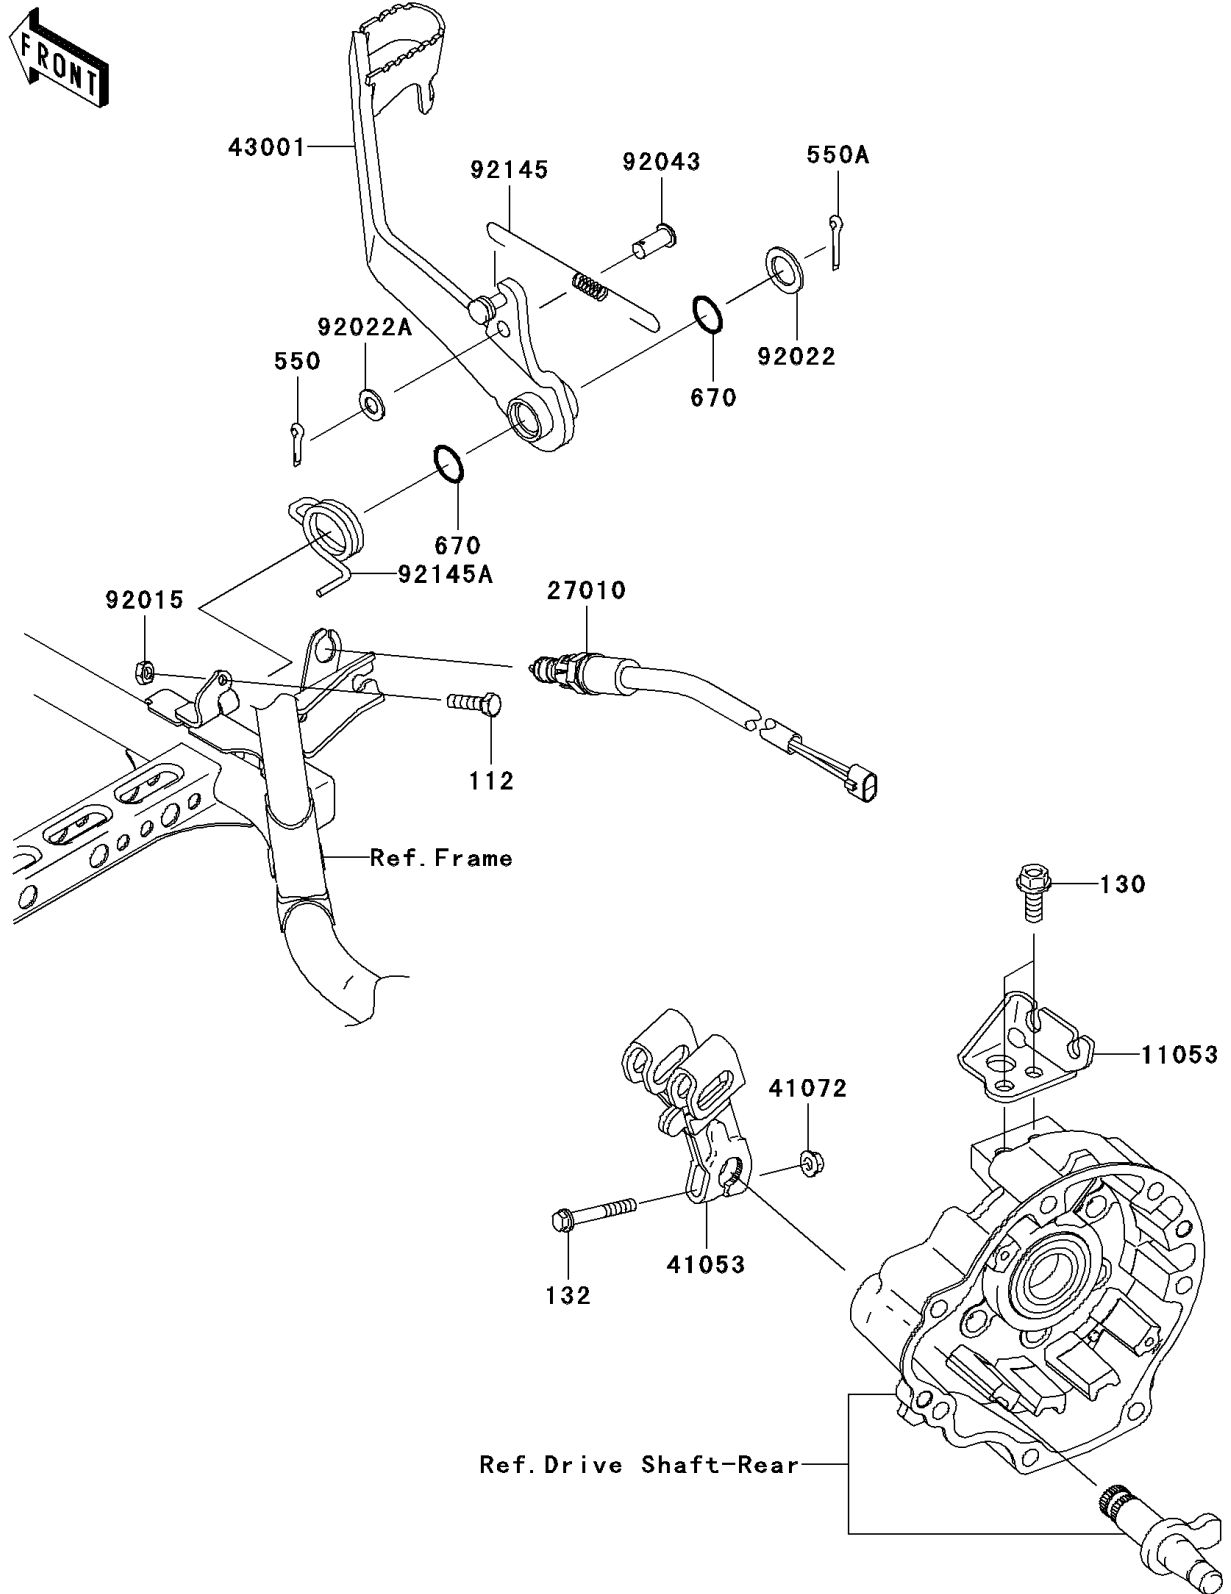

2005 Brute Force 750 4x4i PARTS DIAGRAM

Brake Pedal

F2260

2005 Brute Force 750 4x4i PARTS LIST

Brake Pedal

ITEM NAME	PART NUMBER	QUANTITY
BOLT-UPSET,6X22 (Ref # 112)	112D0622	1
BOLT-FLANGED,8X20 (Ref # 130)	130J0820	2
BOLT-FLANGED-SMALL,6X40 (Ref # 132)	132G0640	1
PIN-COTTER,2.0X15 (Ref # 550)	550D2015	1
PIN-COTTER,2.0X22 (Ref # 550A)	550D2022	1
O RING,15MM (Ref # 670)	670B2015	2
BRACKET,BRAKE CABLE (Ref # 11053)	11053-0642	1
SWITCH,BRAKE (Ref # 27010)	27010-1494	1
LEVER-BRAKE CAM (Ref # 41053)	41053-0003	1
NUT,6MM (Ref # 41072)	41072-007	1
LEVER-BRAKE,PEDAL (Ref # 43001)	43001-0036	1
NUT,6MM (Ref # 92015)	92015-1410	1
WASHER,15.5X24X1.6 (Ref # 92022)	92022-1049	1
WASHER,8.5X16X1.2 (Ref # 92022A)	92022-1582	1
PIN,8X16 (Ref # 92043)	92043-1013	1
SPRING,REAR BRAKE SWITCH (Ref # 92145)	92145-0144	1
SPRING,BRAKE PEDAL RETURN (Ref # 92145A)	92145-1421	1