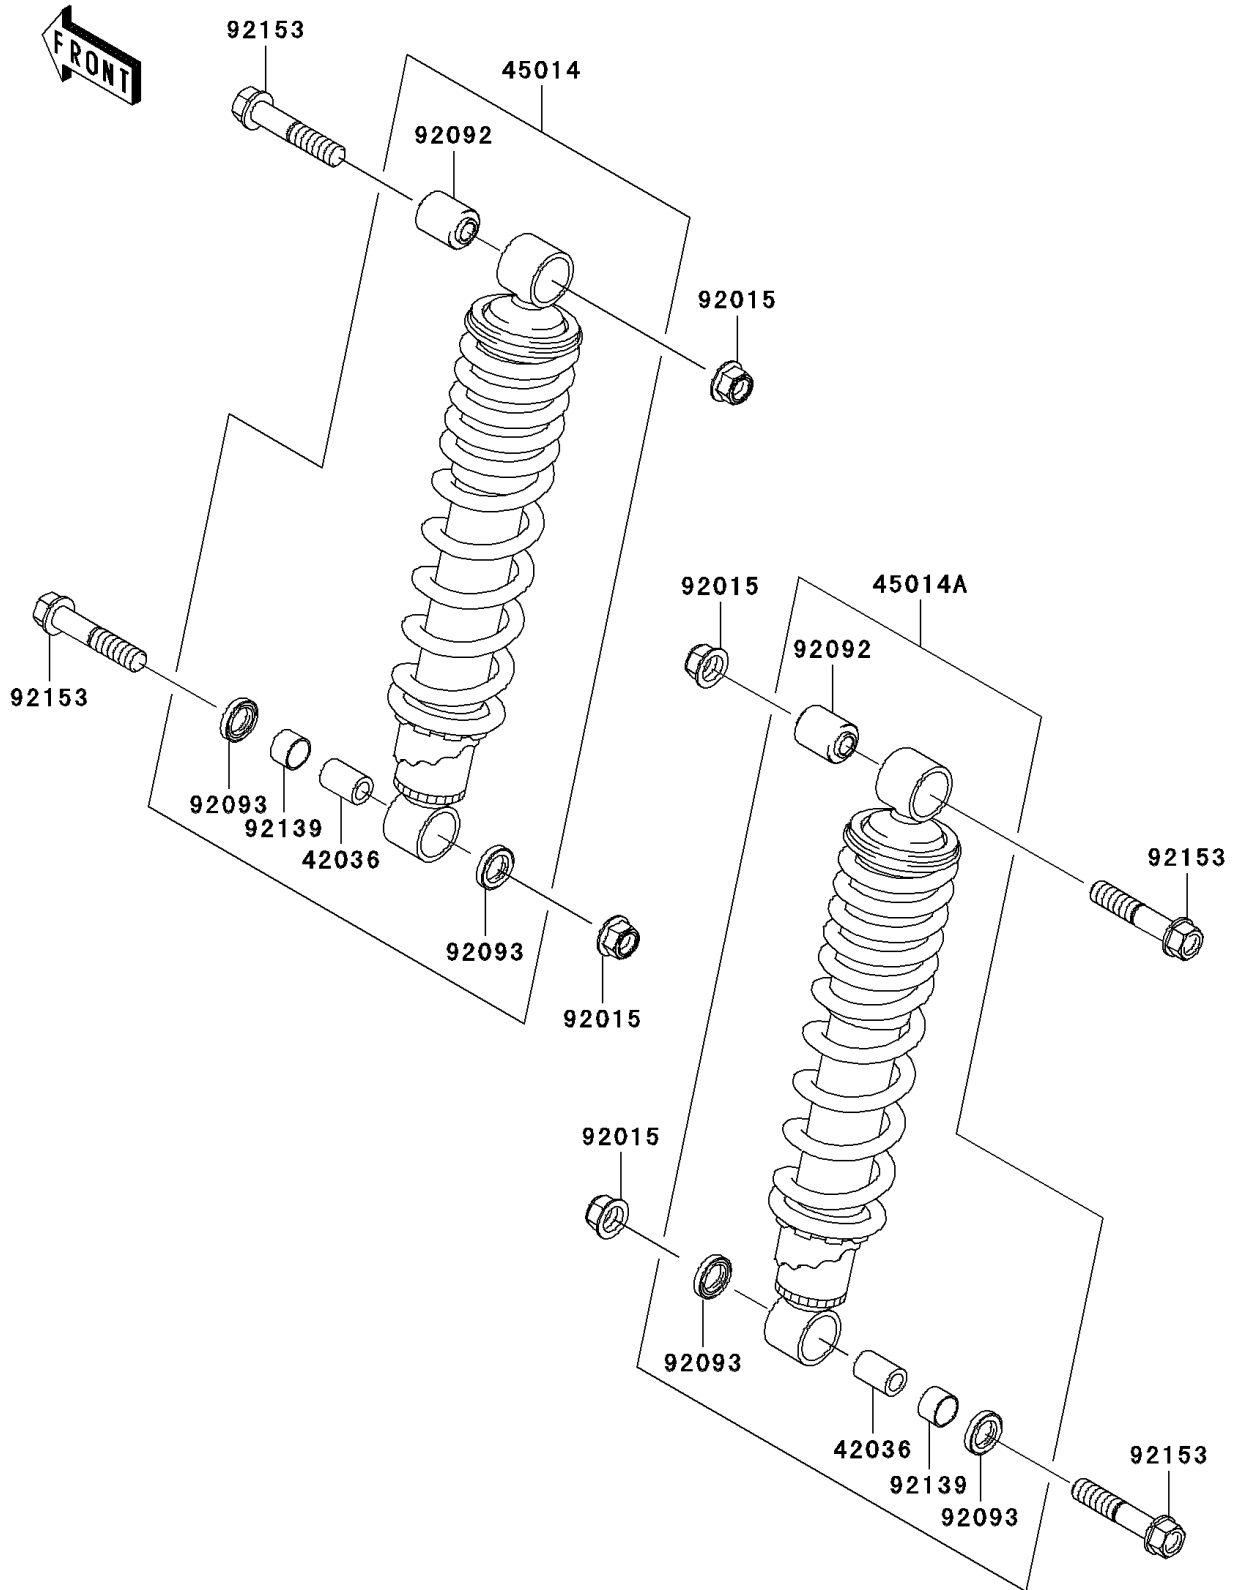

2005 Brute Force 750 4x4i PARTS DIAGRAM

Shock Absorber(s)

F2280

2005 Brute Force 750 4x4i PARTS LIST

Shock Absorber(s)

ITEM NAME	PART NUMBER	QUANTITY
SLEEVE (Ref # 42036)	42036-0018	4
SHOCKABSORBER,FR (Ref # 45014)	45014-0075	2
SHOCKABSORBER,RR (Ref # 45014A)	45014-0076	2
NUT,FLANGED,10MM (Ref # 92015)	92015-1335	8
BUSHING-RUBBER (Ref # 92092)	92092-0007	4
SEAL (Ref # 92093)	92093-0033	8
BUSHING (Ref # 92139)	92139-0084	4
BOLT,FLANGED,10X50 (Ref # 92153)	92153-1139	8