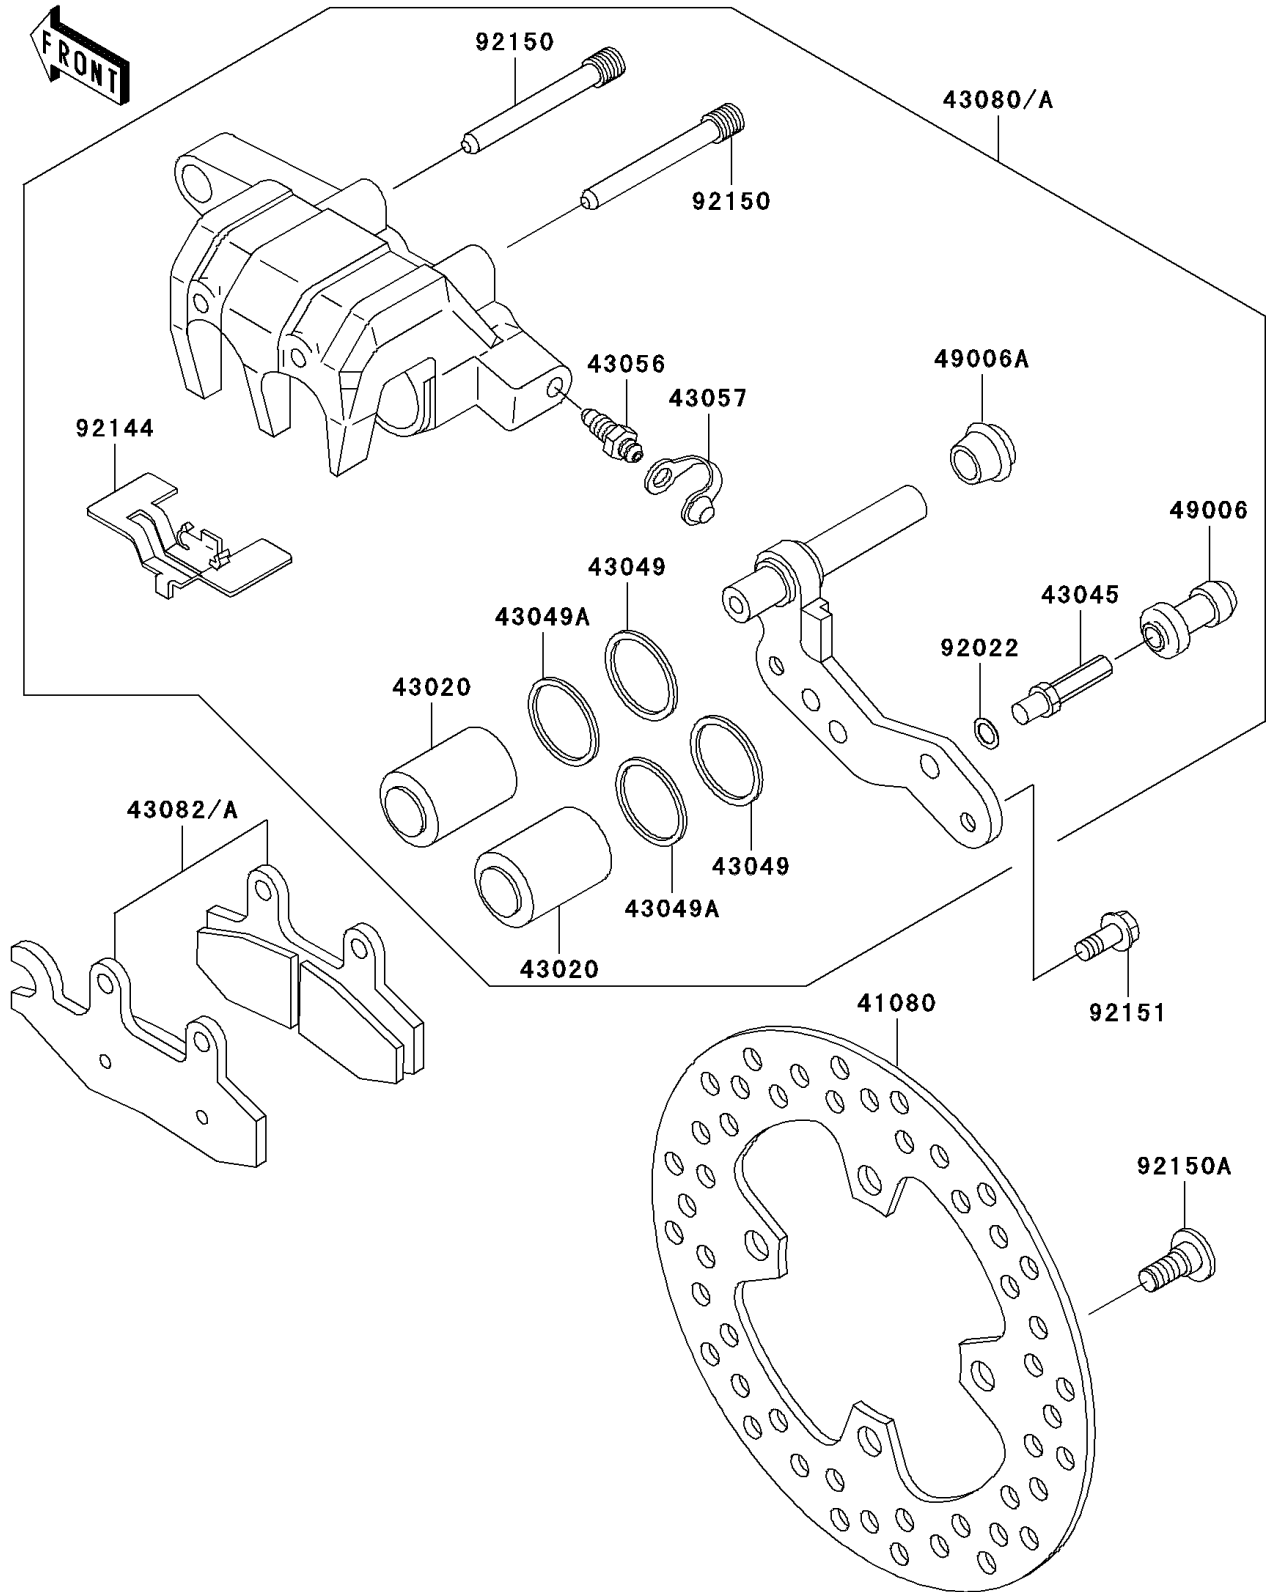

# 2005 Brute Force 750 4x4i PARTS DIAGRAM

Front Brake

F2292

## 2005 Brute Force 750 4x4i PARTS LIST

### Front Brake

ITEM NAME	PART NUMBER	QUANTITY
DISC,FR (Ref # 41080)	41080-1513	2
PISTON-COMP-BRAKE (Ref # 43020)	43020-1101	4
SHAFT-CALIPER (Ref # 43045)	43045-1010	2
PACKING (Ref # 43049)	43049-1063	4
PACKING (Ref # 43049A)	43049-1064	4
BREATHER (Ref # 43056)	43056-1055	2
CAP-BREATHER (Ref # 43057)	43057-1001	2
CALIPER-SUB-ASSY,FR,LH,BLACK (Ref # 43080)	43080-0019-DJ	1
CALIPER-SUB-ASSY,FR,RH,BLACK (Ref # 43080A)	43080-0020-DJ	1
PAD-ASSY-BRAKE,FR,LH (Ref # 43082)	43082-0022	1
PAD-ASSY-BRAKE,FR,RH (Ref # 43082A)	43082-0023	1
BOOT,CALIPER (Ref # 49006)	49006-1088	2
BOOT,CALIPER (Ref # 49006A)	49006-1242	2
WASHER,WAVE (Ref # 92022)	92022-1373	2
SPRING,PAD (Ref # 92144)	92144-1319	2
BOLT (Ref # 92150)	92150-1144	4
BOLT,SOCKET,8X20 (Ref # 92150A)	92150-1800	8
BOLT,FLANGED,8X19 (Ref # 92151)	92151-1793	4