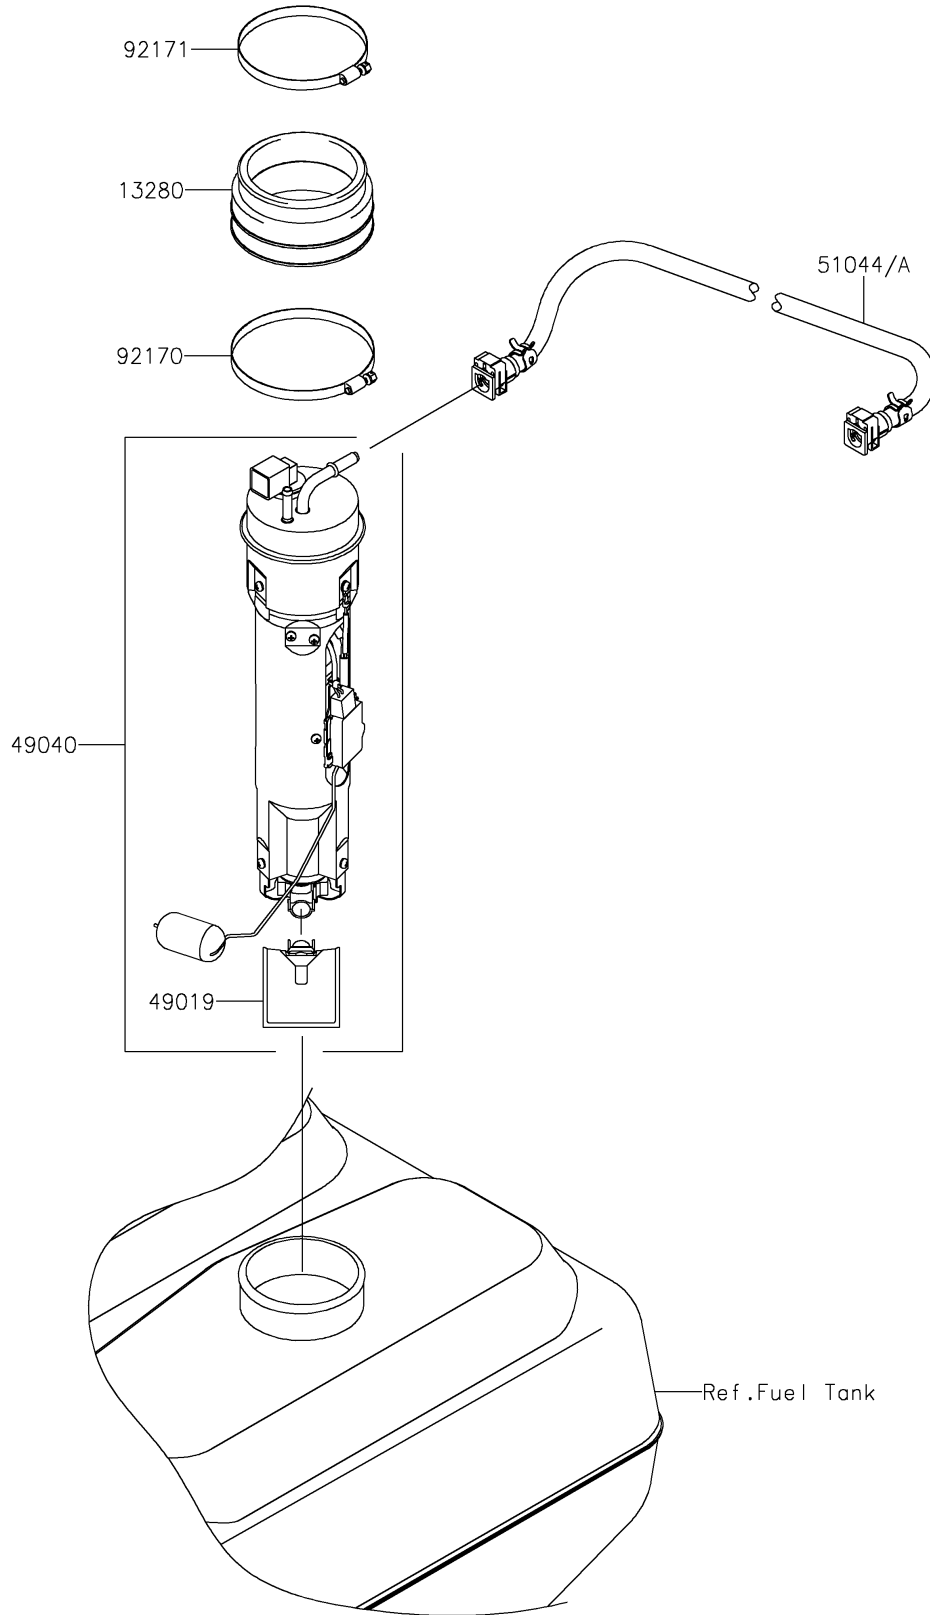

2020 JET SKI® ULTRA® 310LX PARTS DIAGRAM

Fuel Pump

E1520

2020 JET SKI® ULTRA® 310LX PARTS LIST

Fuel Pump

ITEM NAME	PART NUMBER	QUANTITY
HOLDER (Ref # 13280)	13280-0729	1
FILTER-FUEL (Ref # 49019)	49019-0022	1
PUMP-FUEL (Ref # 49040)	49040-0748	1
TUBE-ASSY,FUEL (Ref # 51044A)	51044-0934	1
CLAMP (Ref # 92170)	92170-3760	1
CLAMP (Ref # 92171)	92171-3716	1