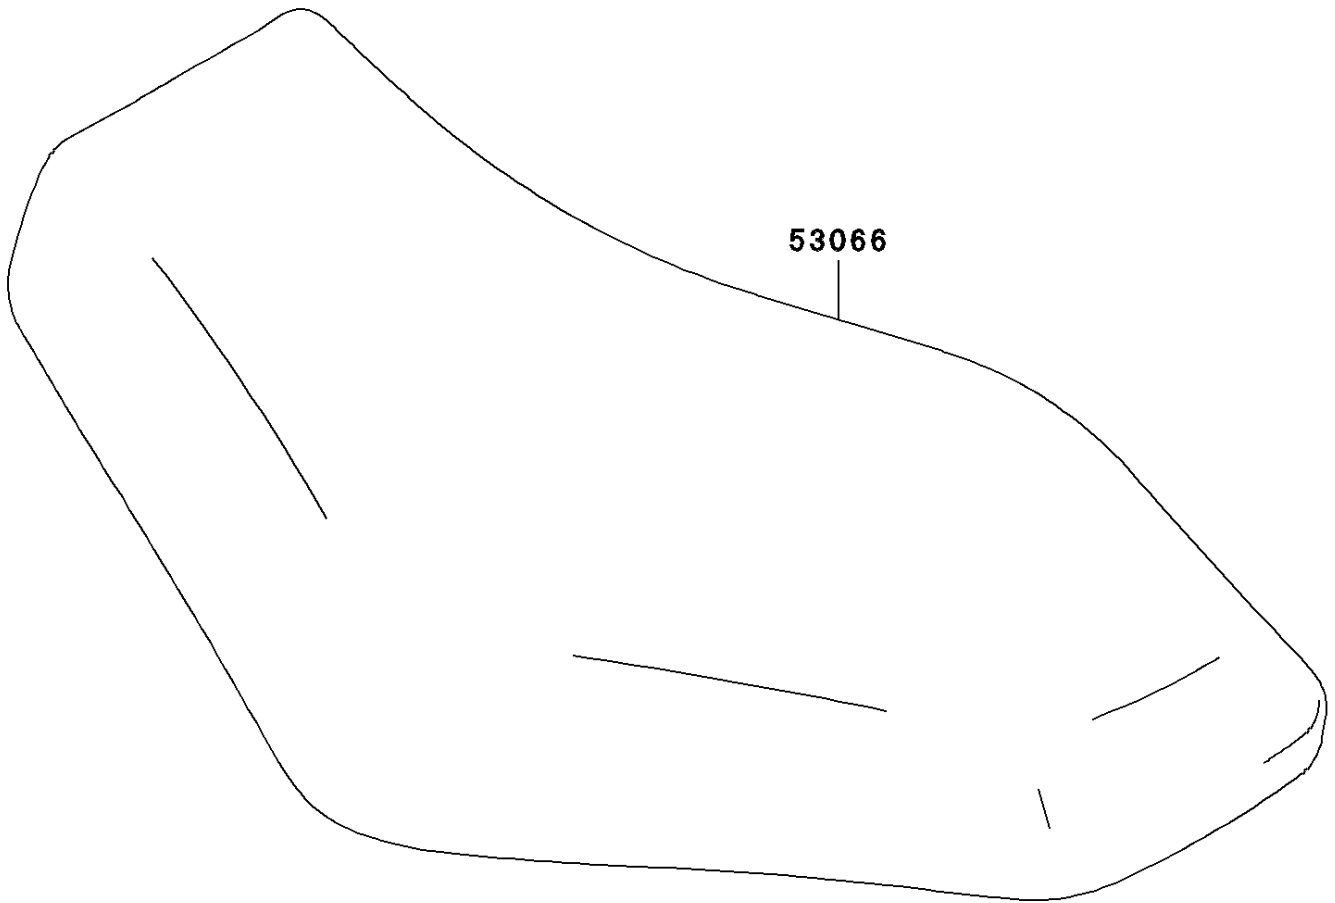

2005 Brute Force 750 4x4i PARTS DIAGRAM

Seat

F2510

2005 Brute Force 750 4x4i PARTS LIST

Seat

| ITEM NAME | PART NUMBER | QUANTITY |
|-------------------------------|---------------|----------|
| SEAT-ASSY,BLACK (Ref # 53066) | 53066-0128-MA | 1 |