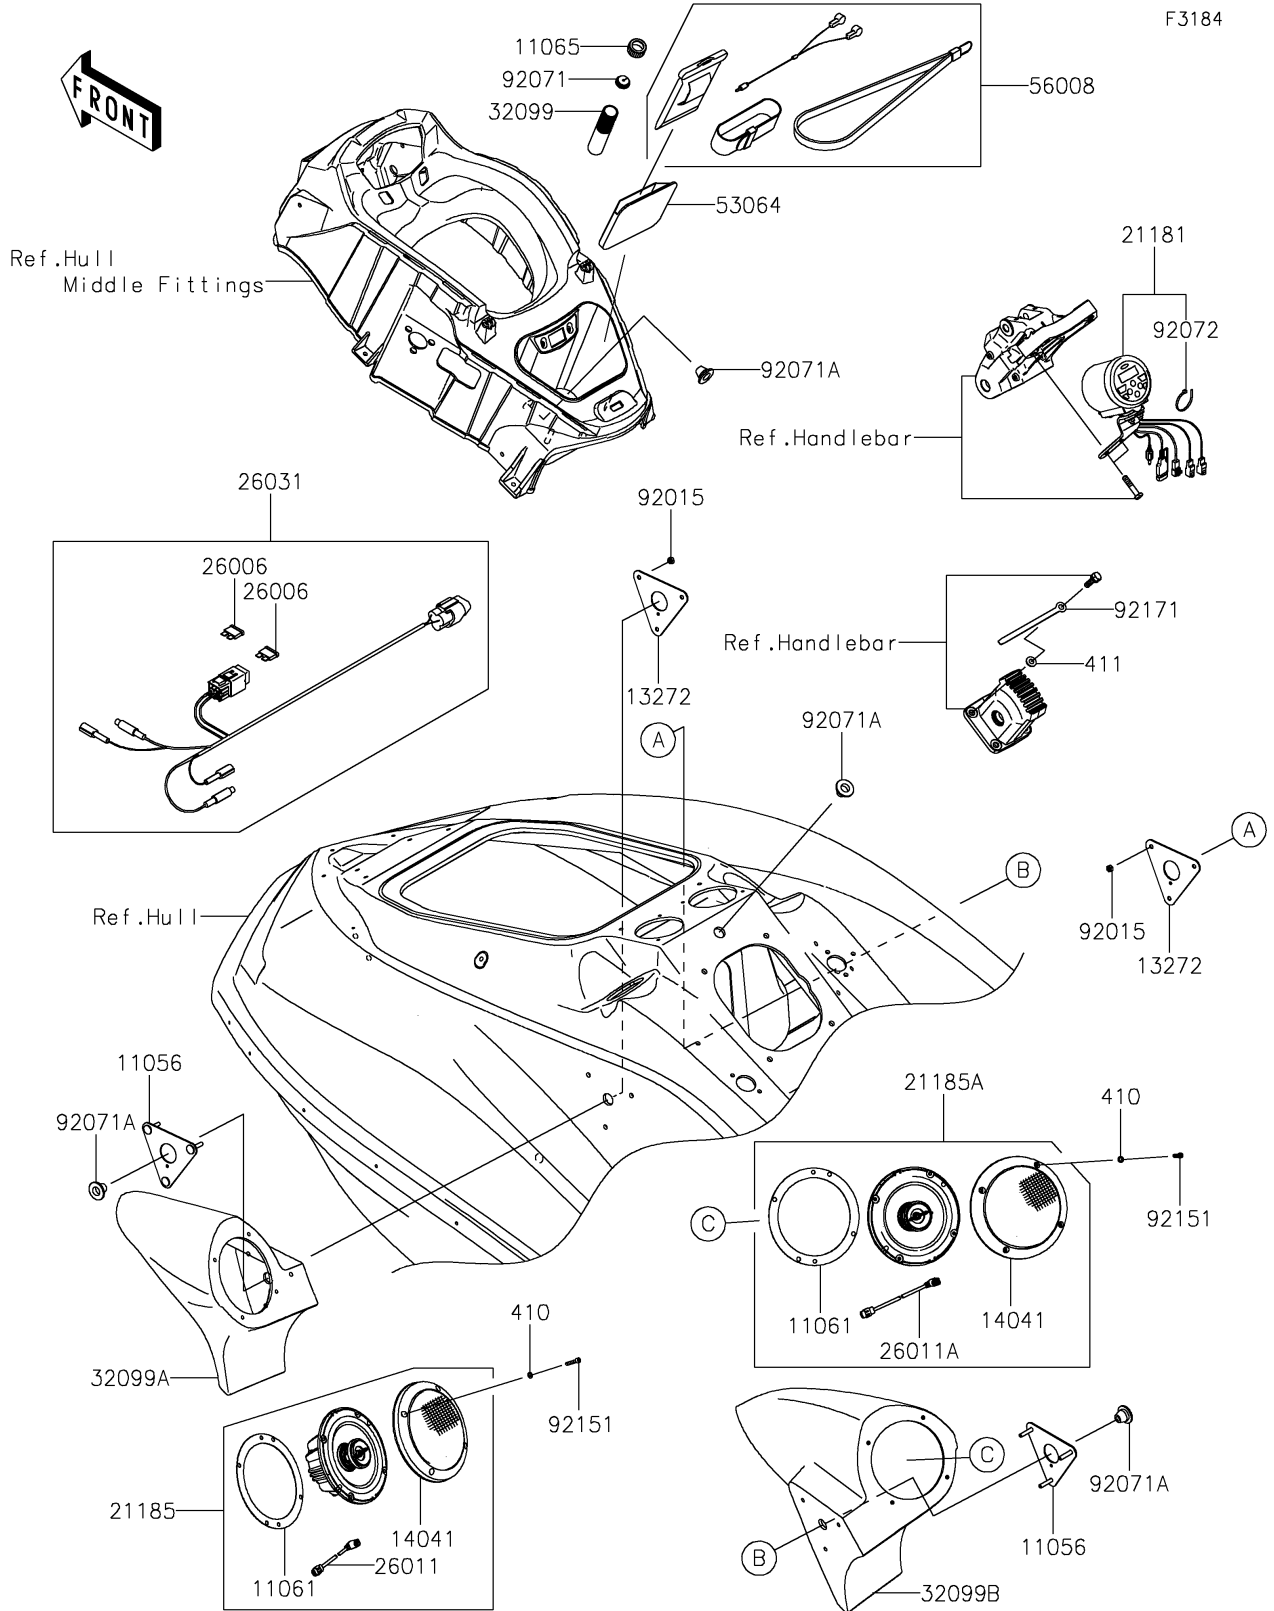

2019 JET SKI® Ultra® 310LX PARTS DIAGRAM

Other(Speaker)

2019 JET SKI® Ultra® 310LX PARTS LIST

Other(Speaker)

ITEM NAME	PART NUMBER	QUANTITY
BRACKET,SPEAKER (Ref # 11056)	11056-2493	2
GASKET (Ref # 11061)	11061-0901	2
CAP (Ref # 11065)	11065-1292	1
PLATE,SPEAKER (Ref # 13272)	13272-1703	2
COVER-COMP (Ref # 14041)	14041-0582	2
AMPLIFIER,WATERPROOF (Ref # 21181)	21181-0011	1
SPEAKER,LH (Ref # 21185)	21185-0002	1
SPEAKER,RH (Ref # 21185A)	21185-0003	1
FUSE,MINI BLADE,10A,RED (Ref # 26006)	26006-0009	2
WIRE-LEAD,YELLOW (Ref # 26011)	26011-0849	1
WIRE-LEAD,L.GRAY (Ref # 26011A)	26011-0850	1
HARNESS,AUDIO (Ref # 26031)	26031-1574	1
CASE,USB (Ref # 32099)	32099-0751	1
CASE,SPEAKER,LH,EBONY (Ref # 32099A)	32099-0760-H8	1
CASE,SPEAKER,RH,EBONY (Ref # 32099B)	32099-0761-H8	1
W-PLAIN-S,5MM (Ref # 410)	410S0500	8
WASHER-PLAIN,8MM (Ref # 411)	411S0800	1
NET-CARGO (Ref # 53064)	53064-0013	1
BAG,WATERPROOF MUSIC (Ref # 56008)	56008-0042	1
NUT,LOCK,6MM (Ref # 92015)	92015-3766	6
GROMMET,USB OUTLET (Ref # 92071)	92071-0734	1
GROMMET (Ref # 92071A)	92071-3826	4
BAND,L=188.85 (Ref # 92072)	92072-0105	1
BOLT,SOCKET,5X25 (Ref # 92151)	92151-3709	8
CLAMP,L=150 (Ref # 92171)	92171-3717	1