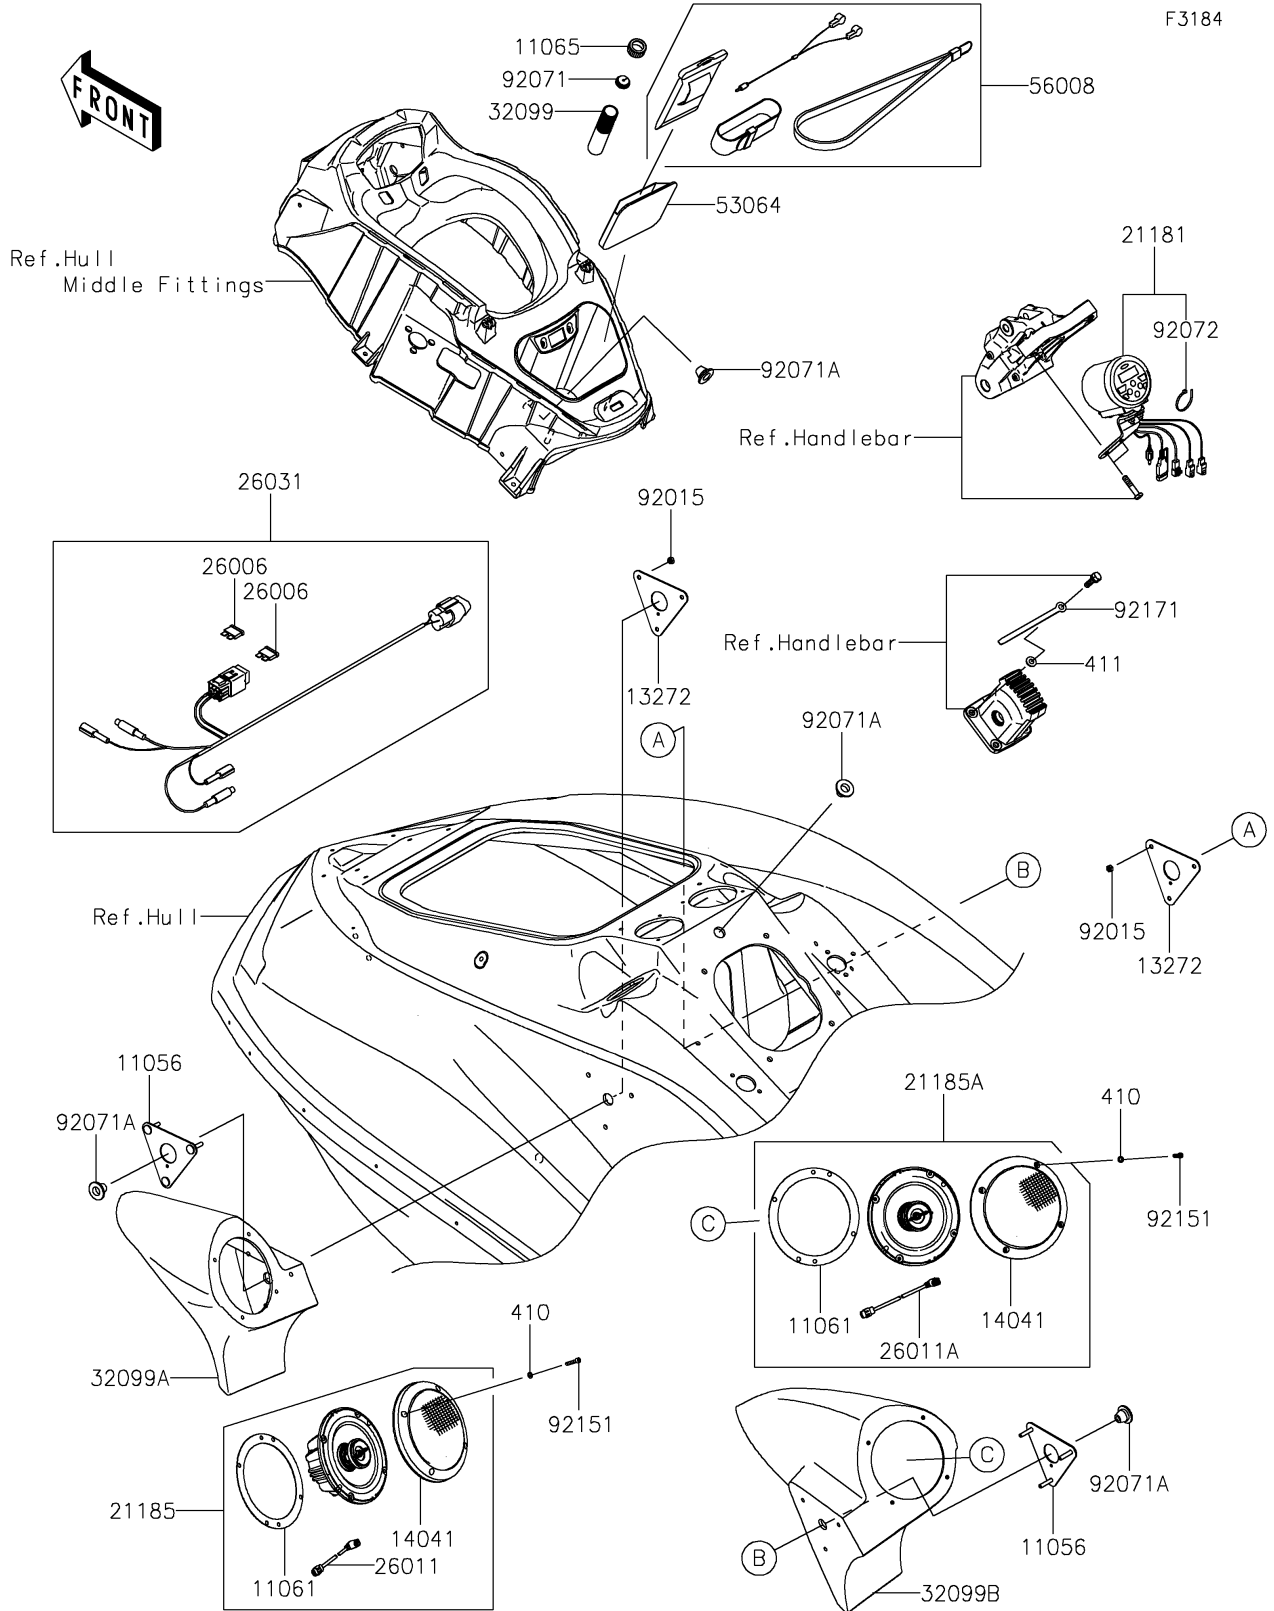

2020 JET SKI® ULTRA® 310LX PARTS DIAGRAM

Other(Speaker)

2020 JET SKI® ULTRA® 310LX PARTS LIST

Other(Speaker)

ITEM NAME	PART NUMBER	QUANTITY
BRACKET,SPEAKER (Ref # 11056)	11056-2493	2
GASKET (Ref # 11061)	11061-0901	2
CAP (Ref # 11065)	11065-1292	1
PLATE,SPEAKER (Ref # 13272)	13272-1703	2
COVER-COMP (Ref # 14041)	14041-0582	2
AMPLIFIER,WATERPROOF (Ref # 21181)	21181-0011	1
SPEAKER,LH (Ref # 21185)	21185-0002	1
SPEAKER,RH (Ref # 21185A)	21185-0003	1
FUSE,MINI BLADE,10A,RED (Ref # 26006)	26006-0009	2
WIRE-LEAD,YELLOW (Ref # 26011)	26011-0849	1
WIRE-LEAD,L.GRAY (Ref # 26011A)	26011-0850	1
HARNESS,AUDIO (Ref # 26031)	26031-1574	1
CASE,USB (Ref # 32099)	32099-0751	1
CASE,SPEAKER,LH,EBONY (Ref # 32099A)	32099-0760-H8	1
CASE,SPEAKER,RH,EBONY (Ref # 32099B)	32099-0761-H8	1
W-PLAIN-S,5MM (Ref # 410)	410S0500	8
WASHER-PLAIN,8MM (Ref # 411)	411S0800	1
NET-CARGO (Ref # 53064)	53064-0013	1
BAG,WATERPROOF MUSIC (Ref # 56008)	56008-0042	1
NUT,LOCK,6MM (Ref # 92015)	92015-3766	6
GROMMET,USB OUTLET (Ref # 92071)	92071-0734	1
GROMMET (Ref # 92071A)	92071-3826	4
BAND,L=188.85 (Ref # 92072)	92072-0105	1
BOLT,SOCKET,5X25 (Ref # 92151)	92151-3709	8
CLAMP,L=150 (Ref # 92171)	92171-3717	1