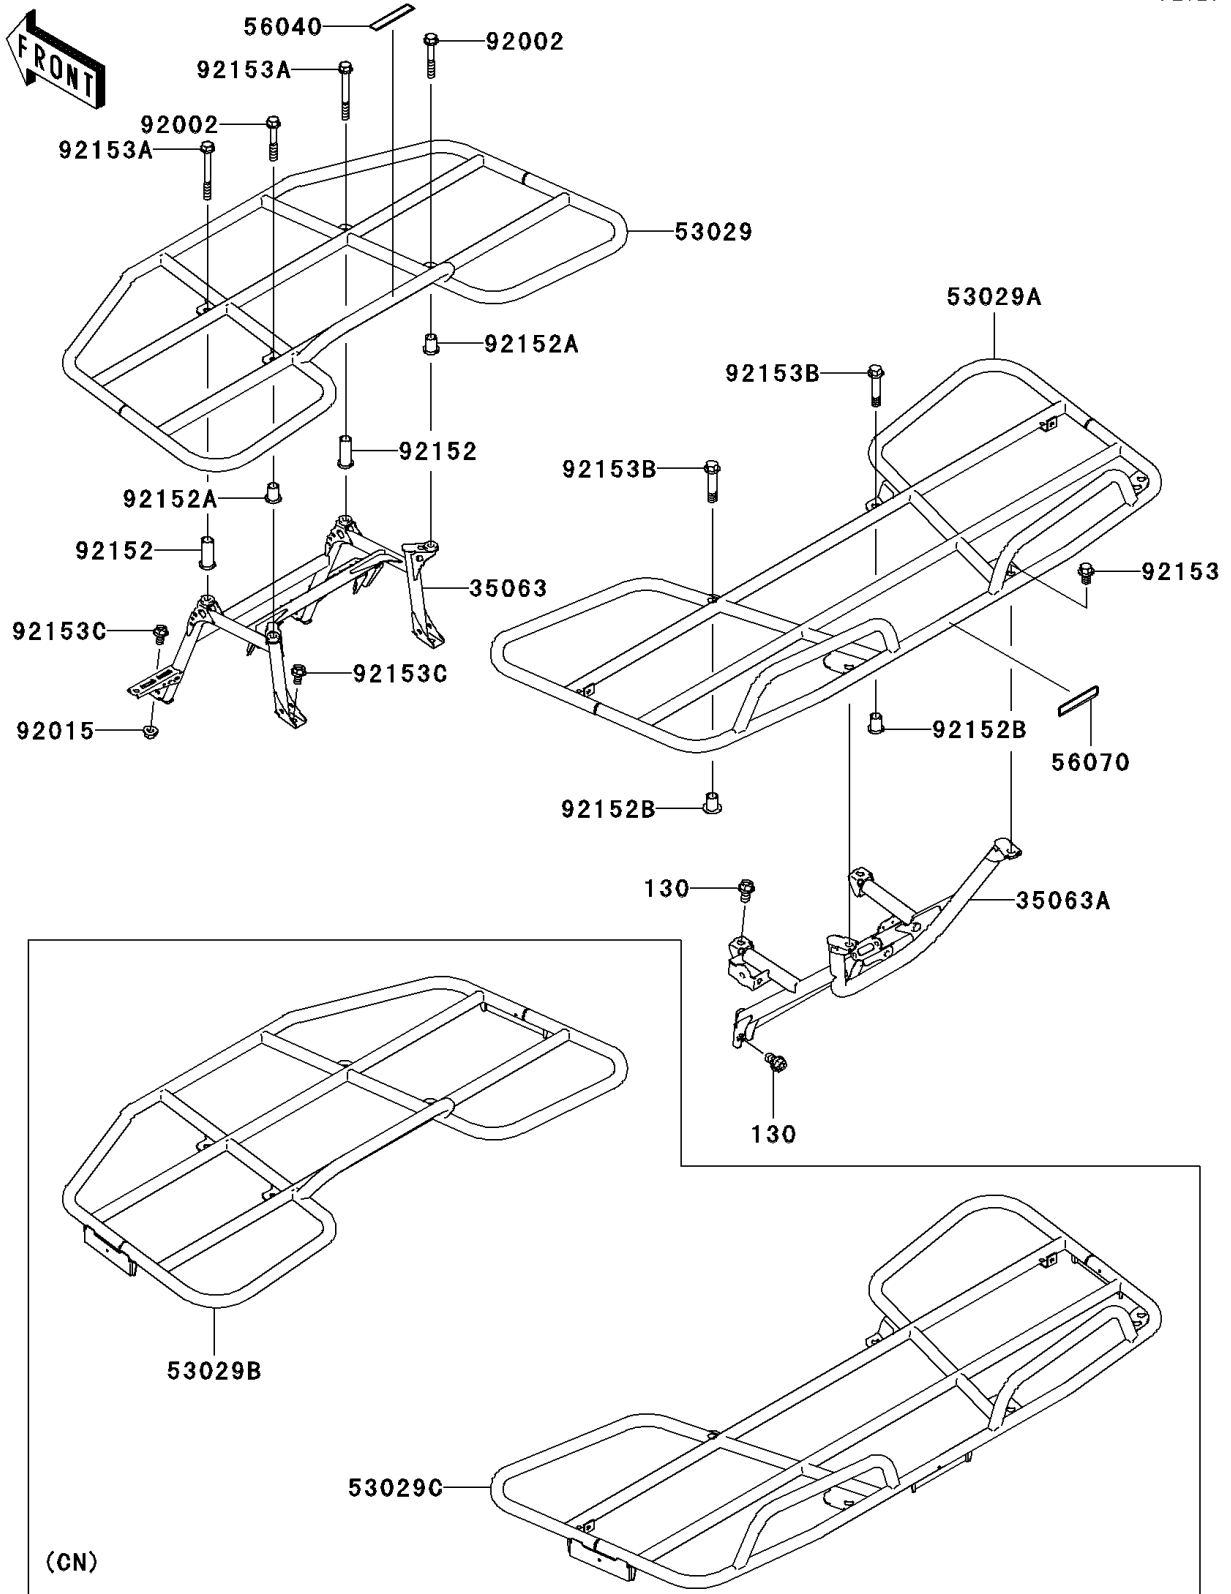

2005 Brute Force 750 4x4i PARTS DIAGRAM

Carrier(s)

F2520

2005 Brute Force 750 4x4i PARTS LIST

Carrier(s)

ITEM NAME	PART NUMBER	QUANTITY
BOLT-FLANGED,10X16 (Ref # 130)	130J1016	4
STAY,FR (Ref # 35063)	35063-0164	1
STAY,REAR CARRIER,M.GRAYSTONE (Ref # 35063A)	35063-0185-379	1
LABEL-WARNING,MAXIMUM LOAD (Ref # 56040)	56040-1321	1
LABEL-WARNING,MAXIMUM LOAD (Ref # 56070)	56070-0041	1
BOLT,8X50 (Ref # 92002)	92002-1934	2
NUT,FLANGED,8MM (Ref # 92015)	92015-1406	2
COLLAR (Ref # 92152)	92152-0254	2
COLLAR (Ref # 92152A)	92152-0255	2
COLLAR (Ref # 92152B)	92152-0257	2
BOLT,FLANGED,10X14 (Ref # 92153)	92153-0747	2
BOLT,FLANGED,8X70 (Ref # 92153A)	92153-0748	2
BOLT,FLANGED,10X44 (Ref # 92153B)	92153-0850	2
BOLT,FLANGED,8X14 (Ref # 92153C)	92153-0931	4
CARRIER,FR,M.GRAYSTONE (Ref # 53029)	53029-0012-379	1
CARRIER,RR,M.GRAYSTONE (Ref # 53029A)	53029-0013-379	1
CARRIER,FR,M.GRAYSTONE (Ref # 53029B)	53029-0022-379	1
CARRIER,RR,M.GRAYSTONE (Ref # 53029C)	53029-0023-379	1