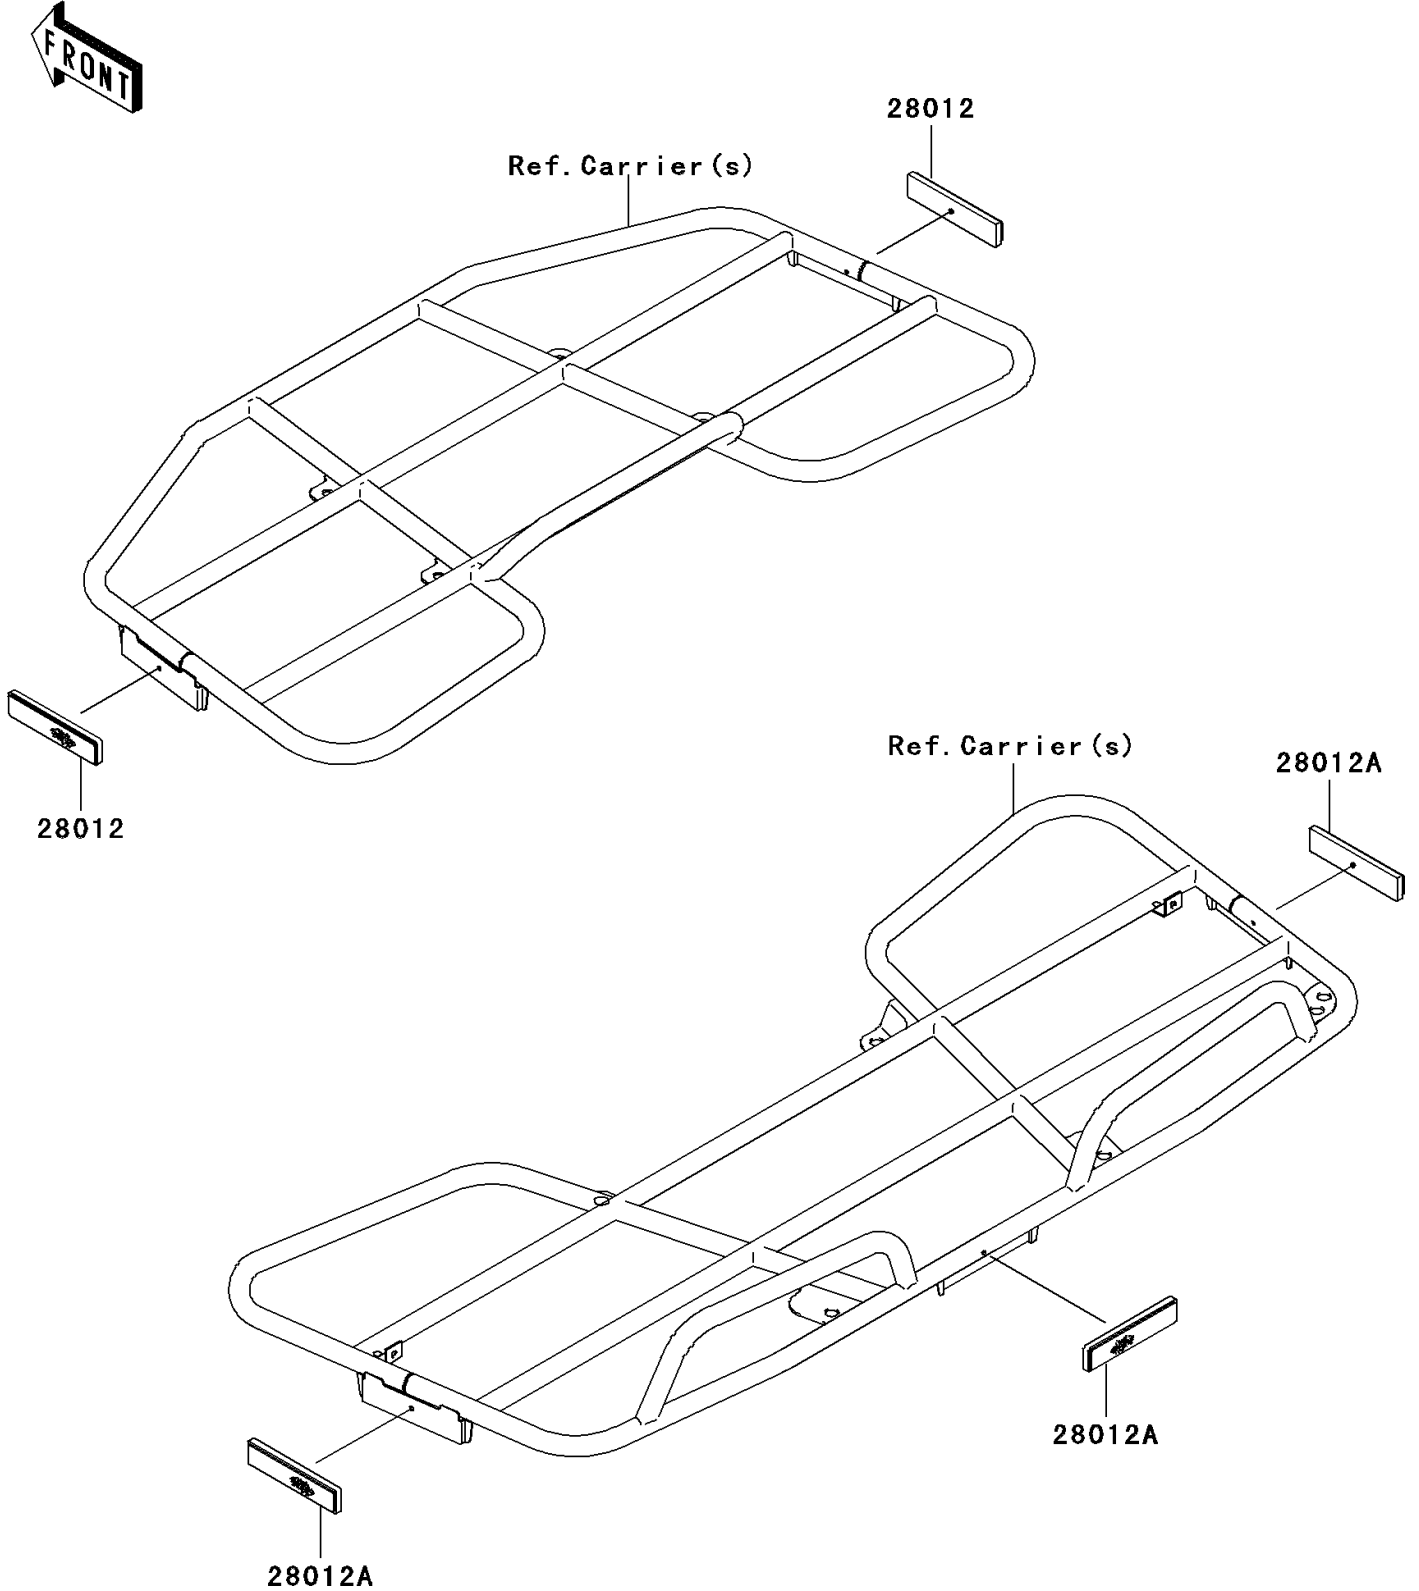

2005 Brute Force 750 4x4i PARTS DIAGRAM

Reflectors(CN)

F2790

2005 Brute Force 750 4x4i PARTS LIST

Reflectors(CN)

ITEM NAME	PART NUMBER	QUANTITY
REFLECTOR-REFLEX,FR (Ref # 28012)	28012-1086	2
REFLECTOR-REFLEX,RR (Ref # 28012A)	28012-1087	3