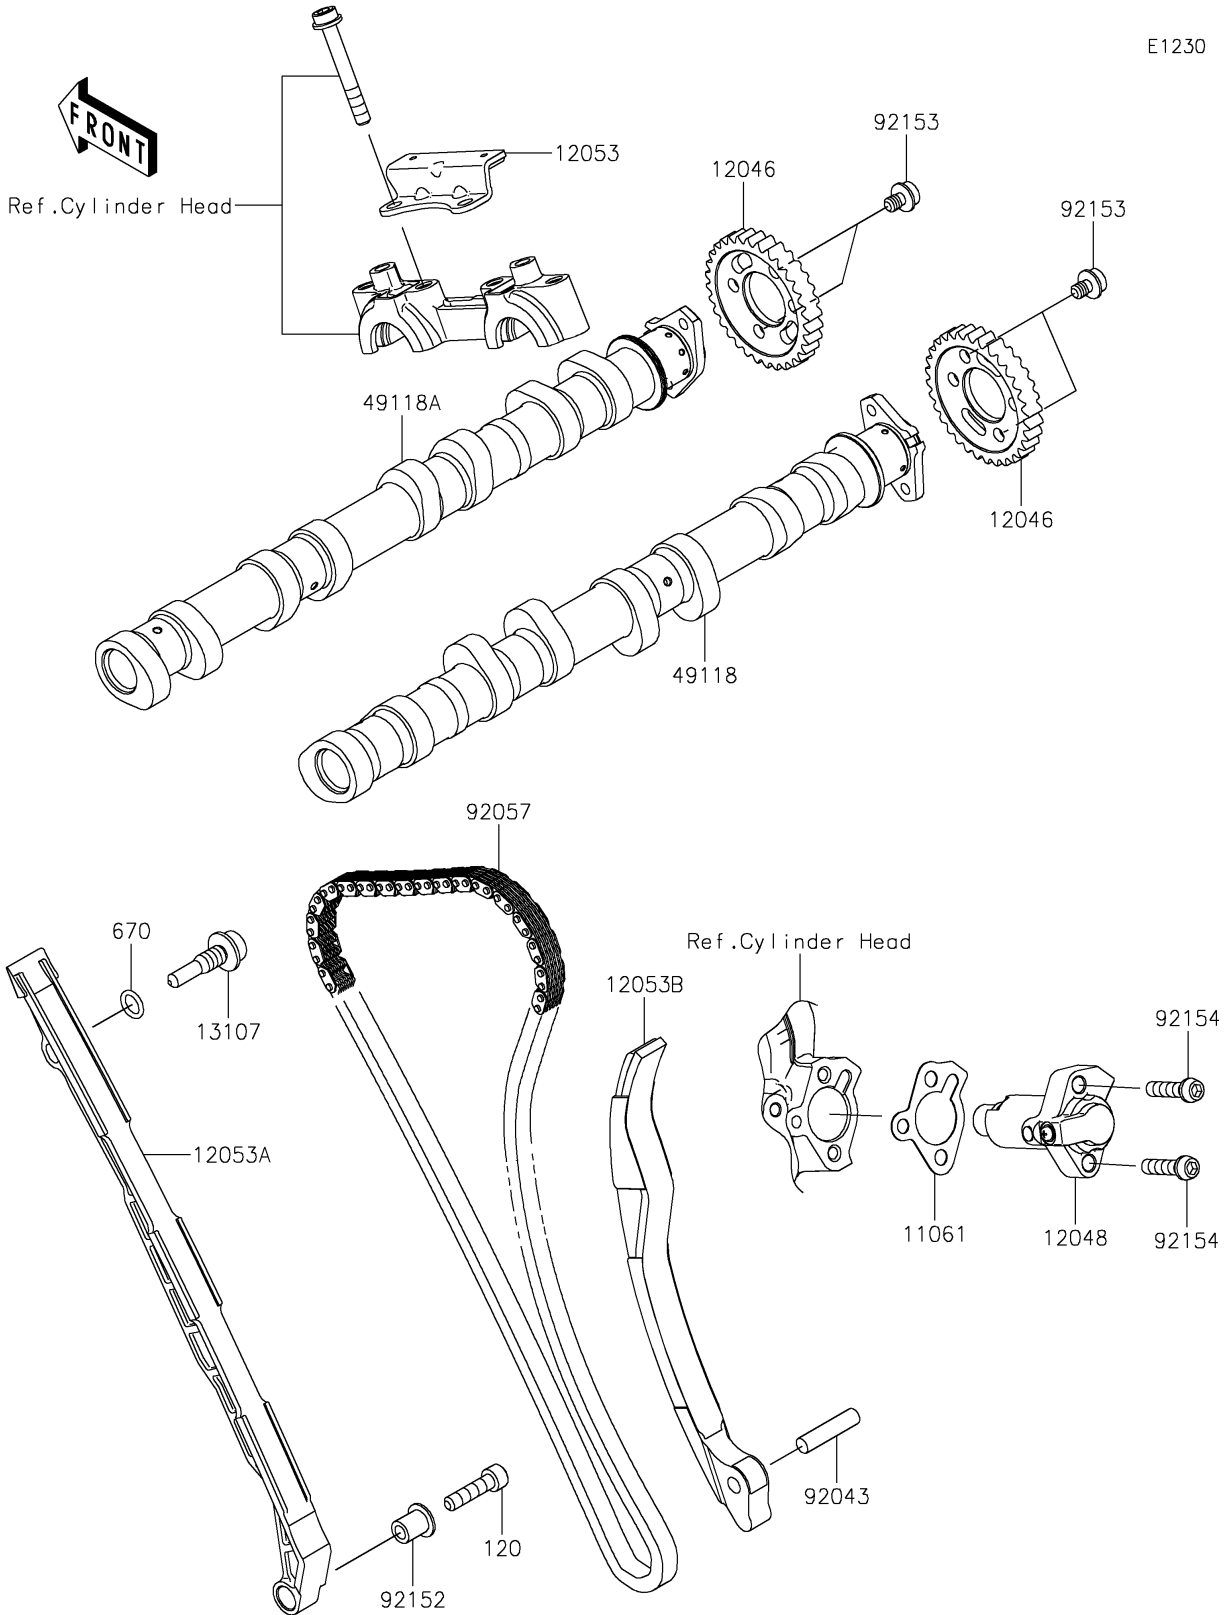

2020 NINJA® ZX™-10R ABS PARTS DIAGRAM

Camshaft(s)/Tensioner

2020 NINJA® ZX™ -10R ABS PARTS LIST

Camshaft(s)/Tensioner

ITEM NAME	PART NUMBER	QUANTITY
GASKET,TENSIONER (Ref # 11061)	11061-0796	1
BOLT-SOCKET,6X25 (Ref # 120)	120CA0625	1
SPROCKET,32T (Ref # 12046)	12046-0610	2
TENSIONER-ASSY (Ref # 12048)	12048-0117	1
GUIDE-CHAIN,UPP (Ref # 12053)	12053-0264	1
GUIDE-CHAIN,FR (Ref # 12053A)	12053-0265	1
GUIDE-CHAIN,RR (Ref # 12053B)	12053-0266	1
SHAFT,CHAIN GUIDE (Ref # 13107)	13107-0157	1
CAMSHAFT-COMP,INTAKE (Ref # 49118)	49118-0966	1
CAMSHAFT-COMP,EXHAUST (Ref # 49118A)	49118-0967	1
O RING,9MM (Ref # 670)	670D1509	1
PIN,7X30.7 (Ref # 92043)	92043-0062	1
CHAIN,98XRH2020-128N2 (Ref # 92057)	92057-0755	1
COLLAR (Ref # 92152)	92152-0413	1
BOLT,FLANGED,6X8 (Ref # 92153)	92153-0455	4
BOLT,SOCKET,6X25 (Ref # 92154)	92154-1457	2