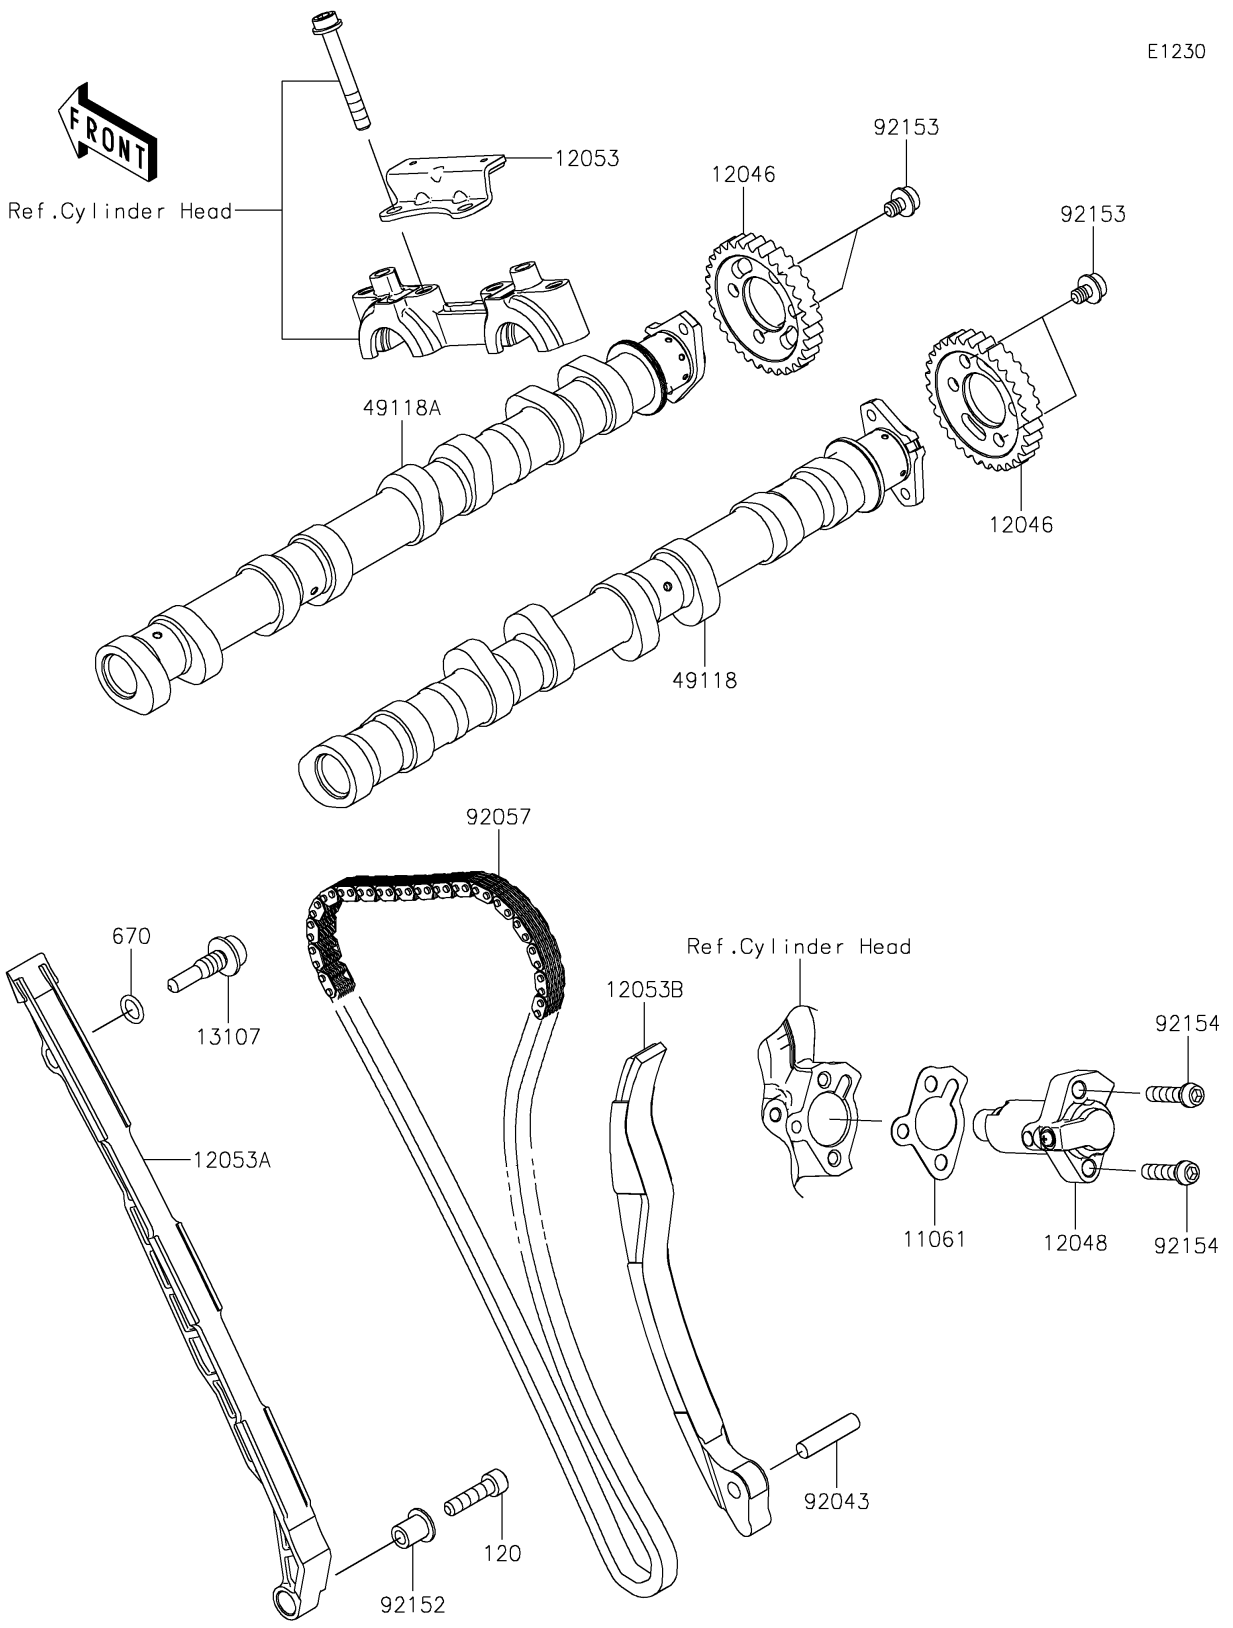

2020 NINJA® ZX™ -10R ABS KRT EDITION PARTS DIAGRAM

Camshaft(s)/Tensioner

E1230

2020 NINJA® ZX™ -10R ABS KRT EDITION PARTS LIST

Camshaft(s)/Tensioner

ITEM NAME	PART NUMBER	QUANTITY
GASKET,TENSIONER (Ref # 11061)	11061-0796	1
BOLT-SOCKET,6X25 (Ref # 120)	120CA0625	1
SPROCKET,32T (Ref # 12046)	12046-0610	2
TENSIONER-ASSY (Ref # 12048)	12048-0117	1
GUIDE-CHAIN,UPP (Ref # 12053)	12053-0264	1
GUIDE-CHAIN,FR (Ref # 12053A)	12053-0265	1
GUIDE-CHAIN,RR (Ref # 12053B)	12053-0266	1
SHAFT,CHAIN GUIDE (Ref # 13107)	13107-0157	1
CAMSHAFT-COMP,INTAKE (Ref # 49118)	49118-0966	1
CAMSHAFT-COMP,EXHAUST (Ref # 49118A)	49118-0967	1
O RING,9MM (Ref # 670)	670D1509	1
PIN,7X30.7 (Ref # 92043)	92043-0062	1
CHAIN,98XRH2020-128N2 (Ref # 92057)	92057-0755	1
COLLAR (Ref # 92152)	92152-0413	1
BOLT,FLANGED,6X8 (Ref # 92153)	92153-0455	4
BOLT,SOCKET,6X25 (Ref # 92154)	92154-1457	2