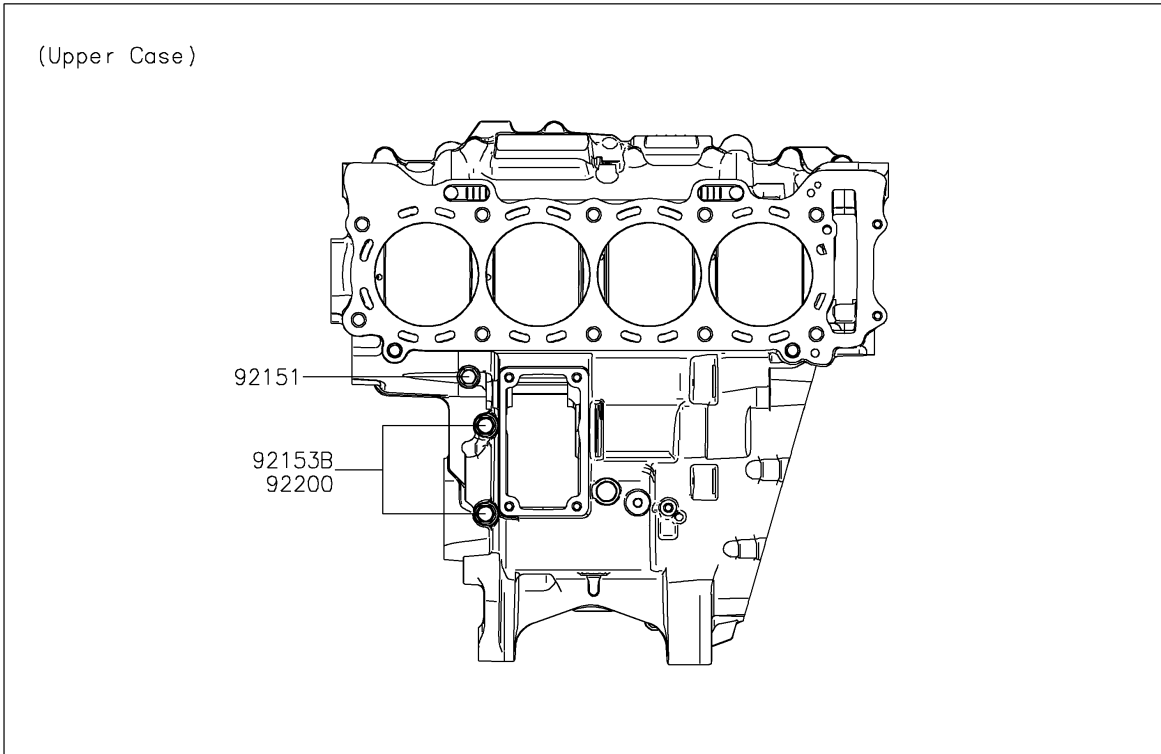

2020 NINJA® ZX™ -10R ABS PARTS DIAGRAM

Crankcase Bolt Pattern

E1412

2020 NINJA® ZX™ -10R ABS PARTS LIST

Crankcase Bolt Pattern

ITEM NAME	PART NUMBER	QUANTITY
GASKET,6.2X13.5X1.0 (Ref # 11061)	11061-0262	1
BOLT,FLANGED,7X50 (Ref # 92151)	92151-1223	3
BOLT,6X60 (Ref # 92151A)	92151-1791	1
BOLT,FLANGED,9X100 (Ref # 92153)	92153-0447	6
BOLT,FLANGED,7X45 (Ref # 92153A)	92153-1041	1
BOLT,8X63 (Ref # 92153B)	92153-1110	2
BOLT,FLANGED,9X113 (Ref # 92153C)	92153-1449	4
BOLT,FLANGED,6X45 (Ref # 92153D)	92153-1575	7
BOLT,FLANGED,6X40 (Ref # 92154)	92154-0861	4
WASHER,8.2X16X1.6 (Ref # 92200)	92200-0047	2
WASHER,9.2X19X2.3 (Ref # 92200A)	92200-0115	10