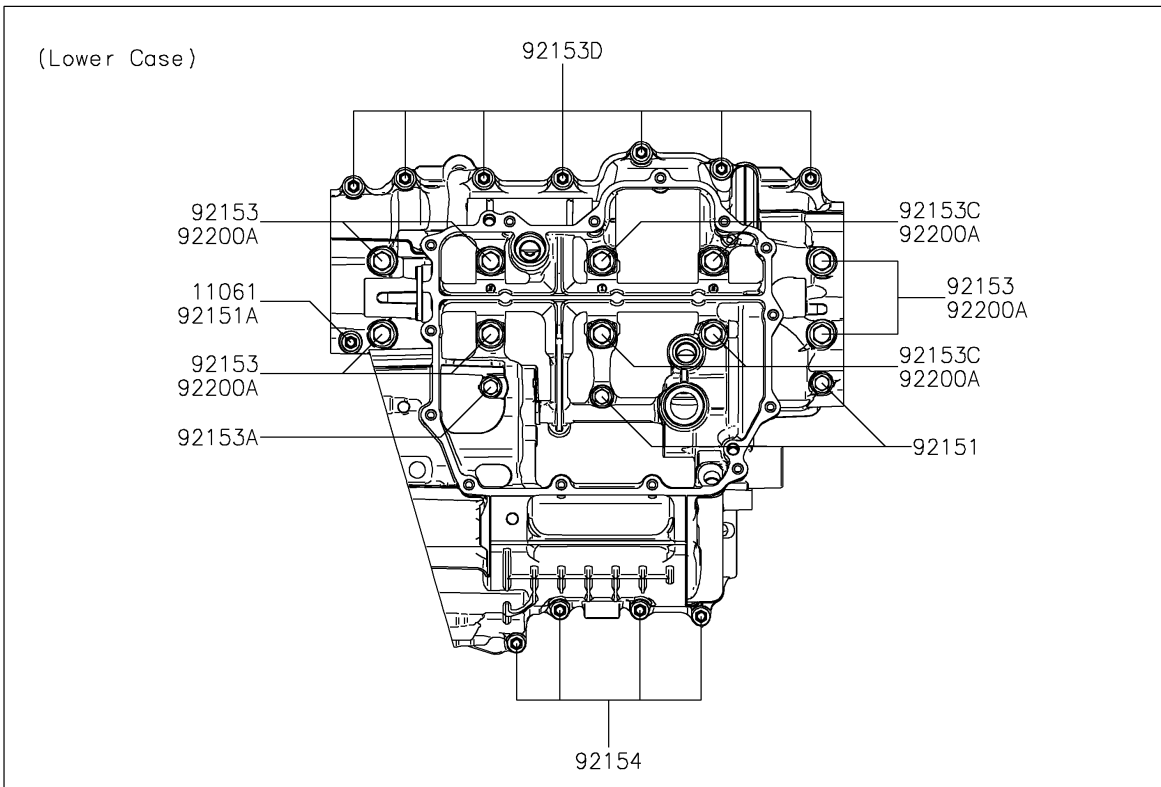

2020 NINJA® ZX™ -10R ABS PARTS DIAGRAM

Crankcase Bolt Pattern

E1412

2020 NINJA® ZX™ -10R ABS PARTS LIST

Crankcase Bolt Pattern

ITEM NAME	PART NUMBER	QUANTITY
GASKET,6.2X13.5X1.0 (Ref # 11061)	11061-0262	1
BOLT,FLANGED,7X50 (Ref # 92151)	92151-1223	3
BOLT,6X60 (Ref # 92151A)	92151-1791	1
BOLT,FLANGED,9X100 (Ref # 92153)	92153-0447	6
BOLT,FLANGED,7X45 (Ref # 92153A)	92153-1041	1
BOLT,8X63 (Ref # 92153B)	92153-1110	2
BOLT,FLANGED,9X113 (Ref # 92153C)	92153-1449	4
BOLT,FLANGED,6X45 (Ref # 92153D)	92153-1575	7
BOLT,FLANGED,6X40 (Ref # 92154)	92154-0861	4
WASHER,8.2X16X1.6 (Ref # 92200)	92200-0047	2
WASHER,9.2X19X2.3 (Ref # 92200A)	92200-0115	10