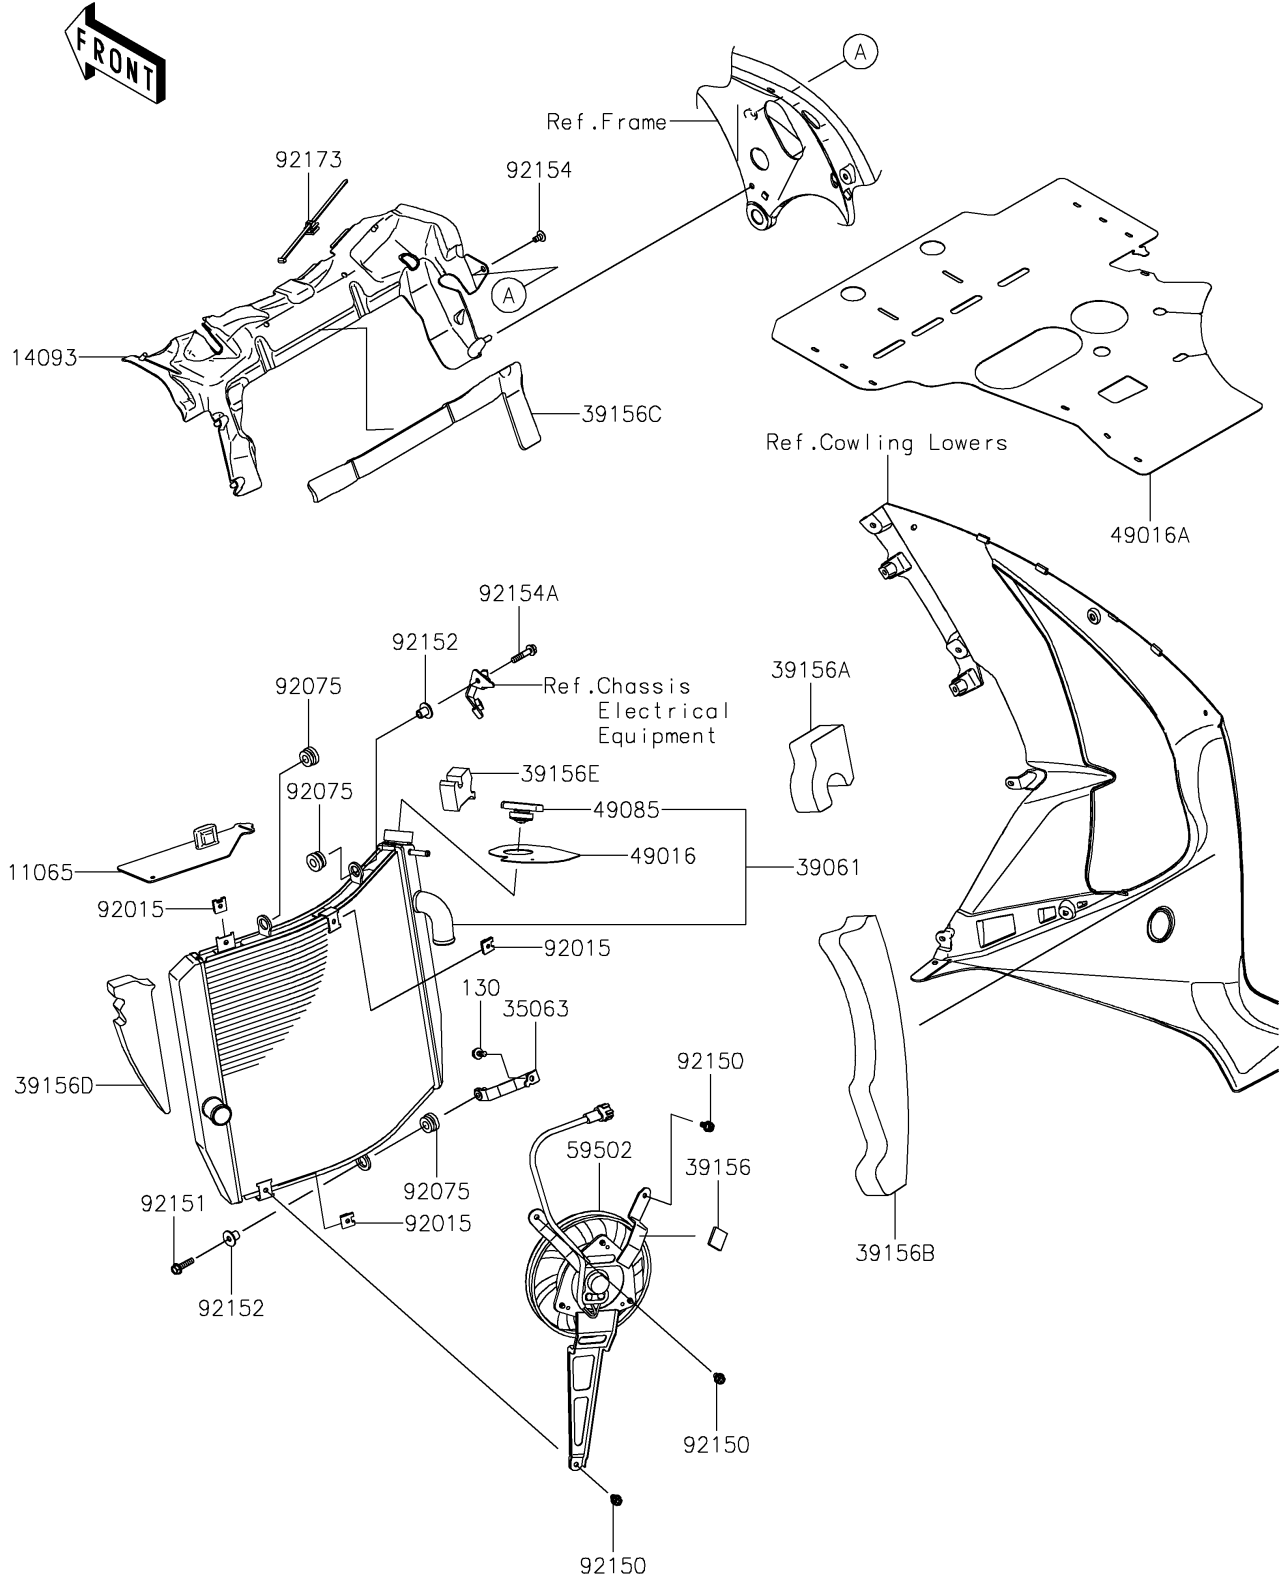

2020 NINJA® ZX™-10R ABS PARTS DIAGRAM

Radiator

E3032

2020 NINJA® ZX™-10R ABS PARTS LIST

Radiator

ITEM NAME	PART NUMBER	QUANTITY
CAP (Ref # 11065)	11065-0737	1
BOLT-FLANGED,6X14 (Ref # 130)	130BA0614	1
COVER (Ref # 14093)	14093-0767	1
STAY (Ref # 35063)	35063-0701	1
RADIATOR-ASSY (Ref # 39061)	39061-0566	1
PAD (Ref # 39156)	39156-0285	1
PAD (Ref # 39156A)	39156-0710	1
PAD (Ref # 39156B)	39156-0724	1
PAD (Ref # 39156C)	39156-0730	1
PAD (Ref # 39156D)	39156-1941	1
PAD (Ref # 39156E)	39156-1976	1
COVER-SEAL,RH (Ref # 49016)	49016-0637	1
COVER-SEAL,ENGINE RR (Ref # 49016A)	49016-0669	1
CAP-ASSY-PRESSURE (Ref # 49085)	49085-1078	1
FAN-ASSY (Ref # 59502)	59502-0606	1
NUT (Ref # 92015)	92015-1487	3
DAMPER,RUBBER (Ref # 92075)	92075-1123	3
BOLT,6X12 (Ref # 92150)	92150-1186	3
BOLT,FLANGED,6X25 (Ref # 92151)	92151-1225	1
COLLAR (Ref # 92152)	92152-1074	2
BOLT,6X12 (Ref # 92154)	92154-1892	1
BOLT,FLANGED,15X30 (Ref # 92154A)	92154-2119	1
CLAMP (Ref # 92173)	92173-1578	1