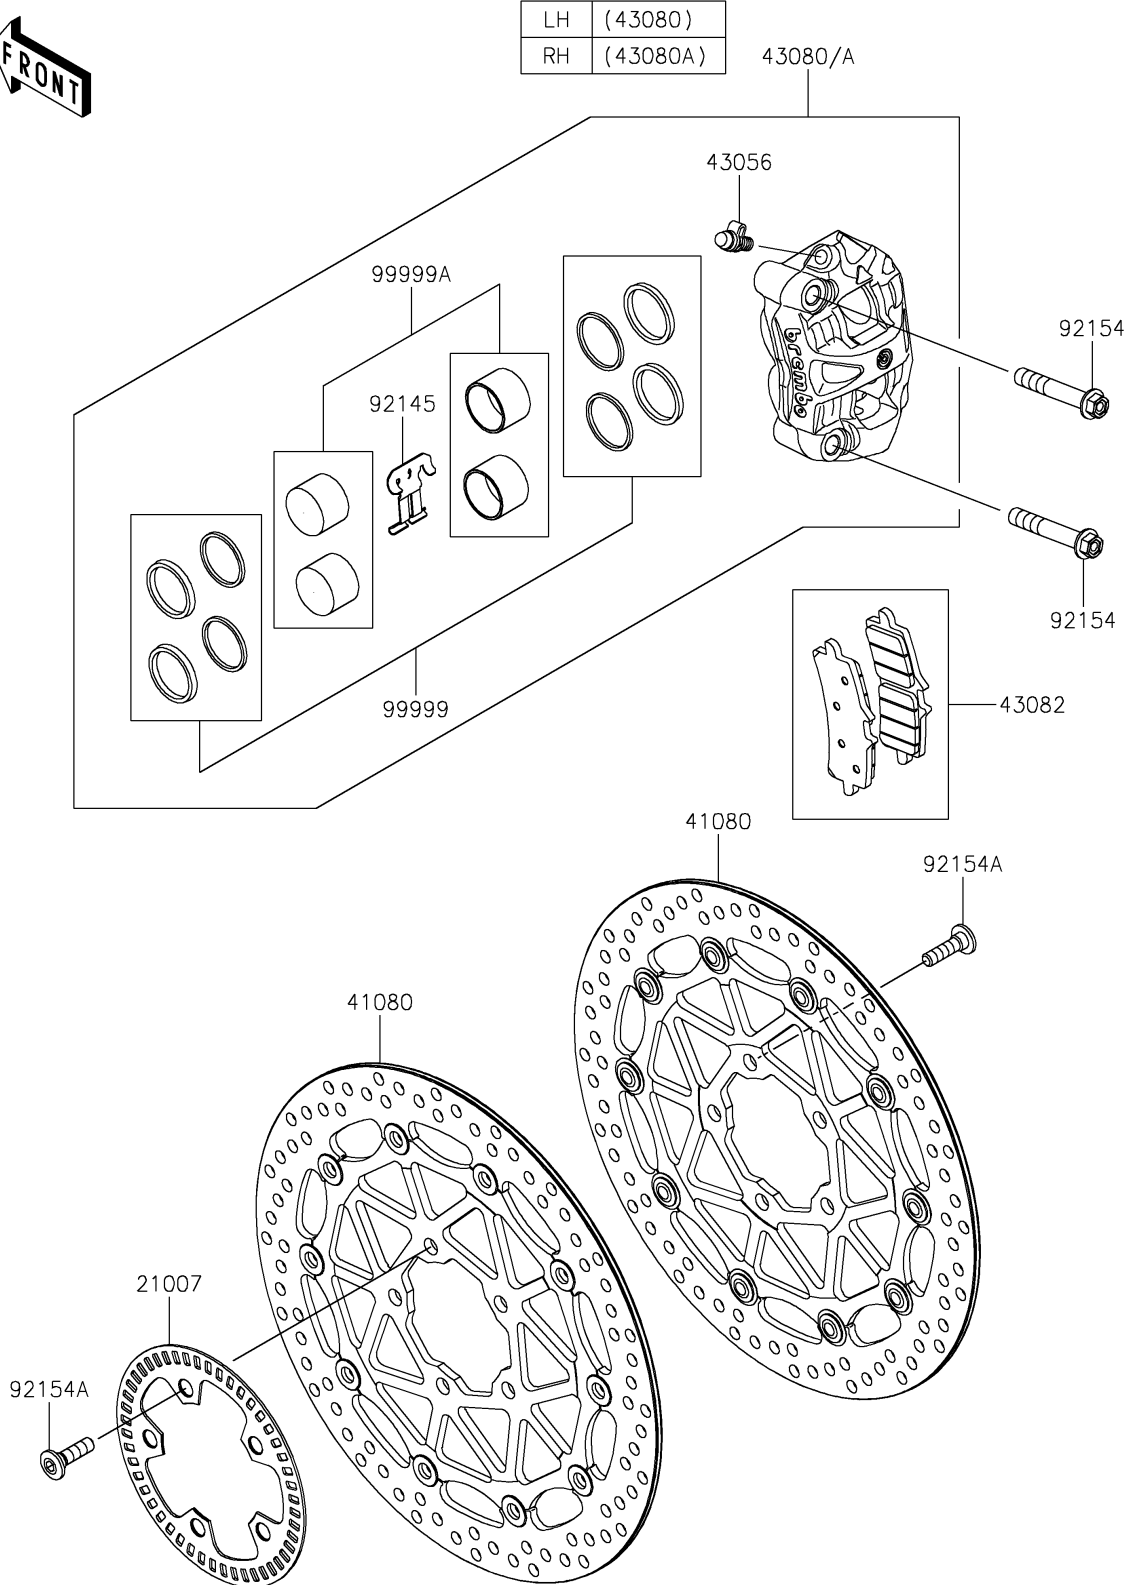

2020 NINJA® ZX™-10R ABS PARTS DIAGRAM

Front Brake

F2292

LH	(43080)
RH	(43080A)

2020 NINJA® ZX™ -10R ABS PARTS LIST

Front Brake

ITEM NAME	PART NUMBER	QUANTITY
ROTOR,FR WHEEL (Ref # 21007)	21007-0166	1
DISC,FR,BLACK/BLACK (Ref # 41080)	41080-0648-18U	2
BREATHER-BRAKE (Ref # 43056)	43056-0015	2
CALIPER-SUB-ASSY,FR,LH,GRAY (Ref # 43080)	43080-0207-51J	1
CALIPER-SUB-ASSY,FR,RH,GRAY (Ref # 43080A)	43080-0208-51J	1
PAD-ASSY-BRAKE (Ref # 43082)	43082-0157	2
SPRING (Ref # 92145)	92145-1684	2
BOLT,FLANGED,10X60 (Ref # 92154)	92154-1643	4
BOLT,SOCKET,8X30 (Ref # 92154A)	92154-1865	10
KIT.,DUST SEAL (Ref # 99999)	99999-0557	2
KIT.,CALIPER PISTON (Ref # 99999A)	99999-0617	2