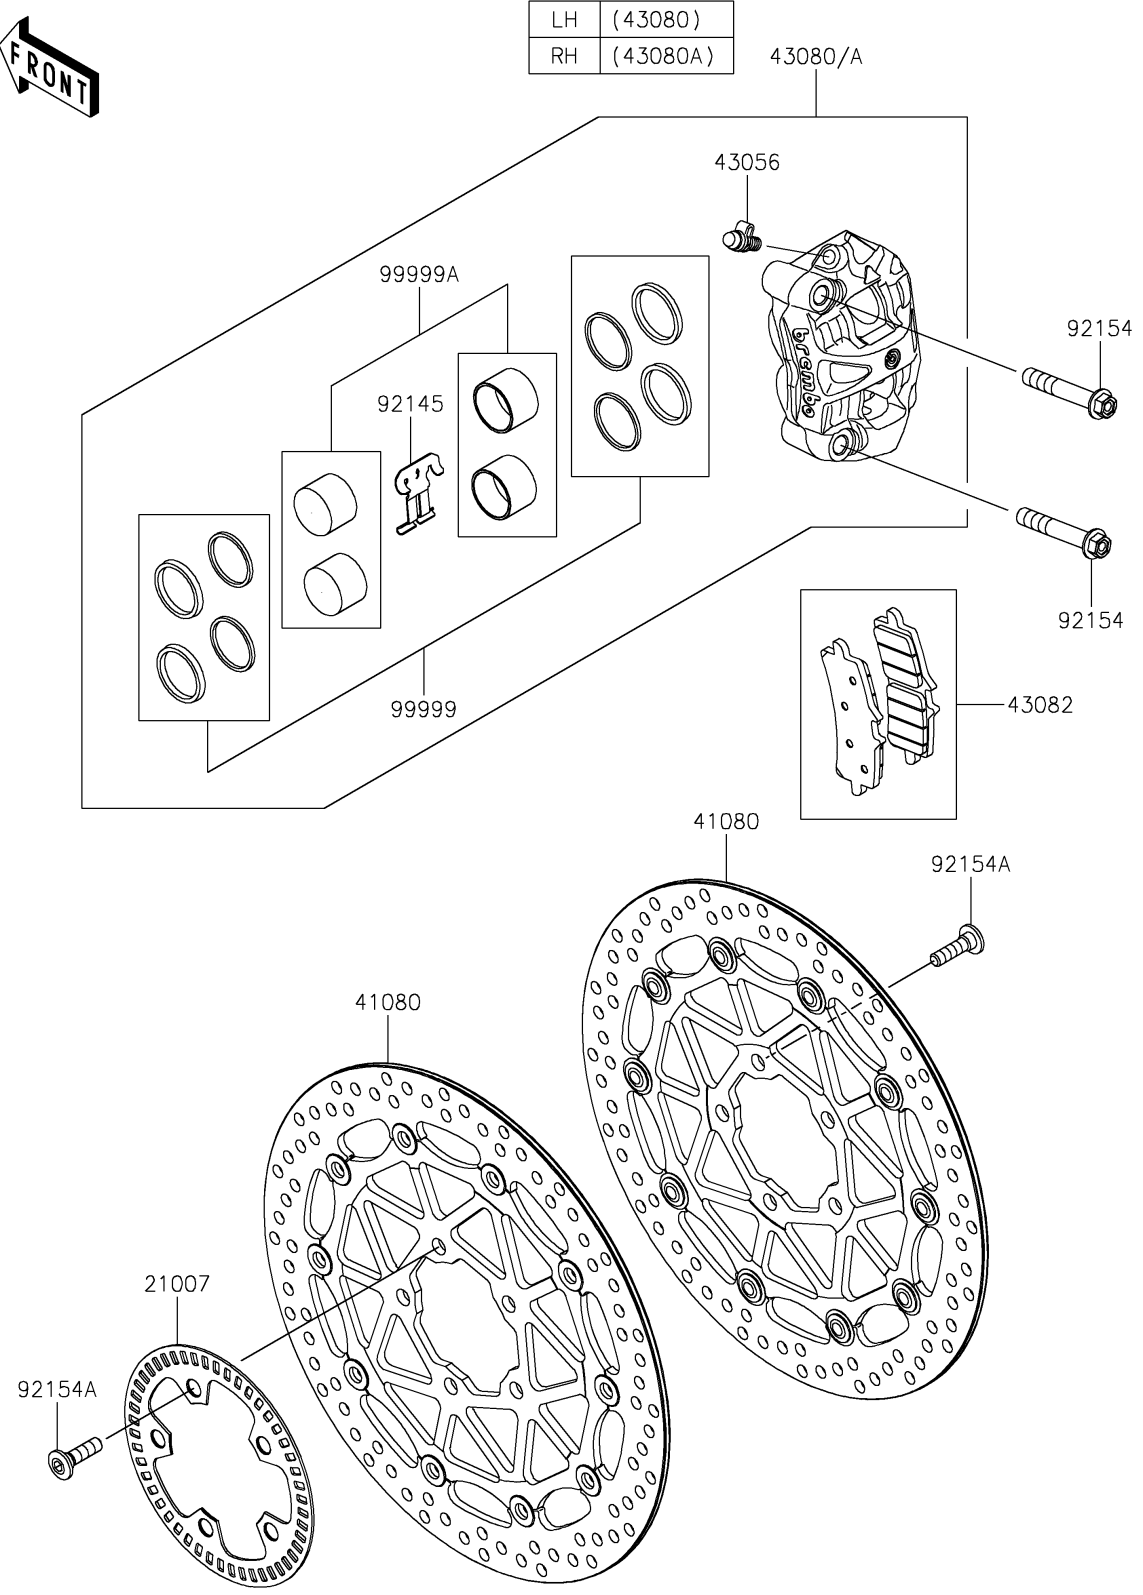

2020 NINJA® ZX™ -10R ABS KRT EDITION PARTS DIAGRAM

Front Brake

F2292

LH	(43080)
RH	(43080A)

2020 NINJA® ZX™ -10R ABS KRT EDITION PARTS LIST

Front Brake

ITEM NAME	PART NUMBER	QUANTITY
ROTOR,FR WHEEL (Ref # 21007)	21007-0166	1
DISC,FR,BLACK/BLACK (Ref # 41080)	41080-0648-18U	2
BREATHER-BRAKE (Ref # 43056)	43056-0015	2
CALIPER-SUB-ASSY,FR,LH,GRAY (Ref # 43080)	43080-0207-51J	1
CALIPER-SUB-ASSY,FR,RH,GRAY (Ref # 43080A)	43080-0208-51J	1
PAD-ASSY-BRAKE (Ref # 43082)	43082-0157	2
SPRING (Ref # 92145)	92145-1684	2
BOLT,FLANGED,10X60 (Ref # 92154)	92154-1643	4
BOLT,SOCKET,8X30 (Ref # 92154A)	92154-1865	10
KIT.,DUST SEAL (Ref # 99999)	99999-0557	2
KIT.,CALIPER PISTON (Ref # 99999A)	99999-0617	2