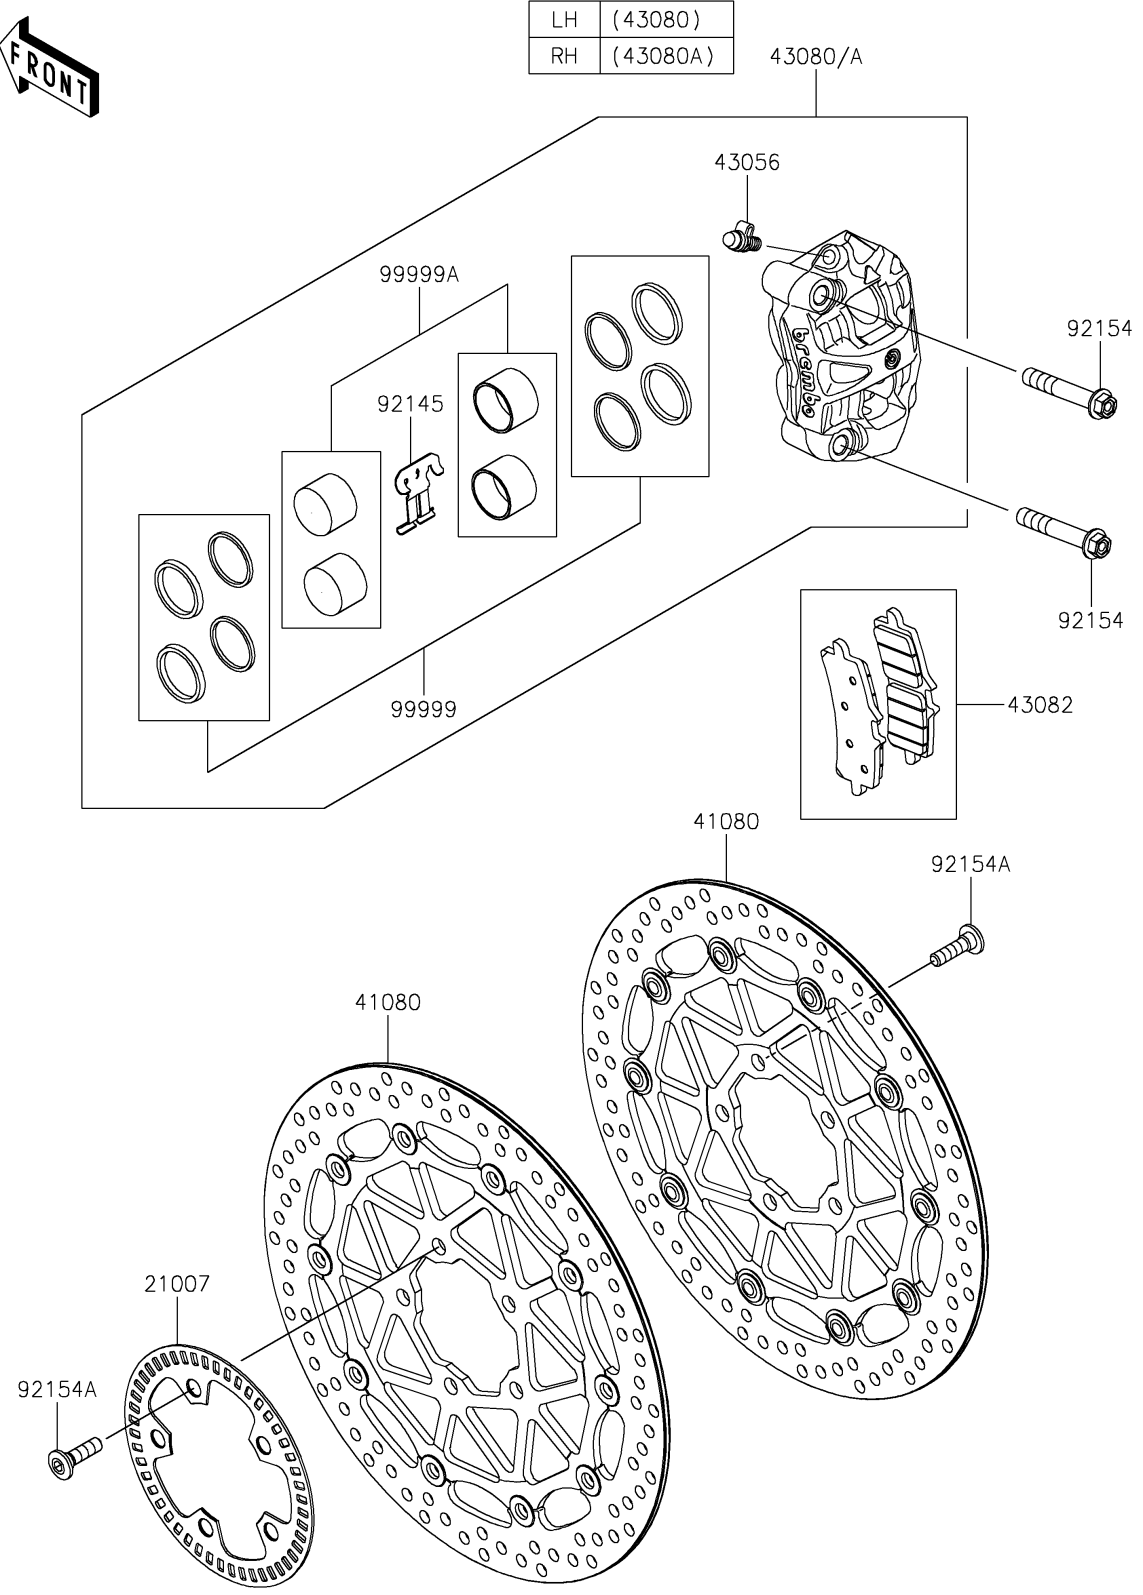

# 2020 NINJA® ZX™-10R ABS KRT EDITION PARTS DIAGRAM

Front Brake

F2292

LH	(43080)
RH	(43080A)

## 2020 NINJA® ZX™ -10R ABS KRT EDITION PARTS LIST

### Front Brake

ITEM NAME	PART NUMBER	QUANTITY
ROTOR,FR WHEEL (Ref # 21007)	21007-0166	1
DISC,FR,BLACK/BLACK (Ref # 41080)	41080-0648-18U	2
BREATHER-BRAKE (Ref # 43056)	43056-0015	2
CALIPER-SUB-ASSY,FR,LH,GRAY (Ref # 43080)	43080-0207-51J	1
CALIPER-SUB-ASSY,FR,RH,GRAY (Ref # 43080A)	43080-0208-51J	1
PAD-ASSY-BRAKE (Ref # 43082)	43082-0157	2
SPRING (Ref # 92145)	92145-1684	2
BOLT,FLANGED,10X60 (Ref # 92154)	92154-1643	4
BOLT,SOCKET,8X30 (Ref # 92154A)	92154-1865	10
KIT.,DUST SEAL (Ref # 99999)	99999-0557	2
KIT.,CALIPER PISTON (Ref # 99999A)	99999-0617	2