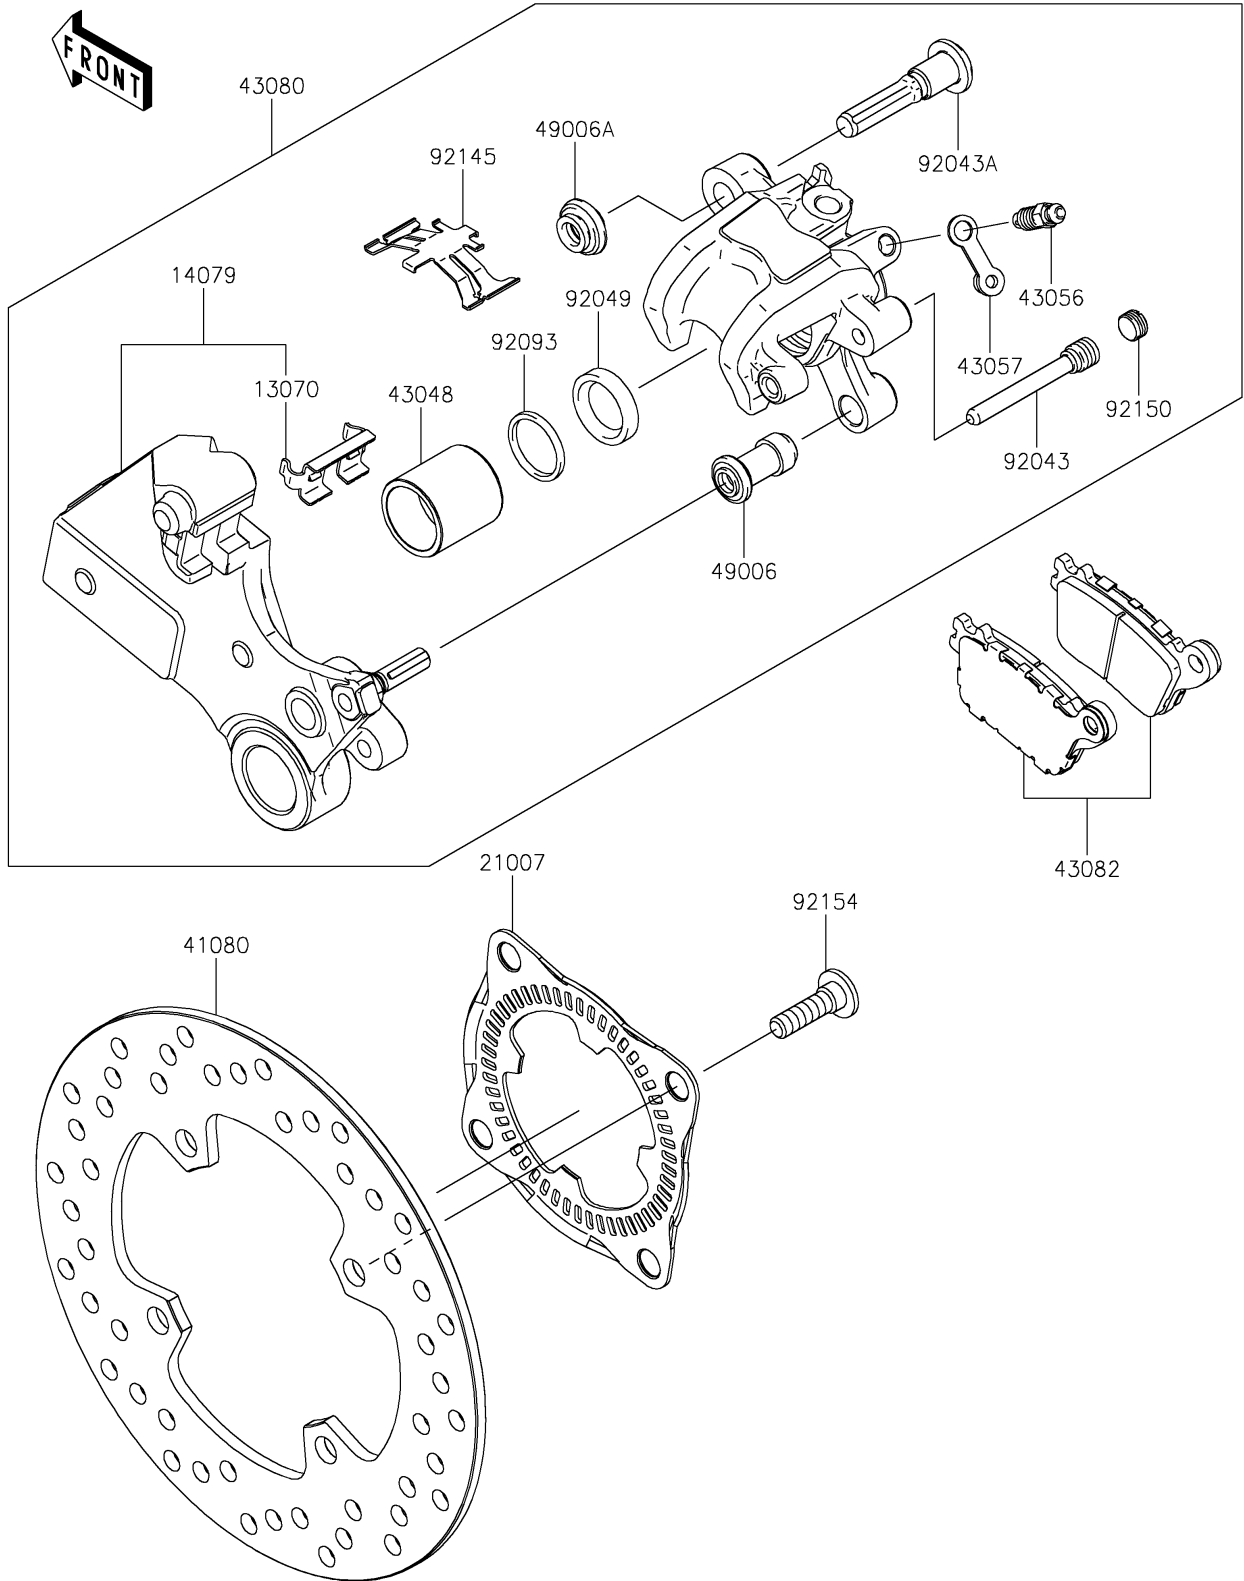

2020 NINJA® ZX™-10R ABS KRT EDITION PARTS DIAGRAM

Rear Brake

F2294

2020 NINJA® ZX™ -10R ABS KRT EDITION PARTS LIST

Rear Brake

ITEM NAME	PART NUMBER	QUANTITY
GUIDE (Ref # 13070)	13070-0126	1
HOLDER-ASSY (Ref # 14079)	14079-0074	1
ROTOR,RR WHEEL (Ref # 21007)	21007-0167	1
DISC,RR (Ref # 41080)	41080-0662	1
PISTON-CALIPER (Ref # 43048)	43048-0018	1
BREATHER (Ref # 43056)	43056-1055	1
CAP-BREATHER (Ref # 43057)	43057-1001	1
CALIPER-SUB-ASSY,RR,BLACK (Ref # 43080)	43080-0097-DJ	1
PAD-ASSY-BRAKE (Ref # 43082)	43082-0115	1
BOOT,CALIPER (Ref # 49006)	49006-1088	1
BOOT,CALIPER (Ref # 49006A)	49006-1242	1
PIN,PAD (Ref # 92043)	92043-0106	1
PIN (Ref # 92043A)	92043-1508	1
SEAL-OIL,PISTON (Ref # 92049)	92049-1331	1
SEAL,PISTON (Ref # 92093)	92093-1272	1
SPRING (Ref # 92145)	92145-0810	1
BOLT,PLUG (Ref # 92150)	92150-1692	1
BOLT,SOCKET,8X30 (Ref # 92154)	92154-1865	4