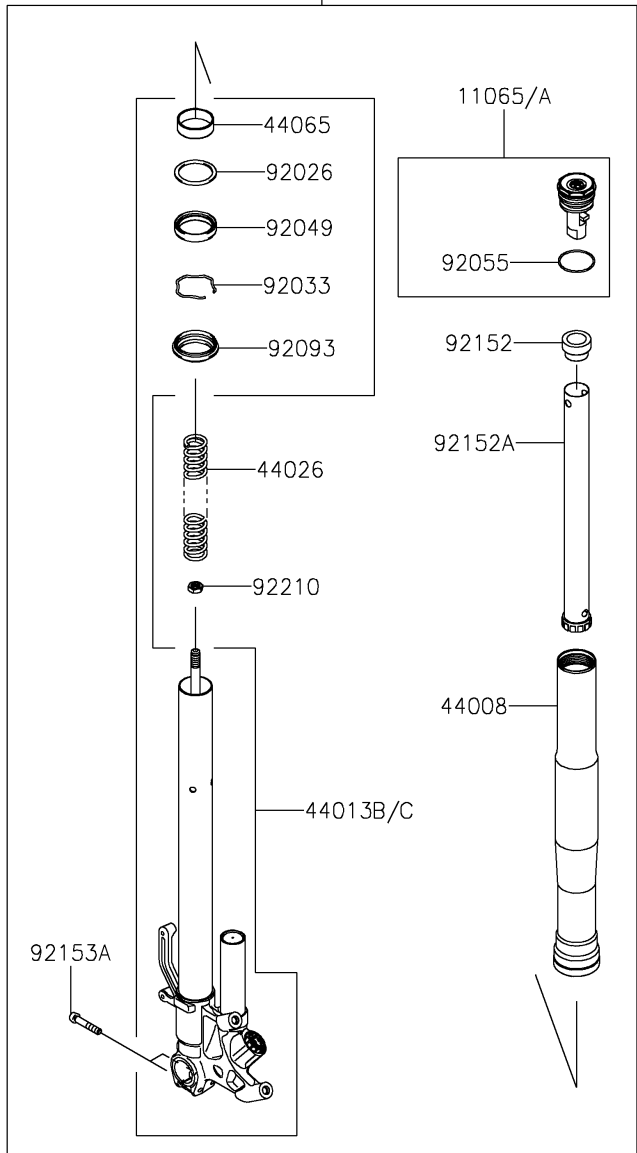

2019 NINJA® ZX™ -10R ABS PARTS DIAGRAM

Front Fork

F2340

44071/A

44071B/C

2019 NINJA® ZX™-10R ABS PARTS LIST

Front Fork

ITEM NAME	PART NUMBER	QUANTITY
CAP,GRAY (Ref # 11065)	11065-0958-11G	2
PIPE-FORK OUTER,BLACK (Ref # 44008)	44008-0082-499	2
PIPE-FORK INNER,LH,BLACK (Ref # 44013A)	44013-0284-59X	1
PIPE-FORK INNER,RH,BLACK (Ref # 44013C)	44013-0285-59X	1
SPRING-FRONT FORK,11.25N/MM (Ref # 44026)	44026-0202	2
HOLDER-FORK UNDER (Ref # 44037)	44037-0159	1
HOLDER-FORK UPPER (Ref # 44039)	44039-0164	1
BUSHING-FRONT FORK (Ref # 44065)	44065-0026	2
DAMPER-ASSY,LH,BLACK (Ref # 44071A)	44071-1207-59W	1
DAMPER-ASSY,RH,BLACK (Ref # 44071C)	44071-1208-59W	1
SPACER (Ref # 92026)	92026-0165	2
RING-SNAP (Ref # 92033)	92033-1222	2
SEAL-OIL (Ref # 92049)	92049-0064	2
RING-O,FORK CAP (Ref # 92055)	92055-1497	2
SEAL,DUST (Ref # 92093)	92093-0042	2
COLLAR (Ref # 92152)	92152-2238	2
COLLAR (Ref # 92152A)	92152-2239	2
BOLT (Ref # 92153)	92153-0853	4
BOLT,SOCKET,8X35 (Ref # 92153A)	92153-0854	4
BOLT,SOCKET,8X25 (Ref # 92153B)	92153-1625	2
NUT (Ref # 92210)	92210-1506	2