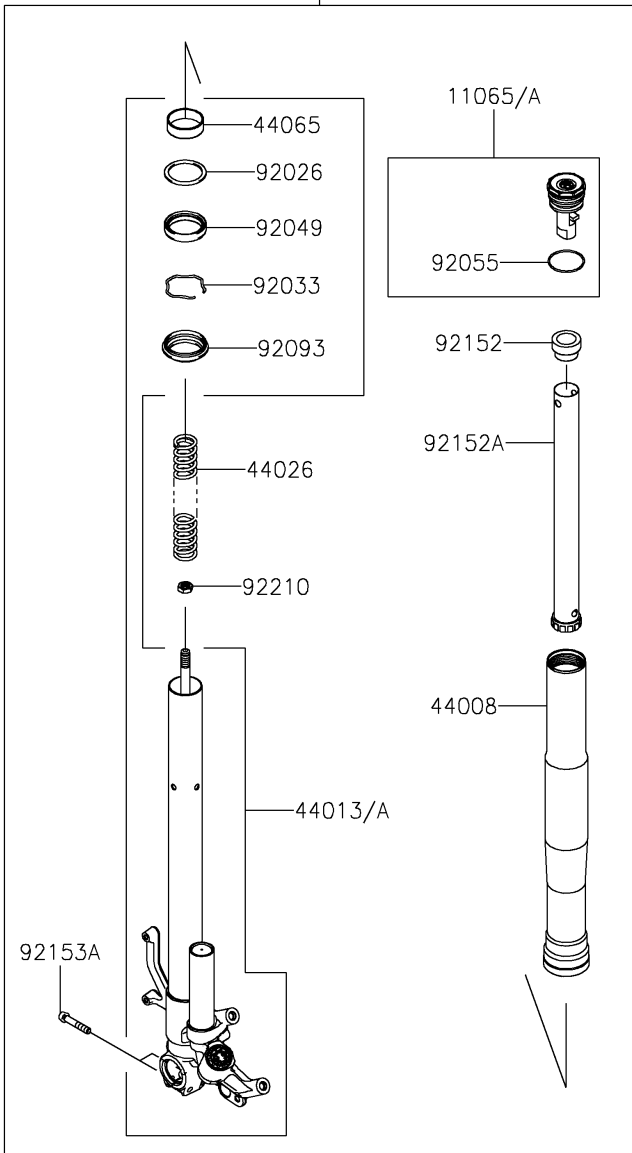

2019 NINJA® ZX™ -10R ABS PARTS DIAGRAM

Front Fork

F2340

44071/A

44071B/C

2019 NINJA® ZX™-10R ABS PARTS LIST

Front Fork

ITEM NAME	PART NUMBER	QUANTITY
CAP,GRAY (Ref # 11065)	11065-0958-11G	2
PIPE-FORK OUTER,BLACK (Ref # 44008)	44008-0082-499	2
PIPE-FORK INNER,LH,BLACK (Ref # 44013A)	44013-0284-59X	1
PIPE-FORK INNER,RH,BLACK (Ref # 44013C)	44013-0285-59X	1
SPRING-FRONT FORK,11.25N/MM (Ref # 44026)	44026-0202	2
HOLDER-FORK UNDER (Ref # 44037)	44037-0159	1
HOLDER-FORK UPPER (Ref # 44039)	44039-0164	1
BUSHING-FRONT FORK (Ref # 44065)	44065-0026	2
DAMPER-ASSY,LH,BLACK (Ref # 44071A)	44071-1207-59W	1
DAMPER-ASSY,RH,BLACK (Ref # 44071C)	44071-1208-59W	1
SPACER (Ref # 92026)	92026-0165	2
RING-SNAP (Ref # 92033)	92033-1222	2
SEAL-OIL (Ref # 92049)	92049-0064	2
RING-O,FORK CAP (Ref # 92055)	92055-1497	2
SEAL,DUST (Ref # 92093)	92093-0042	2
COLLAR (Ref # 92152)	92152-2238	2
COLLAR (Ref # 92152A)	92152-2239	2
BOLT (Ref # 92153)	92153-0853	4
BOLT,SOCKET,8X35 (Ref # 92153A)	92153-0854	4
BOLT,SOCKET,8X25 (Ref # 92153B)	92153-1625	2
NUT (Ref # 92210)	92210-1506	2