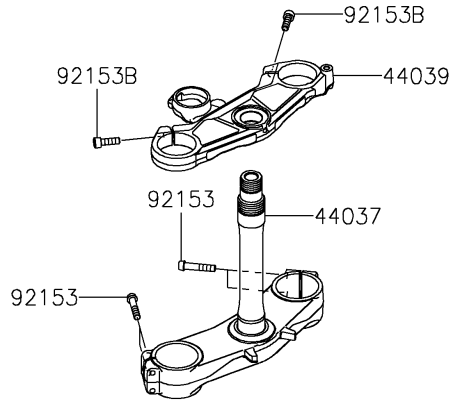

2019 NINJA® ZX™ -10R ABS PARTS DIAGRAM

Front Fork

F2340

44071/A

44071B/C

2019 NINJA® ZX™-10R ABS PARTS LIST

Front Fork

ITEM NAME	PART NUMBER	QUANTITY
CAP,GRAY (Ref # 11065)	11065-0958-11G	2
PIPE-FORK OUTER,BLACK (Ref # 44008)	44008-0082-499	2
PIPE-FORK INNER,LH,BLACK (Ref # 44013A)	44013-0284-59X	1
PIPE-FORK INNER,RH,BLACK (Ref # 44013C)	44013-0285-59X	1
SPRING-FRONT FORK,11.25N/MM (Ref # 44026)	44026-0202	2
HOLDER-FORK UNDER (Ref # 44037)	44037-0159	1
HOLDER-FORK UPPER (Ref # 44039)	44039-0164	1
BUSHING-FRONT FORK (Ref # 44065)	44065-0026	2
DAMPER-ASSY,LH,BLACK (Ref # 44071A)	44071-1207-59W	1
DAMPER-ASSY,RH,BLACK (Ref # 44071C)	44071-1208-59W	1
SPACER (Ref # 92026)	92026-0165	2
RING-SNAP (Ref # 92033)	92033-1222	2
SEAL-OIL (Ref # 92049)	92049-0064	2
RING-O,FORK CAP (Ref # 92055)	92055-1497	2
SEAL,DUST (Ref # 92093)	92093-0042	2
COLLAR (Ref # 92152)	92152-2238	2
COLLAR (Ref # 92152A)	92152-2239	2
BOLT (Ref # 92153)	92153-0853	4
BOLT,SOCKET,8X35 (Ref # 92153A)	92153-0854	4
BOLT,SOCKET,8X25 (Ref # 92153B)	92153-1625	2
NUT (Ref # 92210)	92210-1506	2