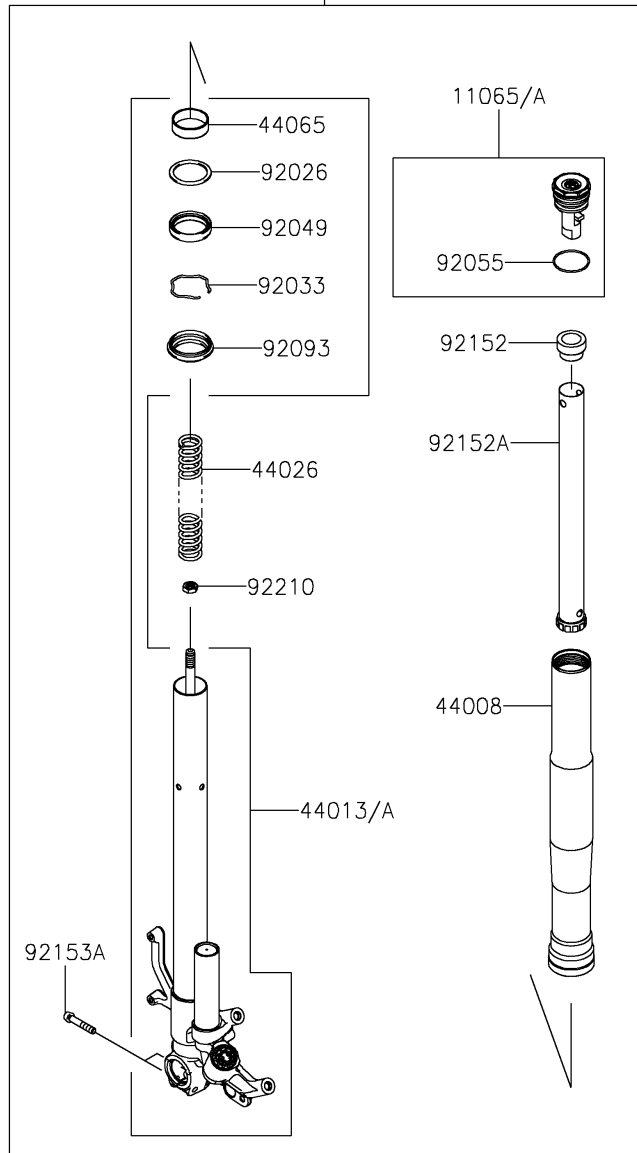

2019 NINJA® ZX™ -10R ABS KRT EDITION PARTS DIAGRAM

Front Fork

F2340

44071/A

44071B/C

2019 NINJA® ZX™-10R ABS KRT EDITION PARTS LIST

Front Fork

ITEM NAME	PART NUMBER	QUANTITY
CAP,G.B.GREEN (Ref # 11065A)	11065-0958-50Y	2
PIPE-FORK OUTER,BLACK (Ref # 44008)	44008-0082-499	2
PIPE-FORK INNER,LH,BLACK (Ref # 44013)	44013-0284-59S	1
PIPE-FORK INNER,RH,BLACK (Ref # 44013B)	44013-0285-59S	1
SPRING-FRONT FORK,11.25N/MM (Ref # 44026)	44026-0202	2
HOLDER-FORK UNDER (Ref # 44037)	44037-0159	1
HOLDER-FORK UPPER (Ref # 44039)	44039-0164	1
BUSHING-FRONT FORK (Ref # 44065)	44065-0026	2
DAMPER-ASSY,LH,BLACK (Ref # 44071)	44071-1207-59R	1
DAMPER-ASSY,RH,BLACK (Ref # 44071B)	44071-1208-59R	1
SPACER (Ref # 92026)	92026-0165	2
RING-SNAP (Ref # 92033)	92033-1222	2
SEAL-OIL (Ref # 92049)	92049-0064	2
RING-O,FORK CAP (Ref # 92055)	92055-1497	2
SEAL,DUST (Ref # 92093)	92093-0042	2
COLLAR (Ref # 92152)	92152-2238	2
COLLAR (Ref # 92152A)	92152-2239	2
BOLT (Ref # 92153)	92153-0853	4
BOLT,SOCKET,8X35 (Ref # 92153A)	92153-0854	4
BOLT,SOCKET,8X25 (Ref # 92153B)	92153-1625	2
NUT (Ref # 92210)	92210-1506	2