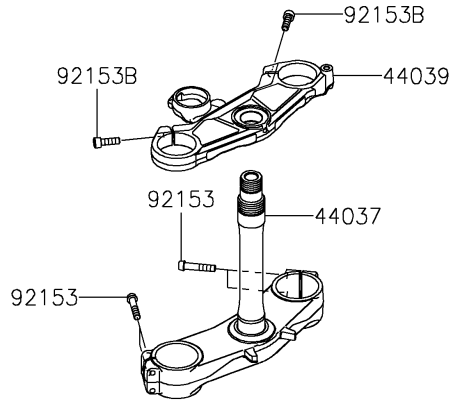

2019 NINJA® ZX™ -10R ABS KRT EDITION PARTS DIAGRAM

Front Fork

F2340

44071/A

44071B/C

2019 NINJA® ZX™-10R ABS KRT EDITION PARTS LIST

Front Fork

ITEM NAME	PART NUMBER	QUANTITY
CAP,G.B.GREEN (Ref # 11065A)	11065-0958-50Y	2
PIPE-FORK OUTER,BLACK (Ref # 44008)	44008-0082-499	2
PIPE-FORK INNER,LH,BLACK (Ref # 44013)	44013-0284-59S	1
PIPE-FORK INNER,RH,BLACK (Ref # 44013B)	44013-0285-59S	1
SPRING-FRONT FORK,11.25N/MM (Ref # 44026)	44026-0202	2
HOLDER-FORK UNDER (Ref # 44037)	44037-0159	1
HOLDER-FORK UPPER (Ref # 44039)	44039-0164	1
BUSHING-FRONT FORK (Ref # 44065)	44065-0026	2
DAMPER-ASSY,LH,BLACK (Ref # 44071)	44071-1207-59R	1
DAMPER-ASSY,RH,BLACK (Ref # 44071B)	44071-1208-59R	1
SPACER (Ref # 92026)	92026-0165	2
RING-SNAP (Ref # 92033)	92033-1222	2
SEAL-OIL (Ref # 92049)	92049-0064	2
RING-O,FORK CAP (Ref # 92055)	92055-1497	2
SEAL,DUST (Ref # 92093)	92093-0042	2
COLLAR (Ref # 92152)	92152-2238	2
COLLAR (Ref # 92152A)	92152-2239	2
BOLT (Ref # 92153)	92153-0853	4
BOLT,SOCKET,8X35 (Ref # 92153A)	92153-0854	4
BOLT,SOCKET,8X25 (Ref # 92153B)	92153-1625	2
NUT (Ref # 92210)	92210-1506	2