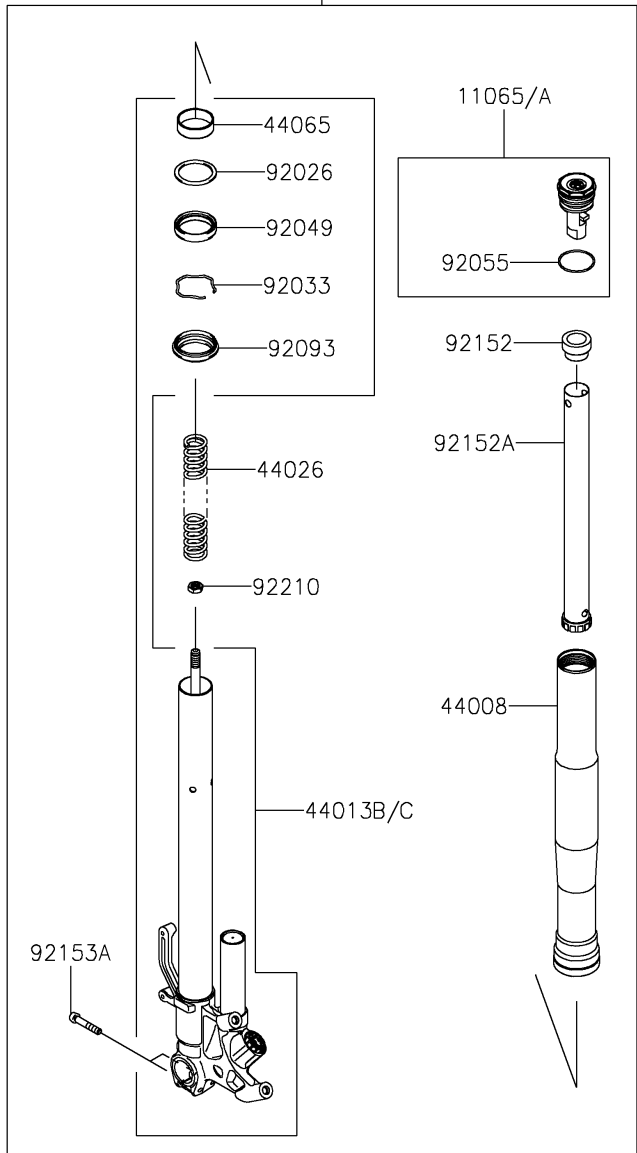

2019 NINJA® ZX™ -10R ABS KRT EDITION PARTS DIAGRAM

Front Fork

F2340

44071/A

44071B/C

2019 NINJA® ZX™-10R ABS KRT EDITION PARTS LIST

Front Fork

ITEM NAME	PART NUMBER	QUANTITY
CAP,G.B.GREEN (Ref # 11065A)	11065-0958-50Y	2
PIPE-FORK OUTER,BLACK (Ref # 44008)	44008-0082-499	2
PIPE-FORK INNER,LH,BLACK (Ref # 44013)	44013-0284-59S	1
PIPE-FORK INNER,RH,BLACK (Ref # 44013B)	44013-0285-59S	1
SPRING-FRONT FORK,11.25N/MM (Ref # 44026)	44026-0202	2
HOLDER-FORK UNDER (Ref # 44037)	44037-0159	1
HOLDER-FORK UPPER (Ref # 44039)	44039-0164	1
BUSHING-FRONT FORK (Ref # 44065)	44065-0026	2
DAMPER-ASSY,LH,BLACK (Ref # 44071)	44071-1207-59R	1
DAMPER-ASSY,RH,BLACK (Ref # 44071B)	44071-1208-59R	1
SPACER (Ref # 92026)	92026-0165	2
RING-SNAP (Ref # 92033)	92033-1222	2
SEAL-OIL (Ref # 92049)	92049-0064	2
RING-O,FORK CAP (Ref # 92055)	92055-1497	2
SEAL,DUST (Ref # 92093)	92093-0042	2
COLLAR (Ref # 92152)	92152-2238	2
COLLAR (Ref # 92152A)	92152-2239	2
BOLT (Ref # 92153)	92153-0853	4
BOLT,SOCKET,8X35 (Ref # 92153A)	92153-0854	4
BOLT,SOCKET,8X25 (Ref # 92153B)	92153-1625	2
NUT (Ref # 92210)	92210-1506	2