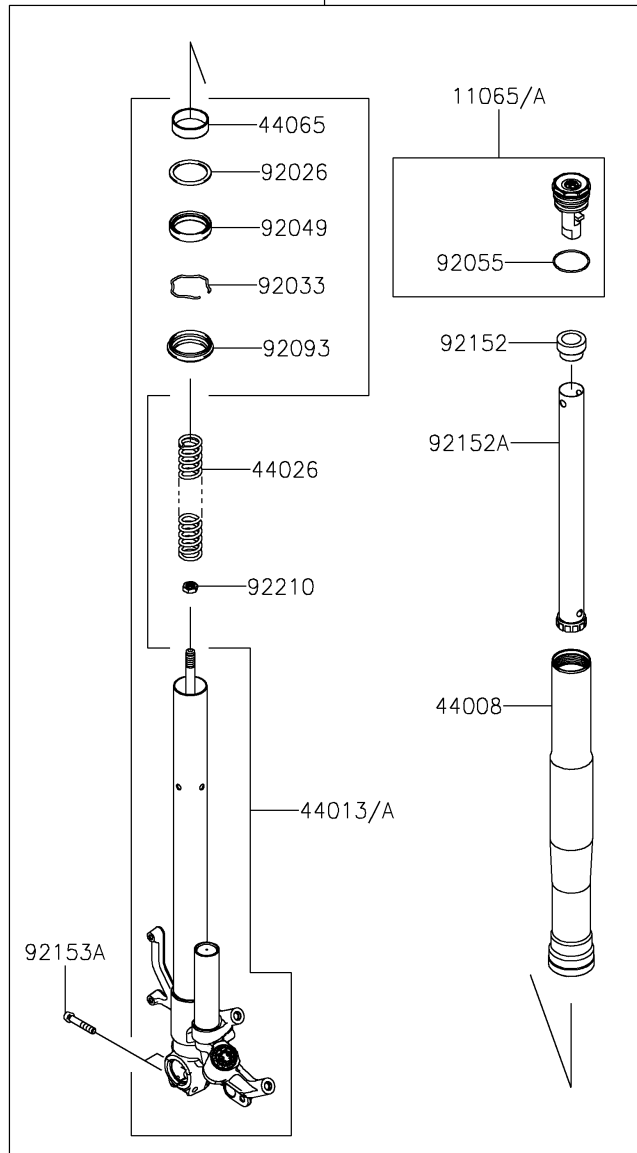

2020 NINJA® ZX™ -10R ABS KRT EDITION PARTS DIAGRAM

Front Fork

F2340

44071/A

44071B/C

2020 NINJA® ZX™ -10R ABS KRT EDITION PARTS LIST

Front Fork

ITEM NAME	PART NUMBER	QUANTITY
CAP,G.B.GREEN (Ref # 11065A)	11065-0958-50Y	2
PIPE-FORK OUTER,BLACK (Ref # 44008)	44008-0082-499	2
PIPE-FORK INNER,LH,BLACK (Ref # 44013)	44013-0284-59S	1
PIPE-FORK INNER,RH,BLACK (Ref # 44013B)	44013-0285-59S	1
SPRING-FRONT FORK,11.25N/MM (Ref # 44026)	44026-0202	2
HOLDER-FORK UNDER (Ref # 44037)	44037-0159	1
HOLDER-FORK UPPER (Ref # 44039)	44039-0164	1
BUSHING-FRONT FORK (Ref # 44065)	44065-0026	2
DAMPER-ASSY,LH,BLACK (Ref # 44071)	44071-1207-59R	1
DAMPER-ASSY,RH,BLACK (Ref # 44071B)	44071-1208-59R	1
SPACER (Ref # 92026)	92026-0165	2
RING-SNAP (Ref # 92033)	92033-1222	2
SEAL-OIL (Ref # 92049)	92049-0064	2
RING-O,FORK CAP (Ref # 92055)	92055-1497	2
SEAL,DUST (Ref # 92093)	92093-0042	2
COLLAR (Ref # 92152)	92152-2238	2
COLLAR (Ref # 92152A)	92152-2239	2
BOLT (Ref # 92153)	92153-0853	4
BOLT,SOCKET,8X35 (Ref # 92153A)	92153-0854	4
BOLT,SOCKET,8X25 (Ref # 92153B)	92153-1625	2
NUT (Ref # 92210)	92210-1506	2