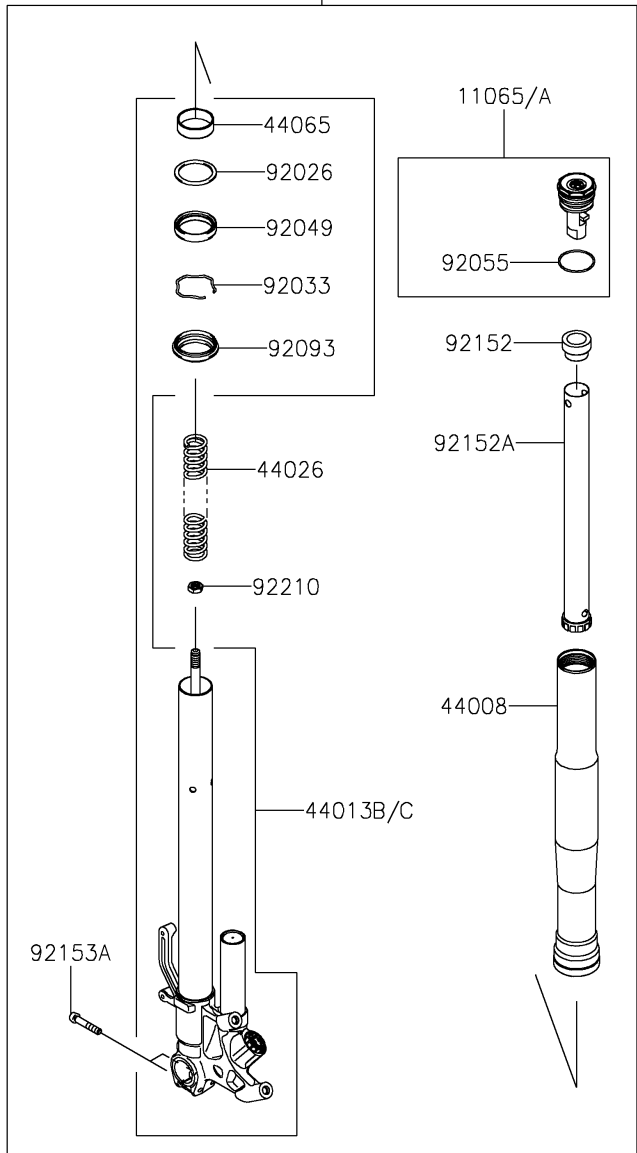

2020 NINJA® ZX™ -10R ABS KRT EDITION PARTS DIAGRAM

Front Fork

F2340

44071/A

44071B/C

2020 NINJA® ZX™ -10R ABS KRT EDITION PARTS LIST

Front Fork

ITEM NAME	PART NUMBER	QUANTITY
CAP,G.B.GREEN (Ref # 11065A)	11065-0958-50Y	2
PIPE-FORK OUTER,BLACK (Ref # 44008)	44008-0082-499	2
PIPE-FORK INNER,LH,BLACK (Ref # 44013)	44013-0284-59S	1
PIPE-FORK INNER,RH,BLACK (Ref # 44013B)	44013-0285-59S	1
SPRING-FRONT FORK,11.25N/MM (Ref # 44026)	44026-0202	2
HOLDER-FORK UNDER (Ref # 44037)	44037-0159	1
HOLDER-FORK UPPER (Ref # 44039)	44039-0164	1
BUSHING-FRONT FORK (Ref # 44065)	44065-0026	2
DAMPER-ASSY,LH,BLACK (Ref # 44071)	44071-1207-59R	1
DAMPER-ASSY,RH,BLACK (Ref # 44071B)	44071-1208-59R	1
SPACER (Ref # 92026)	92026-0165	2
RING-SNAP (Ref # 92033)	92033-1222	2
SEAL-OIL (Ref # 92049)	92049-0064	2
RING-O,FORK CAP (Ref # 92055)	92055-1497	2
SEAL,DUST (Ref # 92093)	92093-0042	2
COLLAR (Ref # 92152)	92152-2238	2
COLLAR (Ref # 92152A)	92152-2239	2
BOLT (Ref # 92153)	92153-0853	4
BOLT,SOCKET,8X35 (Ref # 92153A)	92153-0854	4
BOLT,SOCKET,8X25 (Ref # 92153B)	92153-1625	2
NUT (Ref # 92210)	92210-1506	2