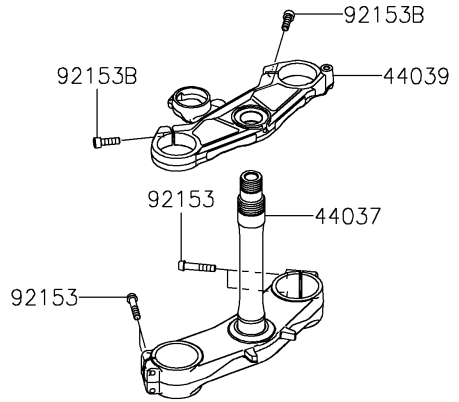

2020 NINJA® ZX™ -10R ABS KRT EDITION PARTS DIAGRAM

Front Fork

F2340

44071/A

44071B/C

2020 NINJA® ZX™ -10R ABS KRT EDITION PARTS LIST

Front Fork

ITEM NAME	PART NUMBER	QUANTITY
CAP,G.B.GREEN (Ref # 11065A)	11065-0958-50Y	2
PIPE-FORK OUTER,BLACK (Ref # 44008)	44008-0082-499	2
PIPE-FORK INNER,LH,BLACK (Ref # 44013)	44013-0284-59S	1
PIPE-FORK INNER,RH,BLACK (Ref # 44013B)	44013-0285-59S	1
SPRING-FRONT FORK,11.25N/MM (Ref # 44026)	44026-0202	2
HOLDER-FORK UNDER (Ref # 44037)	44037-0159	1
HOLDER-FORK UPPER (Ref # 44039)	44039-0164	1
BUSHING-FRONT FORK (Ref # 44065)	44065-0026	2
DAMPER-ASSY,LH,BLACK (Ref # 44071)	44071-1207-59R	1
DAMPER-ASSY,RH,BLACK (Ref # 44071B)	44071-1208-59R	1
SPACER (Ref # 92026)	92026-0165	2
RING-SNAP (Ref # 92033)	92033-1222	2
SEAL-OIL (Ref # 92049)	92049-0064	2
RING-O,FORK CAP (Ref # 92055)	92055-1497	2
SEAL,DUST (Ref # 92093)	92093-0042	2
COLLAR (Ref # 92152)	92152-2238	2
COLLAR (Ref # 92152A)	92152-2239	2
BOLT (Ref # 92153)	92153-0853	4
BOLT,SOCKET,8X35 (Ref # 92153A)	92153-0854	4
BOLT,SOCKET,8X25 (Ref # 92153B)	92153-1625	2
NUT (Ref # 92210)	92210-1506	2