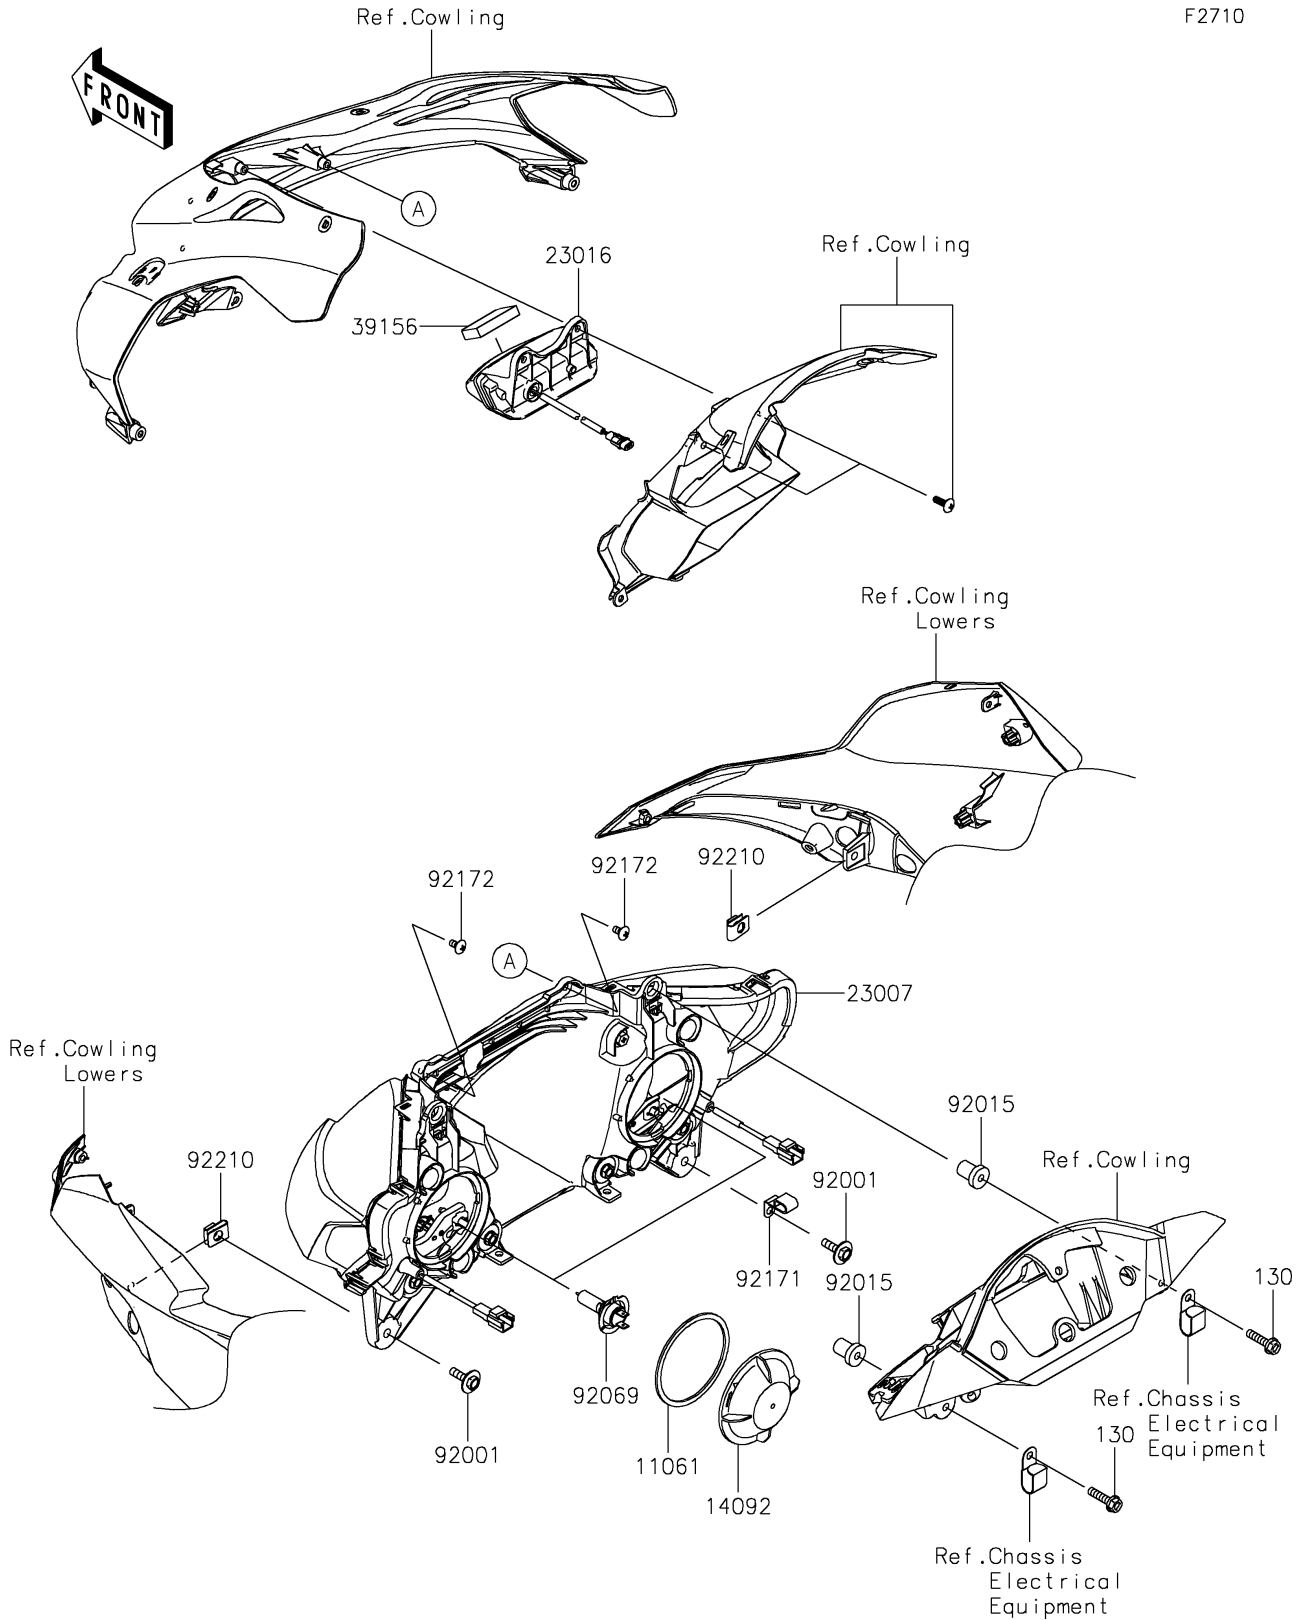

# 2020 NINJA® ZX™-10R ABS PARTS DIAGRAM

Headlight(s)

F2710

## 2020 NINJA® ZX™ -10R ABS PARTS LIST

### Headlight(s)

ITEM NAME	PART NUMBER	QUANTITY
GASKET (Ref # 11061)	11061-1284	2
BOLT-FLANGED,6X25 (Ref # 130)	130BB0625	2
COVER,HEAD LAMP (Ref # 14092)	14092-0793	2
LENS-COMP (Ref # 23007)	23007-0203	1
LAMP-ASSY,POSITION LAMP (Ref # 23016)	23016-0045	1
PAD,45X24X8 (Ref # 39156)	39156-2113	1
BOLT,UPSET-WP,6X22 (Ref # 92001)	92001-1774	2
NUT,RUBBER,6MM (Ref # 92015)	92015-1692	2
BULB,12V 55W,H7 (Ref # 92069)	92069-0053	2
CLAMP (Ref # 92171)	92171-0926	1
SCREW,TAPPING,5X10 (Ref # 92172)	92172-0335	2
NUT (Ref # 92210)	92210-0130	2