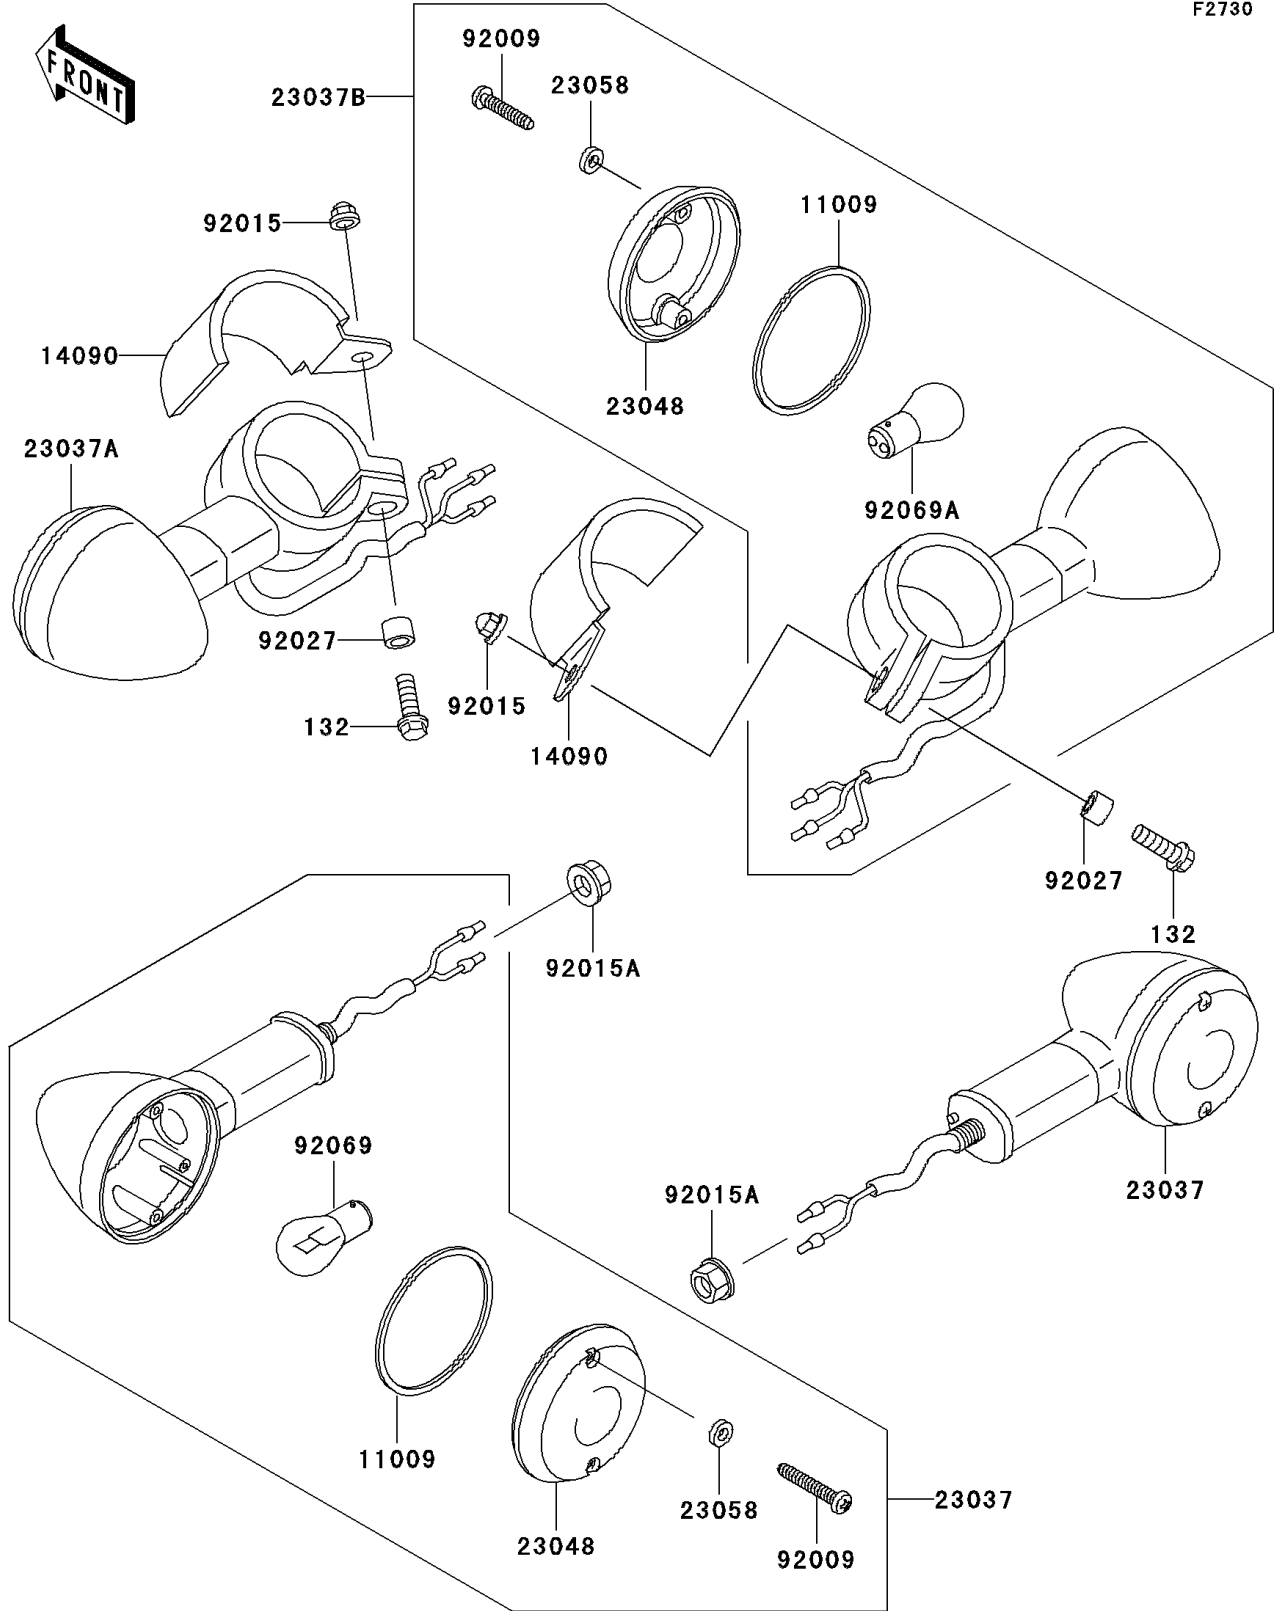

2007 Vulcan 500 LTD PARTS DIAGRAM

Turn Signals

F2730

2007 Vulcan 500 LTD PARTS LIST

Turn Signals

ITEM NAME	PART NUMBER	QUANTITY
BOLT-FLANGED-SMALL,6X20 (Ref # 132)	132E0620	2
GASKET,SIGNAL LAMP (Ref # 11009)	11009-1413	4
COVER,SIGNAL LAMP (Ref # 14090)	14090-1578	2
LAMP-ASSY-SIGNAL,RR (Ref # 23037)	23037-1315	2
LAMP-ASSY-SIGNAL,FR,LH (Ref # 23037A)	23037-1317	1
LAMP-ASSY-SIGNAL,FR,RH (Ref # 23037B)	23037-1318	1
LENS-SIGNAL LAMP (Ref # 23048)	23048-1066	4
WASHER,PLAIN,4MM (Ref # 23058)	23058-002	8
SCREW,TAPPING,4X25 (Ref # 92009)	92009-1637	8
NUT,CAP,6MM (Ref # 92015)	92015-1385	2
NUT,FLANGED,10MM (Ref # 92015A)	92015-1428	2
COLLAR,6.8X10X12 (Ref # 92027)	92027-162	2
BULB,12V 32CP(23W) (Ref # 92069)	92069-055	2
BULB,12V 32/3CP(23/8W) (Ref # 92069A)	92069-060	2