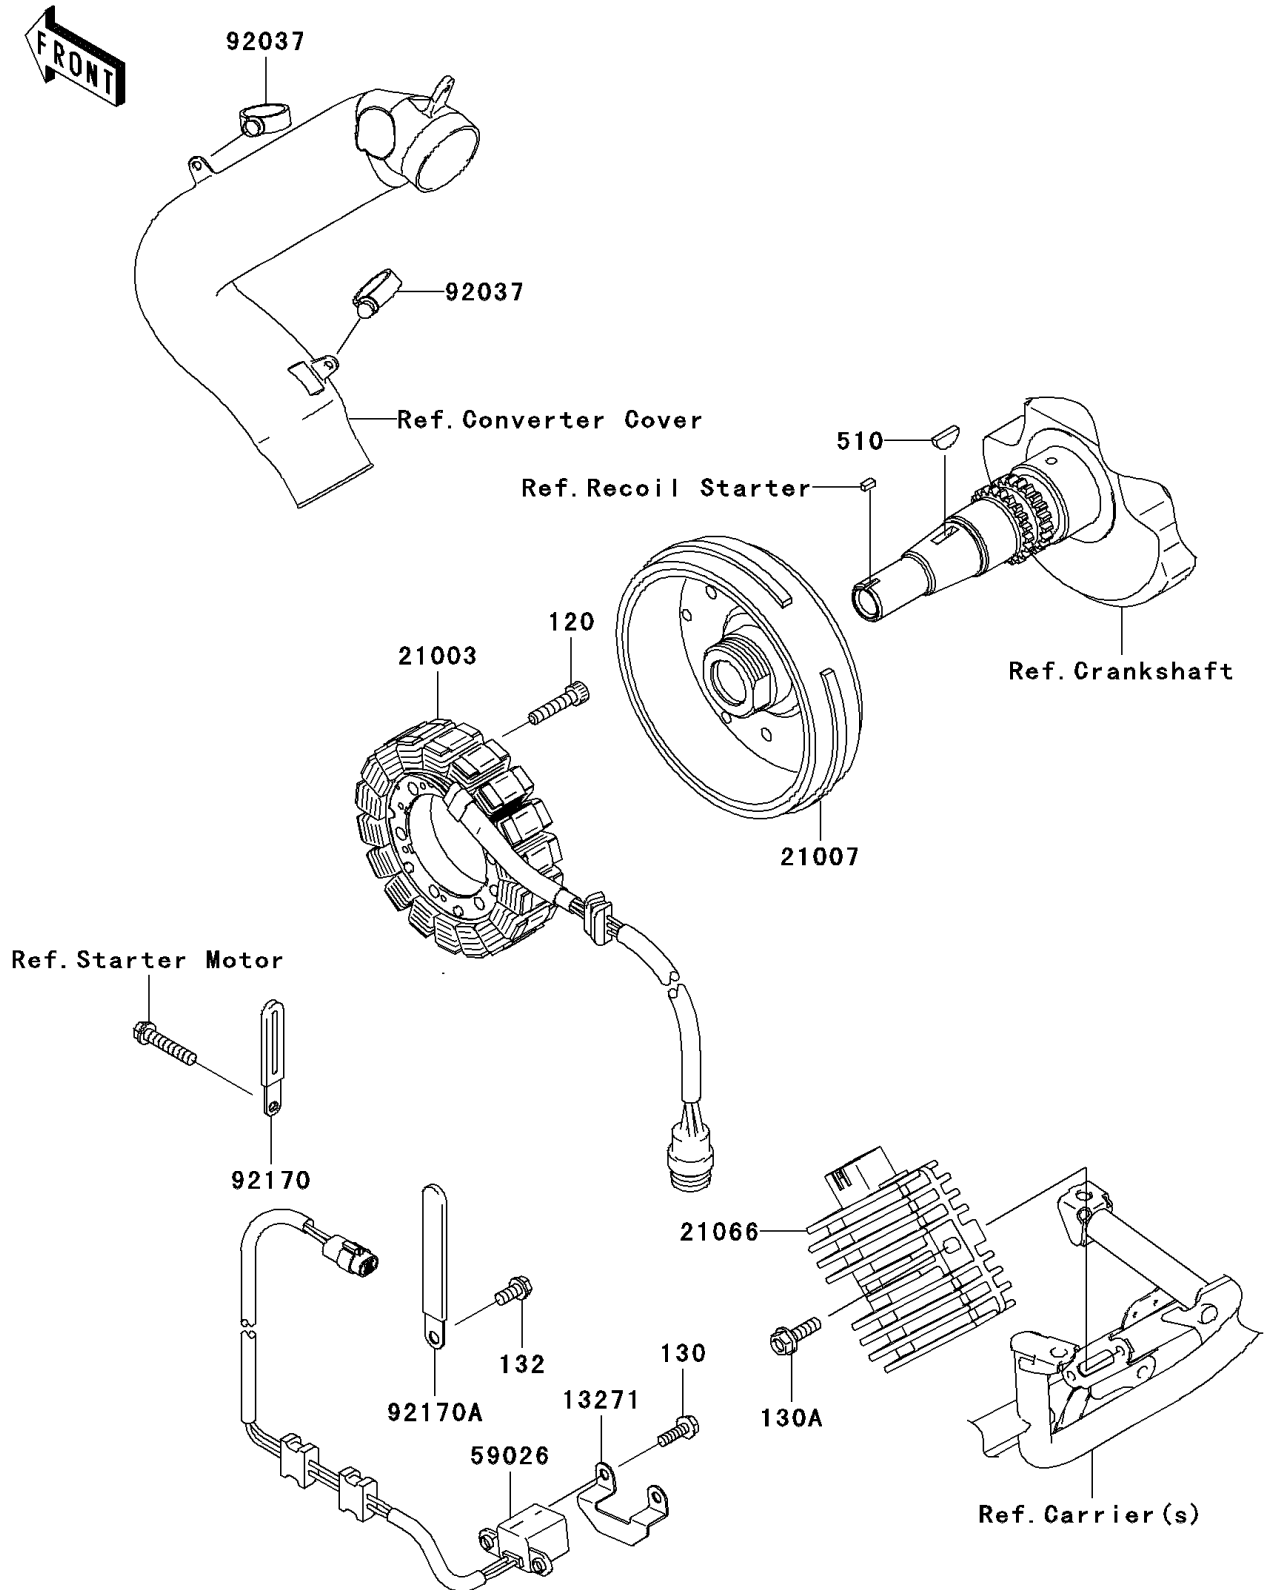

2006 Brute Force 750 4x4i PARTS DIAGRAM

Generator

E1810

2006 Brute Force 750 4x4i PARTS LIST

Generator

ITEM NAME	PART NUMBER	QUANTITY
BOLT-SOCKET,6X28 (Ref # 120)	120P0628	3
BOLT-FLANGED,5X16 (Ref # 130)	130G0516	2
BOLT-FLANGED,6X20 (Ref # 130A)	130J0620	2
BOLT-FLANGED-SMALL,6X12 (Ref # 132)	132Y0612	1
KEY-WOODRUFF (Ref # 510)	510A4200	1
PLATE (Ref # 13271)	13271-1369	1
STATOR (Ref # 21003)	21003-0012	1
ROTOR (Ref # 21007)	21007-0013	1
REGULATOR-VOLTAGE (Ref # 21066)	21066-1127	1
COIL-PULSING (Ref # 59026)	59026-0005	1
CLAMP,HOSE (Ref # 92037)	92037-1827	2
CLAMP (Ref # 92170)	92170-1514	1
CLAMP (Ref # 92170A)	92170-1925	1