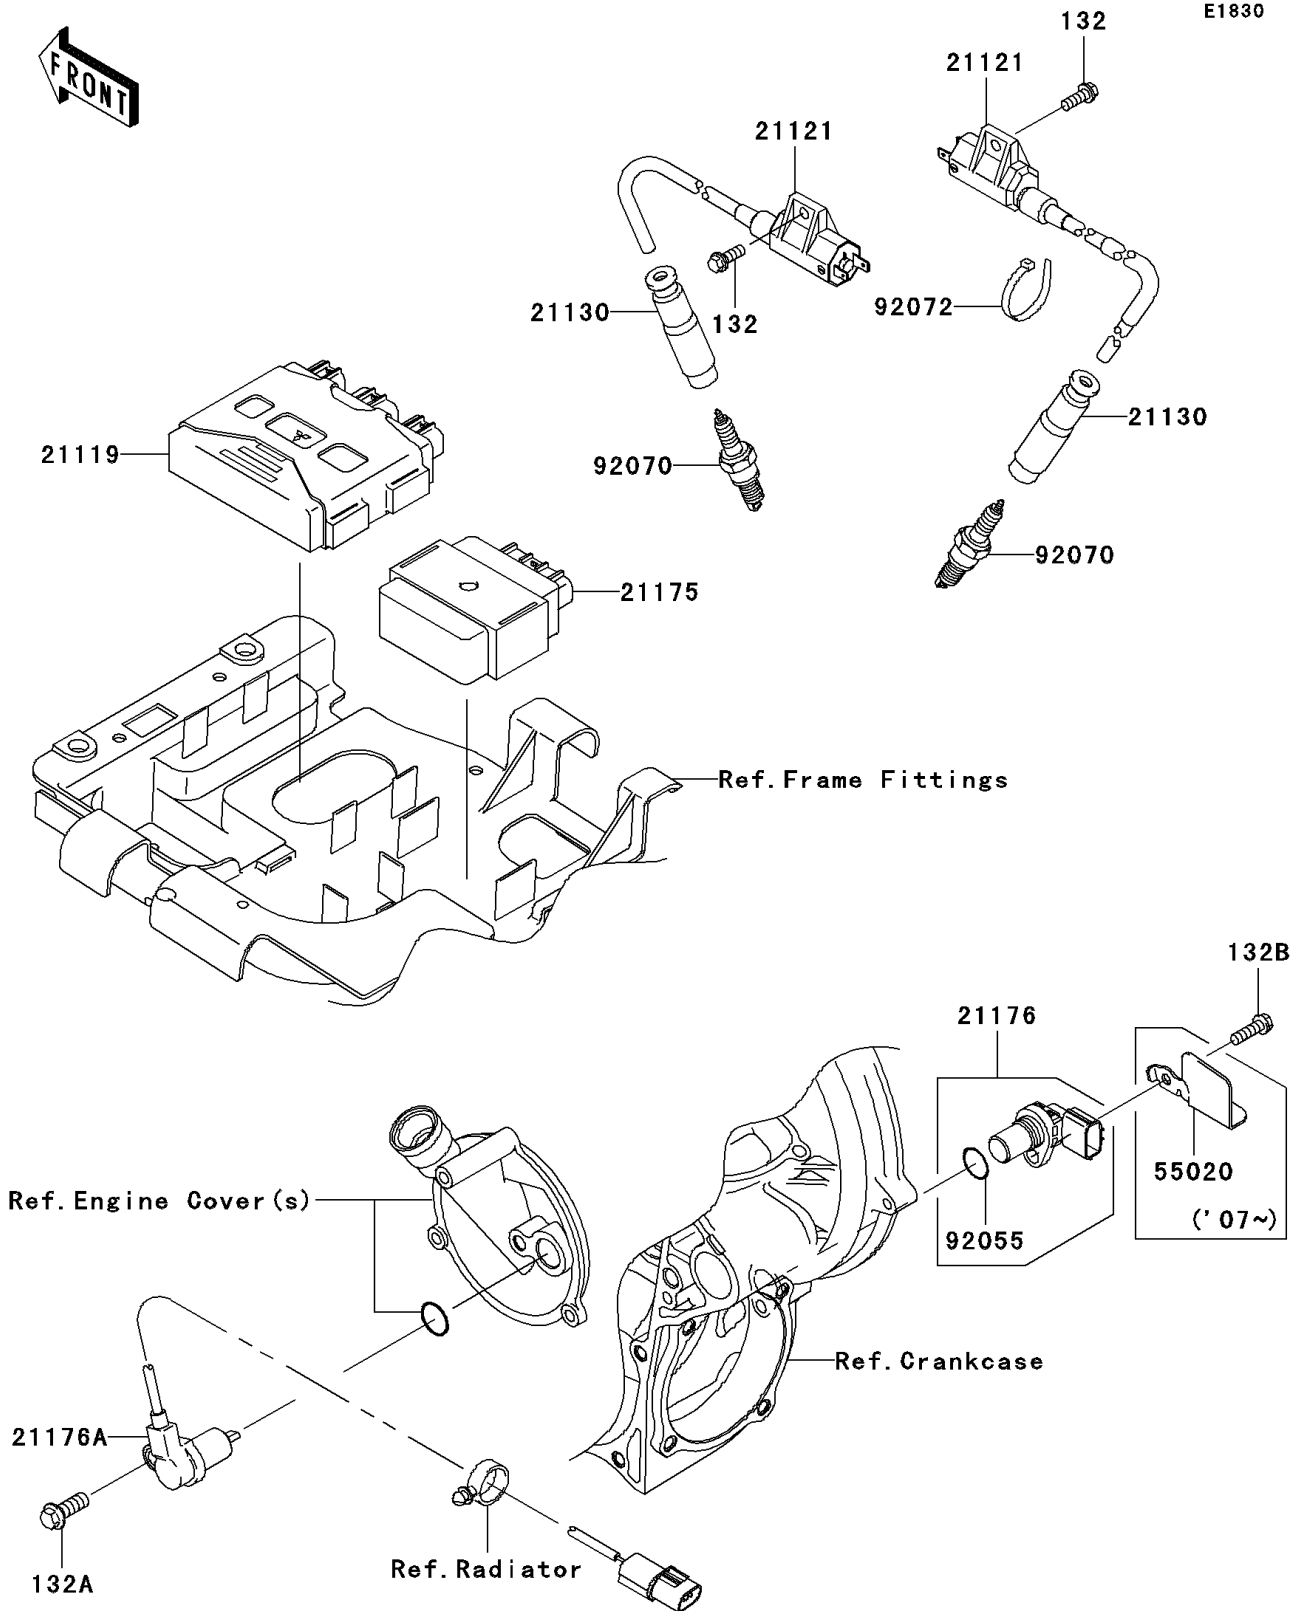

2007 Brute Force 750 4x4i PARTS DIAGRAM

Ignition System

2007 Brute Force 750 4x4i PARTS LIST

Ignition System

ITEM NAME	PART NUMBER	QUANTITY
BOLT-FLANGED-SMALL,6X16 (Ref # 132)	132H0616	2
BOLT-FLANGED-SMALL,8X22 (Ref # 132A)	132H0822	1
BOLT-FLANGED-SMALL,6X20 (Ref # 132B)	132Y0620	1
IGNITER (Ref # 21119)	21119-0065	1
COIL-IGNITION (Ref # 21121)	21121-0018	2
CAP-SPARK PLUG (Ref # 21130)	21130-1071	2
CONTROL UNIT-ELECTRONIC (Ref # 21175)	21175-0086	1
SENSOR,SPEED (Ref # 21176)	21176-1104	1
SENSOR,REVERSE (Ref # 21176A)	21176-1109	1
GUARD (Ref # 55020)	55020-0247	1
RING-O (Ref # 92055)	92055-1718	1
PLUG-SPARK,CR7E(NGK) (Ref # 92070)	92070-1209	AR
BAND,L=188 (Ref # 92072)	92072-1239	1