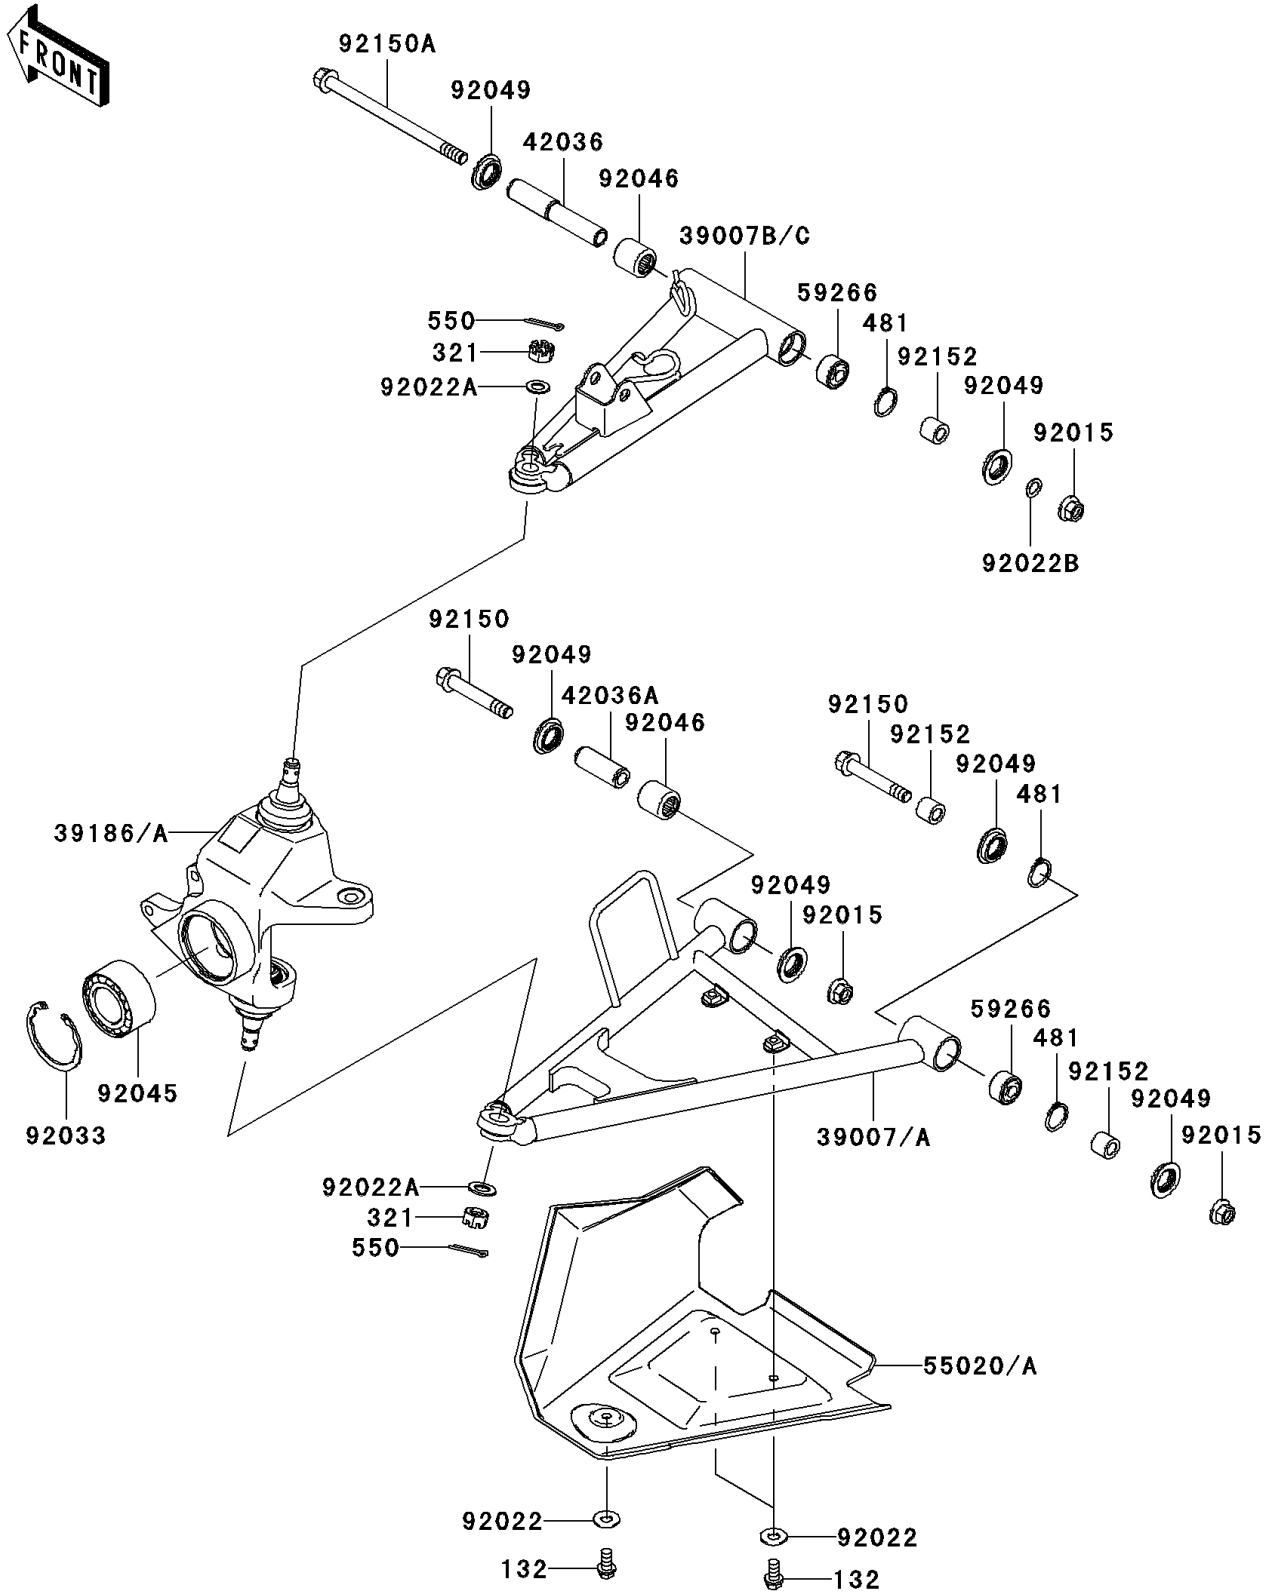

2006 Brute Force 750 4x4i PARTS DIAGRAM

Front Suspension(JKAVFDA1 6B524415-)

F2152A

2006 Brute Force 750 4x4i PARTS LIST

Front Suspension(JKAVFDA1 6B524415-)

ITEM NAME	PART NUMBER	QUANTITY
BOLT-FLANGED-SMALL,6X12 (Ref # 132)	132J0612	6
NUT-CASTLE,12MM (Ref # 321)	321H1200	4
CIRCLIP (Ref # 481)	481J2400	6
PIN-COTTER,3.0X25 (Ref # 550)	550D3025	4
ARM-SUSP,FR,LWR,LH (Ref # 39007)	39007-0064	1
ARM-SUSP,FR,LWR,RH (Ref # 39007A)	39007-0065	1
ARM-SUSP,FR,UPP,LH (Ref # 39007B)	39007-0066	1
ARM-SUSP,FR,UPP,RH (Ref # 39007C)	39007-0067	1
KNUCKLE ASSY,FR,LH (Ref # 39186)	39186-0033	1
KNUCKLE ASSY,FR,RH (Ref # 39186A)	39186-0034	1
SLEEVE,SUSPENSION ARM (Ref # 42036)	42036-0016	2
SLEEVE (Ref # 42036A)	42036-1376	2
GUARD,FRONT ARM,LH,F.BLACK (Ref # 55020)	55020-0109-6Z	1
GUARD,FRONT ARM,RH,F.BLACK (Ref # 55020A)	55020-0110-6Z	1
JOINT-BALL (Ref # 59266)	59266-0013	4
NUT,FLANGED,10MM (Ref # 92015)	92015-1415	6
WASHER,7X16X1.2 (Ref # 92022)	92022-024	6
WASHER,12.3X22X1.6 (Ref # 92022A)	92022-1065	4
WASHER,10.2X16X1 (Ref # 92022B)	92022-1829	AR
RING-SNAP,55MM (Ref # 92033)	92033-1274	2
BEARING-BALL,30BWD08A (Ref # 92045)	92045-1448	2
BEARING-NEEDLE (Ref # 92046)	92046-1046	4
SEAL-OIL,MHA17245.7F (Ref # 92049)	92049-1223	12
BOLT,FLANGED,10X63 (Ref # 92150)	92150-1384	4
BOLT,FLANGED,10X150 (Ref # 92150A)	92150-1686	2
COLLAR,10X17X14.5 (Ref # 92152)	92152-1455	6