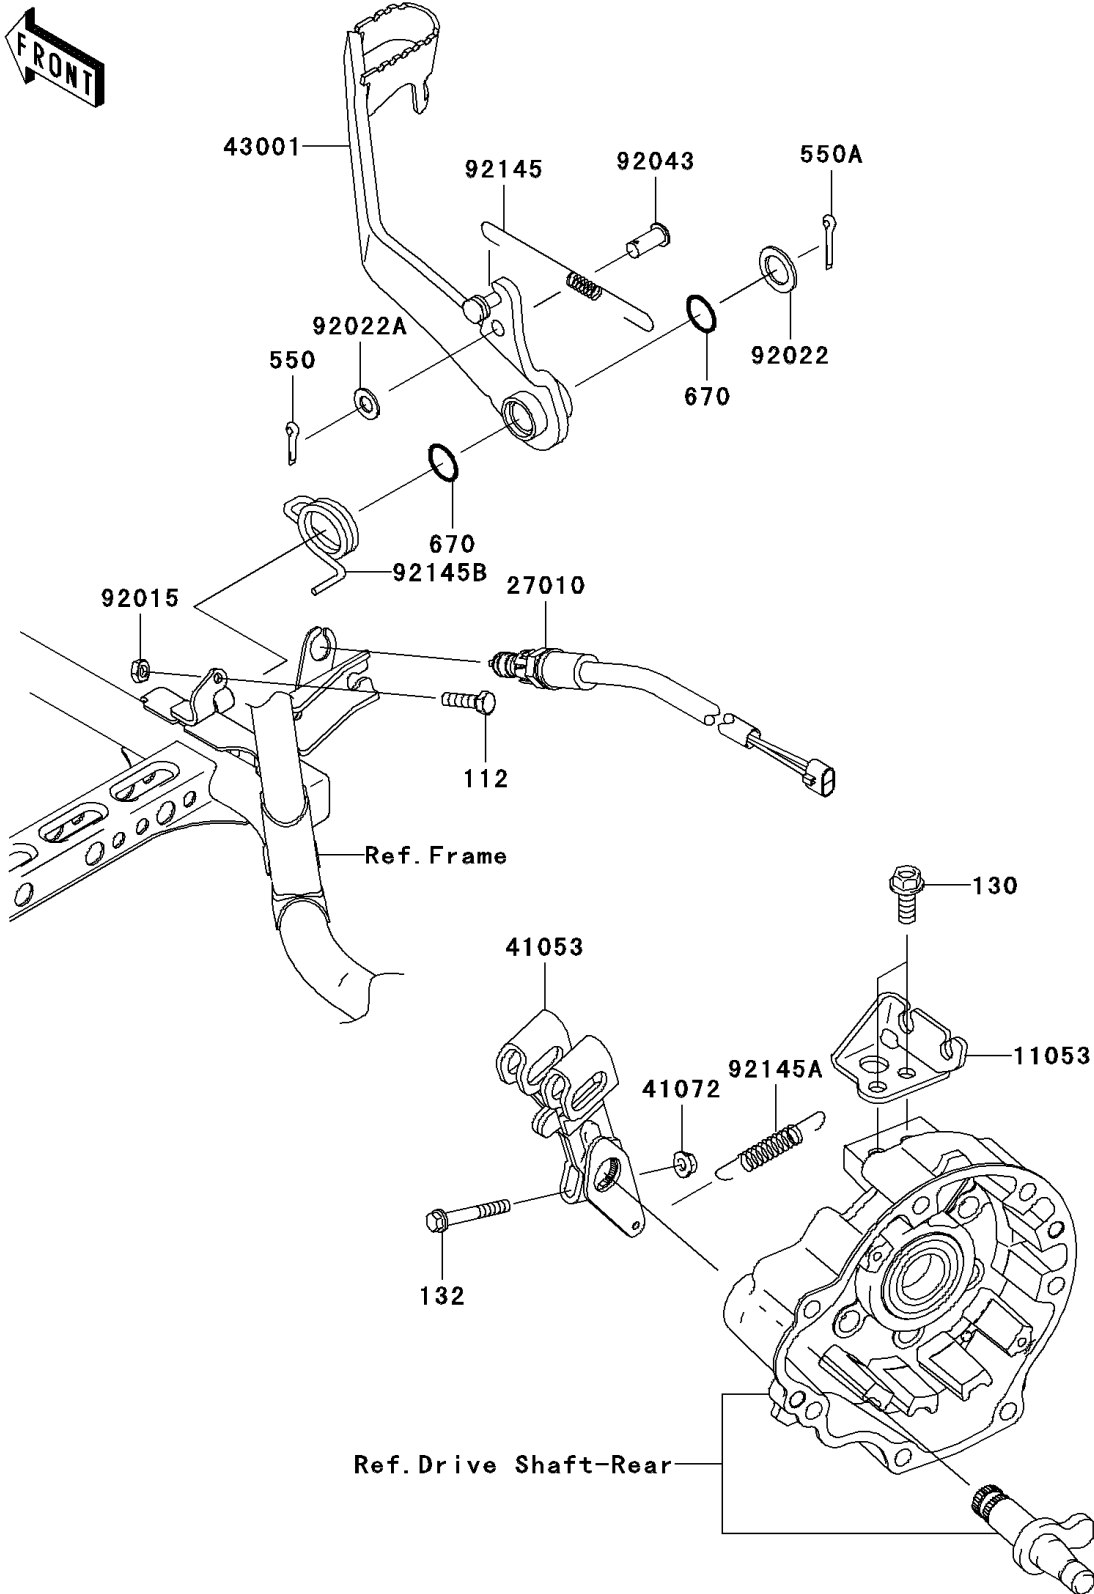

# 2006 Brute Force 750 4x4i PARTS DIAGRAM

Brake Pedal

F2260

## 2006 Brute Force 750 4x4i PARTS LIST

### Brake Pedal

ITEM NAME	PART NUMBER	QUANTITY
BOLT-UPSET,6X22 (Ref # 112)	112D0622	1
BOLT-FLANGED,8X20 (Ref # 130)	130J0820	2
BOLT-FLANGED-SMALL,6X40 (Ref # 132)	132G0640	1
PIN-COTTER,2.0X15 (Ref # 550)	550D2015	1
PIN-COTTER,2.0X22 (Ref # 550A)	550D2022	1
O RING,15MM (Ref # 670)	670B2015	2
BRACKET,BRAKE CABLE (Ref # 11053)	11053-0642	1
SWITCH,BRAKE (Ref # 27010)	27010-1494	1
LEVER-BRAKE CAM (Ref # 41053)	41053-0006	1
NUT,6MM (Ref # 41072)	41072-007	1
LEVER-BRAKE,PEDAL (Ref # 43001)	43001-0036	1
NUT,6MM (Ref # 92015)	92015-1410	1
WASHER,15.5X24X1.6 (Ref # 92022)	92022-1049	1
WASHER,8.5X16X1.2 (Ref # 92022A)	92022-1582	1
PIN,8X16 (Ref # 92043)	92043-1013	1
SPRING,REAR BRAKE SWITCH (Ref # 92145)	92145-0144	1
SPRING,BRAKE LEVER RETURN (Ref # 92145A)	92145-1313	1
SPRING,BRAKE PEDAL RETURN (Ref # 92145B)	92145-1421	1