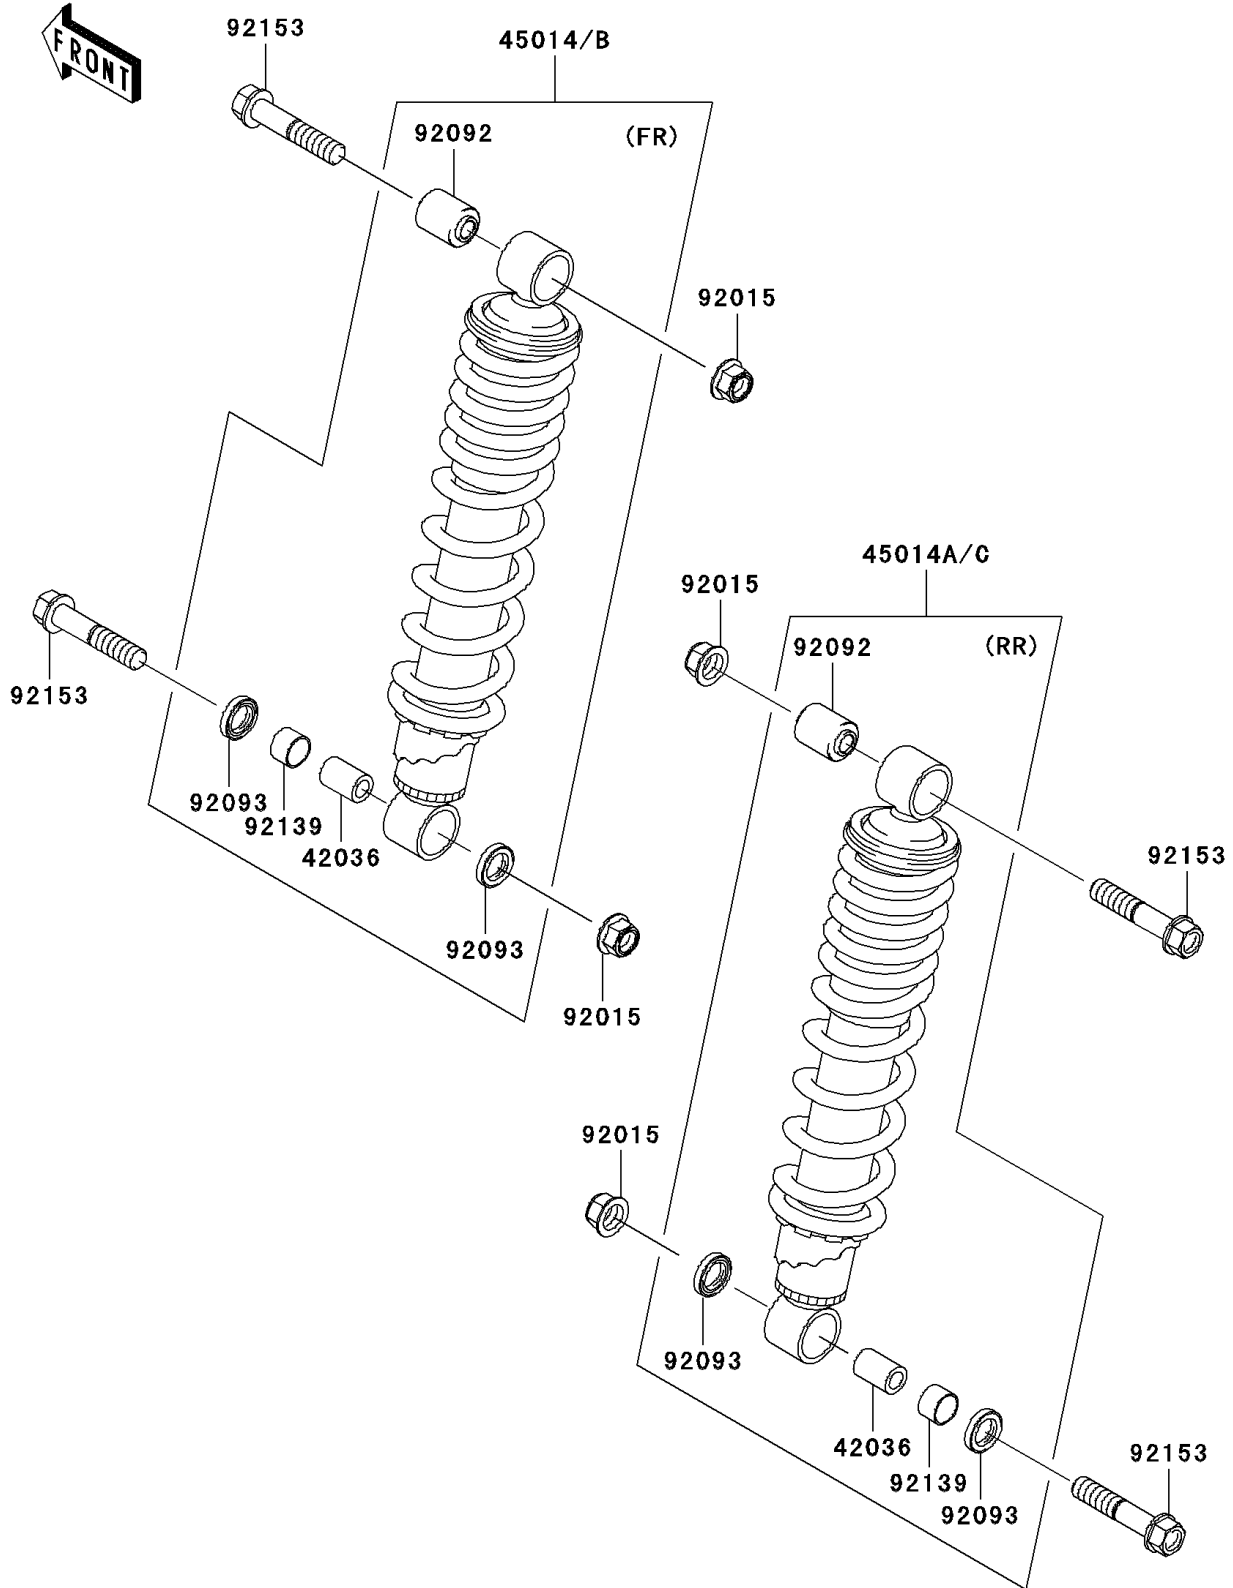

# 2007 Brute Force 750 4x4i PARTS DIAGRAM

Shock Absorber(s)

F2280

## 2007 Brute Force 750 4x4i PARTS LIST

### Shock Absorber(s)

ITEM NAME	PART NUMBER	QUANTITY
SLEEVE (Ref # 42036)	42036-0018	4
SHOCKABSORBER,FR (Ref # 45014B)	45014-0138	2
SHOCKABSORBER,RR (Ref # 45014C)	45014-0139	2
NUT,FLANGED,10MM (Ref # 92015)	92015-1335	8
BUSHING-RUBBER (Ref # 92092)	92092-0007	4
SEAL (Ref # 92093)	92093-0033	8
BUSHING (Ref # 92139)	92139-0084	4
BOLT,FLANGED,10X50 (Ref # 92153)	92153-1139	8