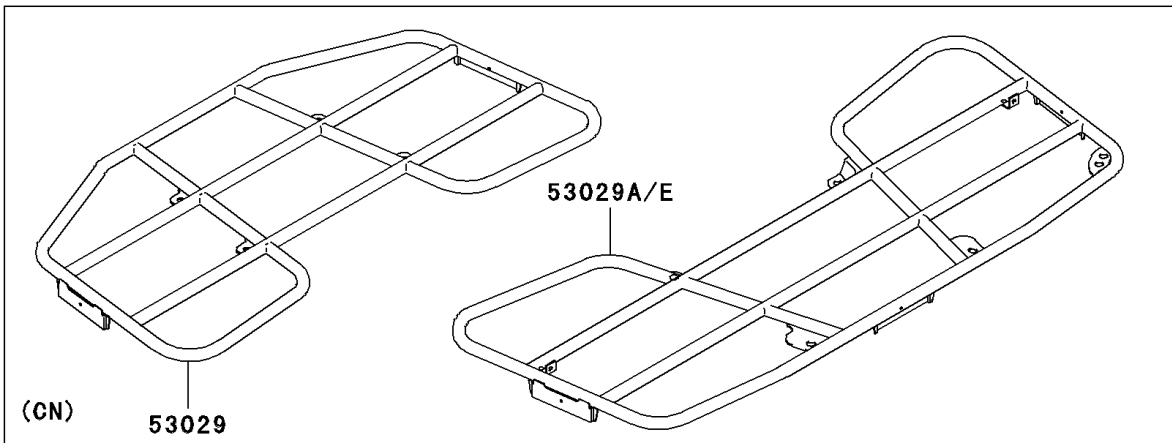

2006 Brute Force 750 4x4i PARTS DIAGRAM

Carrier(s)

F2520

2006 Brute Force 750 4x4i PARTS LIST

Carrier(s)

ITEM NAME	PART NUMBER	QUANTITY
BOLT-FLANGED,10X16 (Ref # 130)	130S1016	4
STAY,FR (Ref # 35063)	35063-0164	1
STAY,REAR CARRIER,F.BLACK (Ref # 35063A)	35063-0185-21	1
LABEL-WARNING,MAXIMUM LOAD (Ref # 56040)	56040-1321	1
LABEL-WARNING,MAXIMUM LOAD (Ref # 56070)	56070-0041	1
BOLT,8X50 (Ref # 92002)	92002-1934	2
NUT,FLANGED,8MM (Ref # 92015)	92015-1406	2
COLLAR (Ref # 92152)	92152-0254	2
COLLAR (Ref # 92152A)	92152-0255	2
COLLAR (Ref # 92152B)	92152-0257	2
BOLT,FLANGED,8X70 (Ref # 92153)	92153-0748	2
BOLT,FLANGED,8X14 (Ref # 92153A)	92153-0931	4
BOLT,FLANGED,10X44 (Ref # 92153B)	92153-1374	2
BOLT,FLANGED,10X14 (Ref # 92153C)	92153-1375	2
CARRIER,FR,W.BLACK (Ref # 53029)	53029-0031-388	1
CARRIER,RR,W.BLACK (Ref # 53029A)	53029-0032-388	1
CARRIER,FR,W.BLACK (Ref # 53029B)	53029-0033-388	1
CARRIER,RR,W.BLACK (Ref # 53029C)	53029-0034-388	1