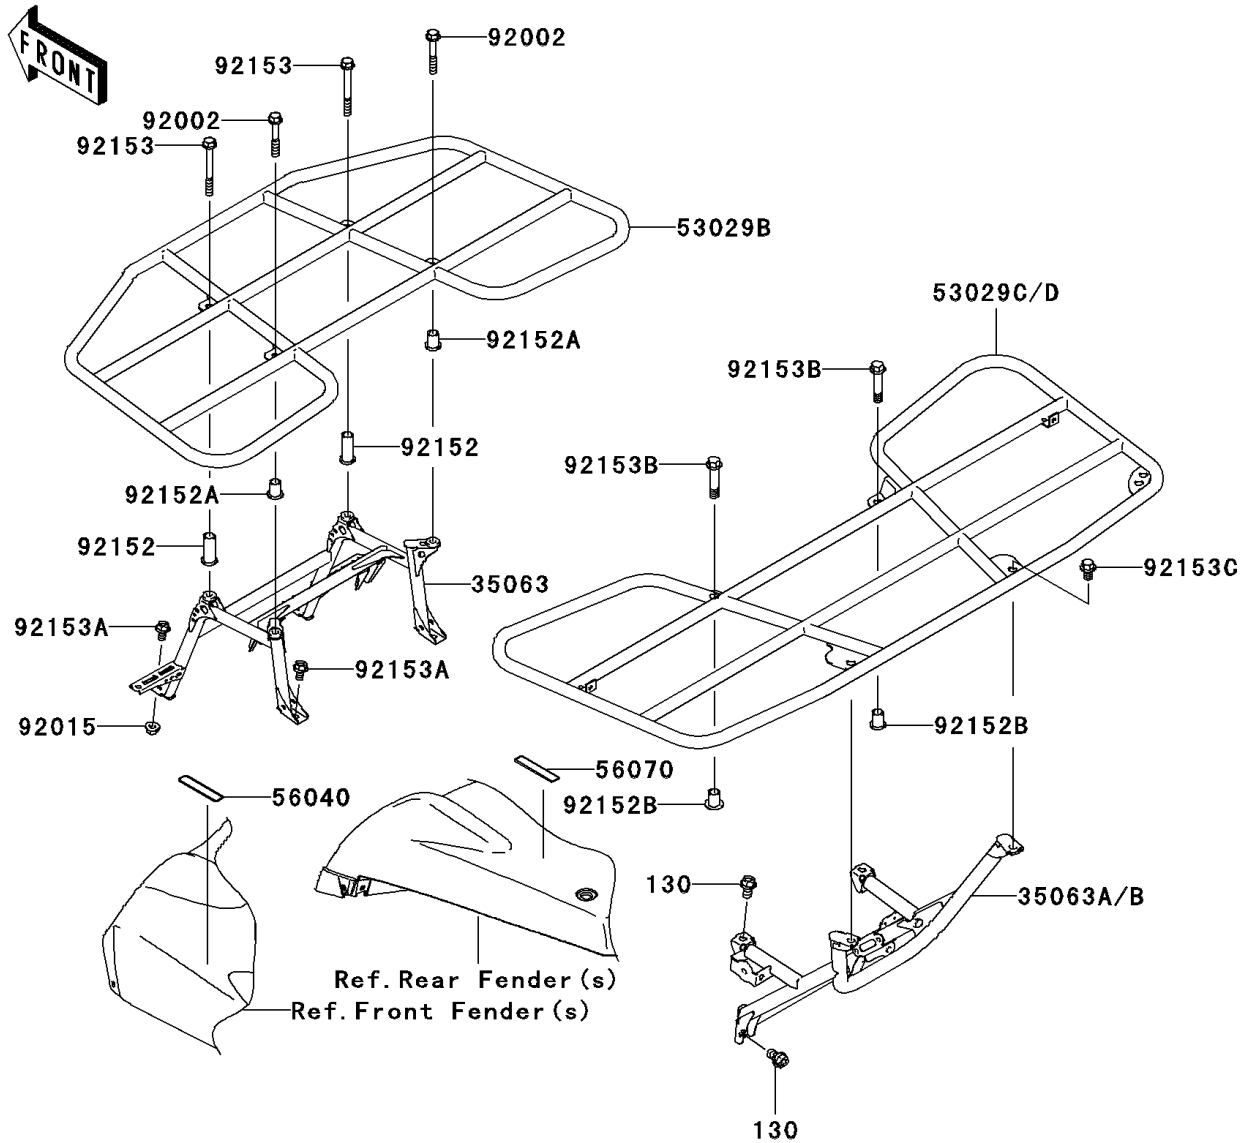

2006 Brute Force 750 4x4i PARTS DIAGRAM

Carrier(s)

F2520

2006 Brute Force 750 4x4i PARTS LIST

Carrier(s)

ITEM NAME	PART NUMBER	QUANTITY
BOLT-FLANGED,10X16 (Ref # 130)	130S1016	4
STAY,FR (Ref # 35063)	35063-0164	1
STAY,REAR CARRIER,F.BLACK (Ref # 35063A)	35063-0185-21	1
LABEL-WARNING,MAXIMUM LOAD (Ref # 56040)	56040-1321	1
LABEL-WARNING,MAXIMUM LOAD (Ref # 56070)	56070-0041	1
BOLT,8X50 (Ref # 92002)	92002-1934	2
NUT,FLANGED,8MM (Ref # 92015)	92015-1406	2
COLLAR (Ref # 92152)	92152-0254	2
COLLAR (Ref # 92152A)	92152-0255	2
COLLAR (Ref # 92152B)	92152-0257	2
BOLT,FLANGED,8X70 (Ref # 92153)	92153-0748	2
BOLT,FLANGED,8X14 (Ref # 92153A)	92153-0931	4
BOLT,FLANGED,10X44 (Ref # 92153B)	92153-1374	2
BOLT,FLANGED,10X14 (Ref # 92153C)	92153-1375	2
CARRIER,FR,W.BLACK (Ref # 53029)	53029-0031-388	1
CARRIER,RR,W.BLACK (Ref # 53029A)	53029-0032-388	1
CARRIER,FR,W.BLACK (Ref # 53029B)	53029-0033-388	1
CARRIER,RR,W.BLACK (Ref # 53029C)	53029-0034-388	1