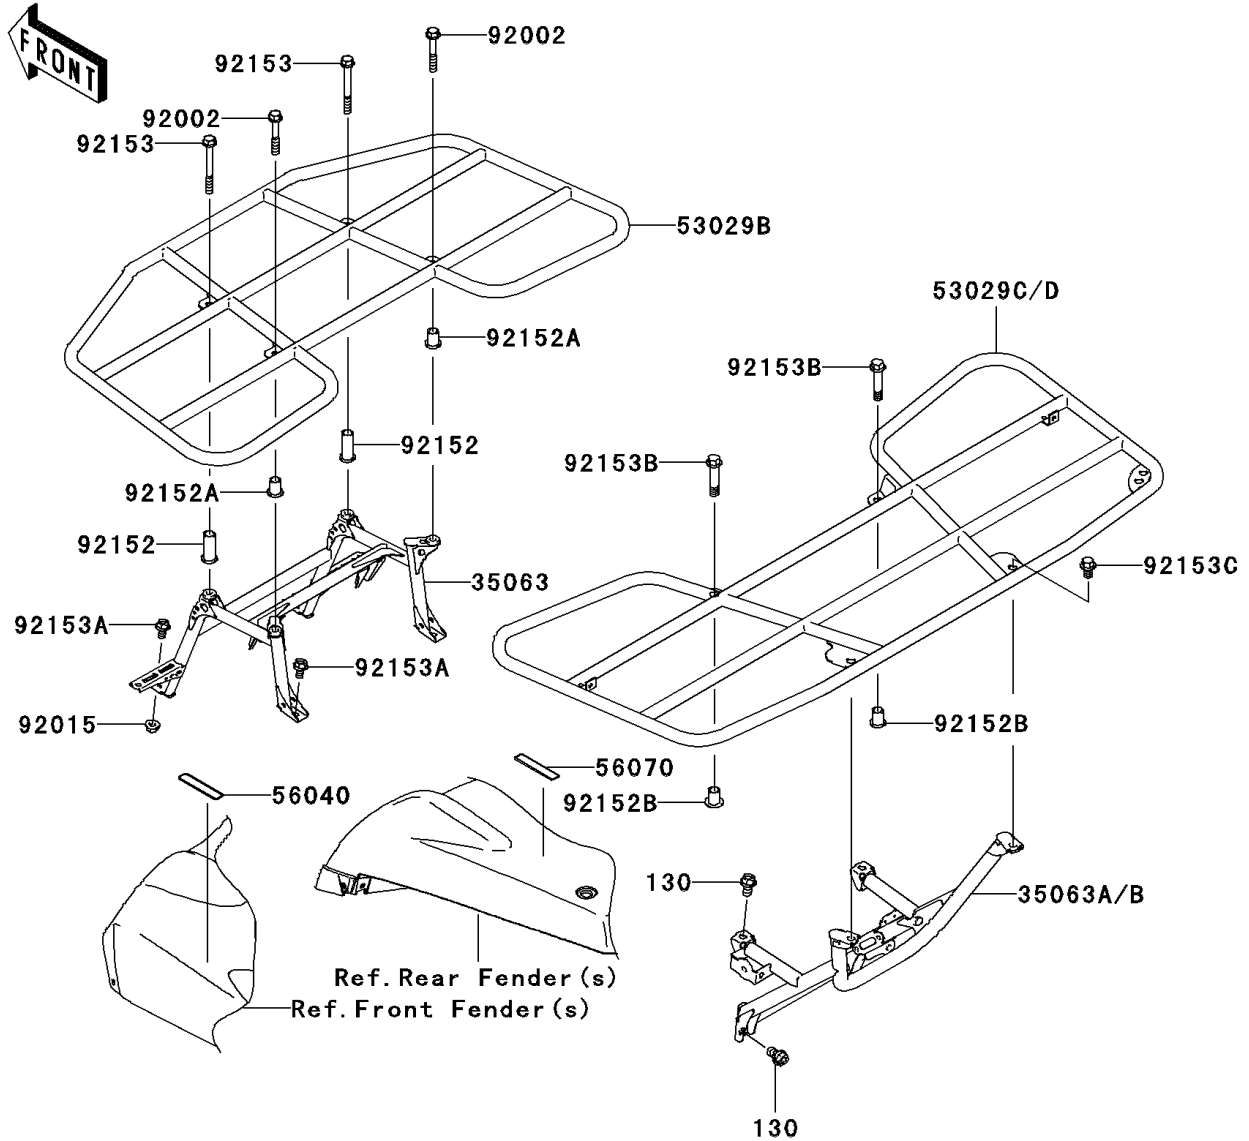

2007 Brute Force 750 4x4i PARTS DIAGRAM

Carrier(s)

F2520

2007 Brute Force 750 4x4i PARTS LIST

Carrier(s)

ITEM NAME	PART NUMBER	QUANTITY
BOLT-FLANGED,10X16 (Ref # 130)	130S1016	4
STAY,FR (Ref # 35063)	35063-0164	1
STAY,REAR CARRIER,W.BLACK (Ref # 35063B)	35063-0185-388	1
LABEL-WARNING,MAXIMUM LOAD (Ref # 56040)	56040-1321	1
LABEL-WARNING,MAXIMUM LOAD (Ref # 56070)	56070-0041	1
BOLT,8X50 (Ref # 92002)	92002-1934	2
NUT,FLANGED,8MM (Ref # 92015)	92015-1406	2
COLLAR (Ref # 92152)	92152-0254	2
COLLAR (Ref # 92152A)	92152-0255	2
COLLAR (Ref # 92152B)	92152-0257	2
BOLT,FLANGED,8X70 (Ref # 92153)	92153-0748	2
BOLT,FLANGED,8X14 (Ref # 92153A)	92153-0931	4
BOLT,FLANGED,10X44 (Ref # 92153B)	92153-1374	2
BOLT,FLANGED,10X14 (Ref # 92153C)	92153-1375	2
CARRIER,FR,W.BLACK (Ref # 53029)	53029-0031-388	1
CARRIER,FR,W.BLACK (Ref # 53029B)	53029-0033-388	1
CARRIER,RR,W.BLACK (Ref # 53029D)	53029-0044-388	1
CARRIER,RR,W.BLACK (Ref # 53029E)	53029-0045-388	1