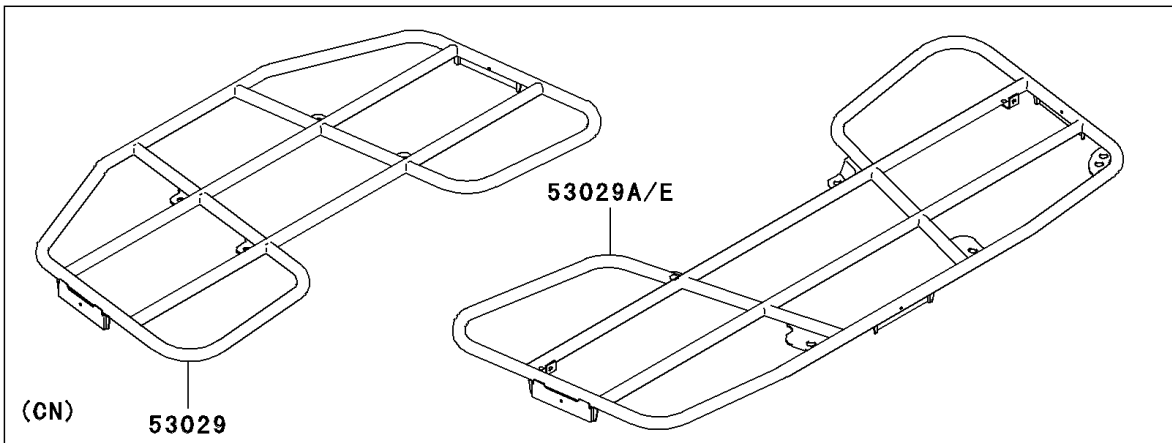

2007 Brute Force 750 4x4i PARTS DIAGRAM

Carrier(s)

F2520

2007 Brute Force 750 4x4i PARTS LIST

Carrier(s)

ITEM NAME	PART NUMBER	QUANTITY
BOLT-FLANGED,10X16 (Ref # 130)	130S1016	4
STAY,FR (Ref # 35063)	35063-0164	1
STAY,REAR CARRIER,W.BLACK (Ref # 35063B)	35063-0185-388	1
LABEL-WARNING,MAXIMUM LOAD (Ref # 56040)	56040-1321	1
LABEL-WARNING,MAXIMUM LOAD (Ref # 56070)	56070-0041	1
BOLT,8X50 (Ref # 92002)	92002-1934	2
NUT,FLANGED,8MM (Ref # 92015)	92015-1406	2
COLLAR (Ref # 92152)	92152-0254	2
COLLAR (Ref # 92152A)	92152-0255	2
COLLAR (Ref # 92152B)	92152-0257	2
BOLT,FLANGED,8X70 (Ref # 92153)	92153-0748	2
BOLT,FLANGED,8X14 (Ref # 92153A)	92153-0931	4
BOLT,FLANGED,10X44 (Ref # 92153B)	92153-1374	2
BOLT,FLANGED,10X14 (Ref # 92153C)	92153-1375	2
CARRIER,FR,W.BLACK (Ref # 53029)	53029-0031-388	1
CARRIER,FR,W.BLACK (Ref # 53029B)	53029-0033-388	1
CARRIER,RR,W.BLACK (Ref # 53029D)	53029-0044-388	1
CARRIER,RR,W.BLACK (Ref # 53029E)	53029-0045-388	1