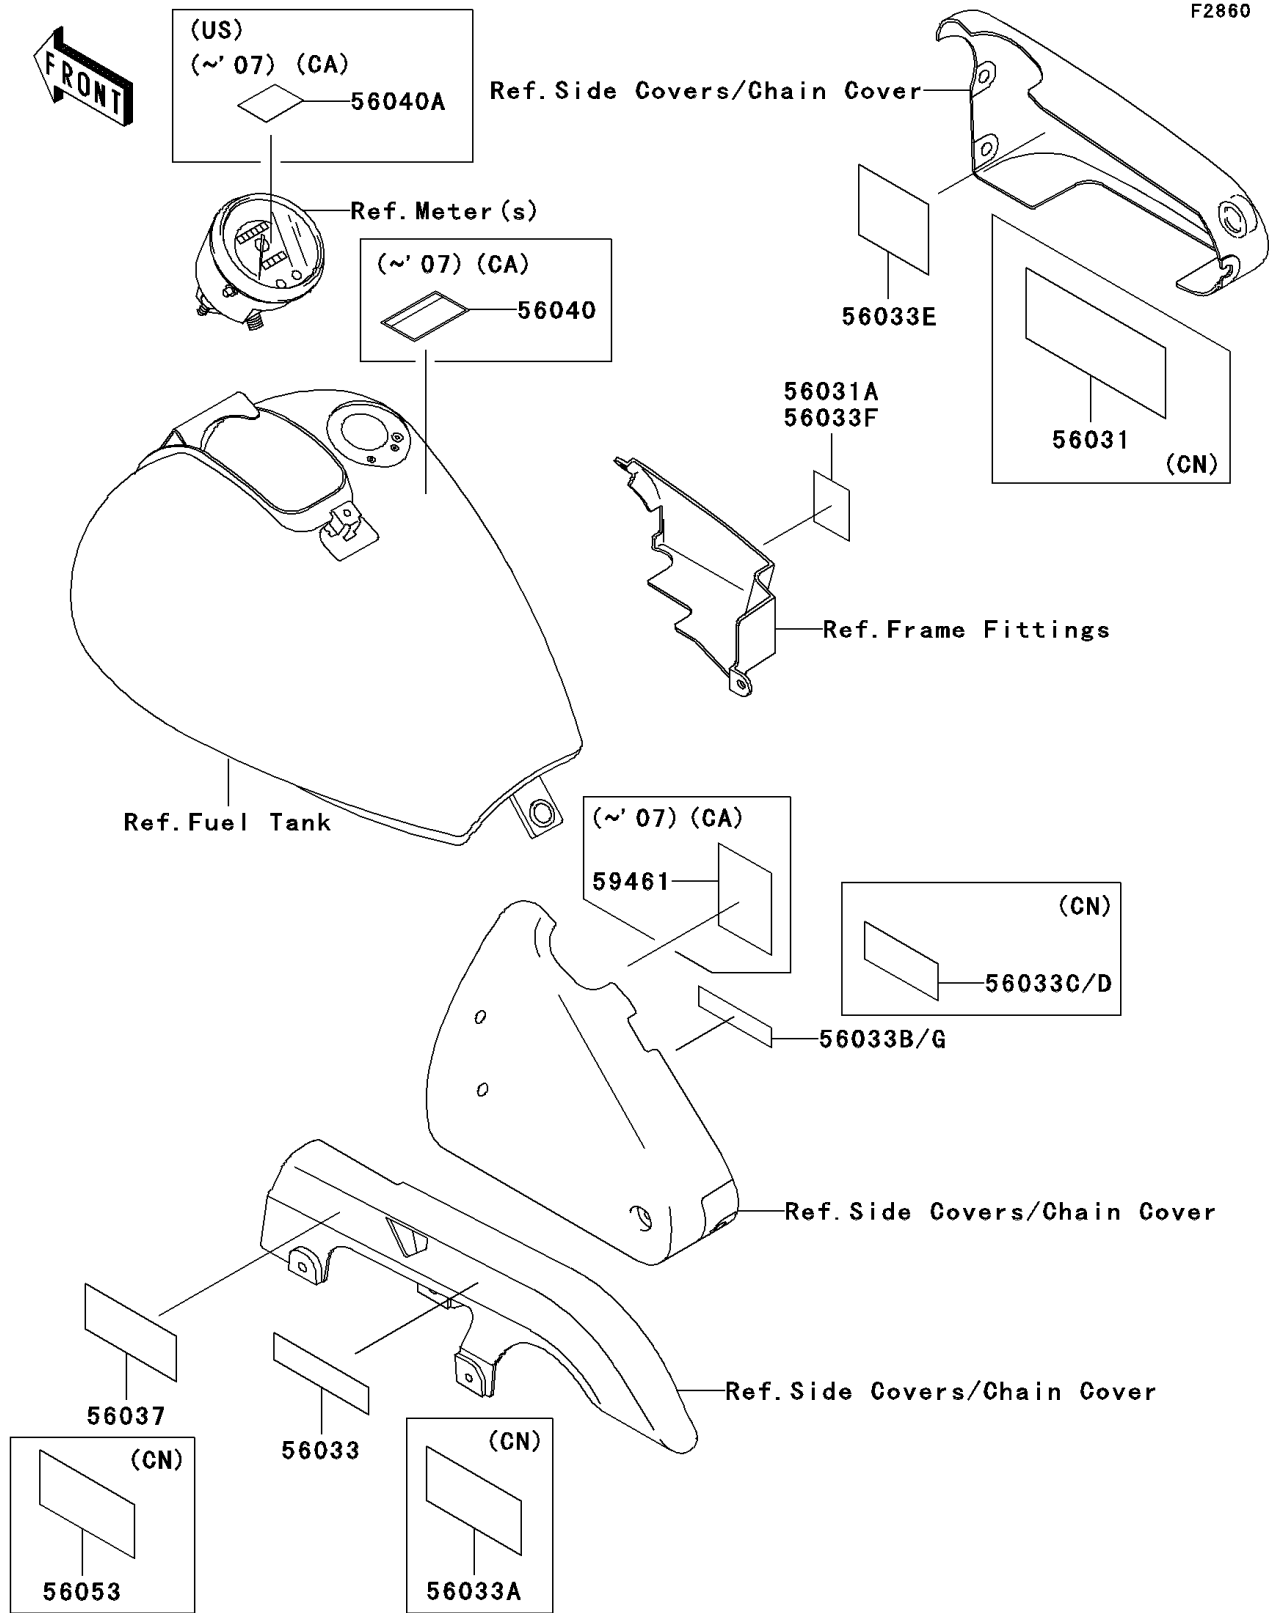

# 2008 Vulcan® 500 LTD PARTS DIAGRAM

Labels

## 2008 Vulcan® 500 LTD PARTS LIST

### Labels

ITEM NAME	PART NUMBER	QUANTITY
LABEL-MANUAL,DAILY SAFETY (Ref # 56031)	56031-1990	1
LABEL-MANUAL,BATTERY VENT (Ref # 56031A)	56031-1994	1
LABEL-MANUAL,CHAIN (Ref # 56033)	56033-0025	1
LABEL-MANUAL,CHAIN (Ref # 56033A)	56033-0026	1
LABEL-MANUAL,OIL&OIL FILTER (Ref # 56033B)	56033-0152	1
LABEL-MANUAL,OIL&OIL FILTER (Ref # 56033C)	56033-0153	1
LABEL-MANUAL,DAILY SAFETY (Ref # 56033E)	56033-1326	1
LABEL-MANUAL,BATTERY VENT (Ref # 56033F)	56033-1328	1
LABEL-SPECIFICATION,TIRE&LOAD (Ref # 56037)	56037-1978	1
LABEL-WARNING,BREAK IN CAUTION (Ref # 56040A)	56040-1311	1
LABEL-SPECIFICATION,TIRE&LOAD (Ref # 56053)	56053-1052	1