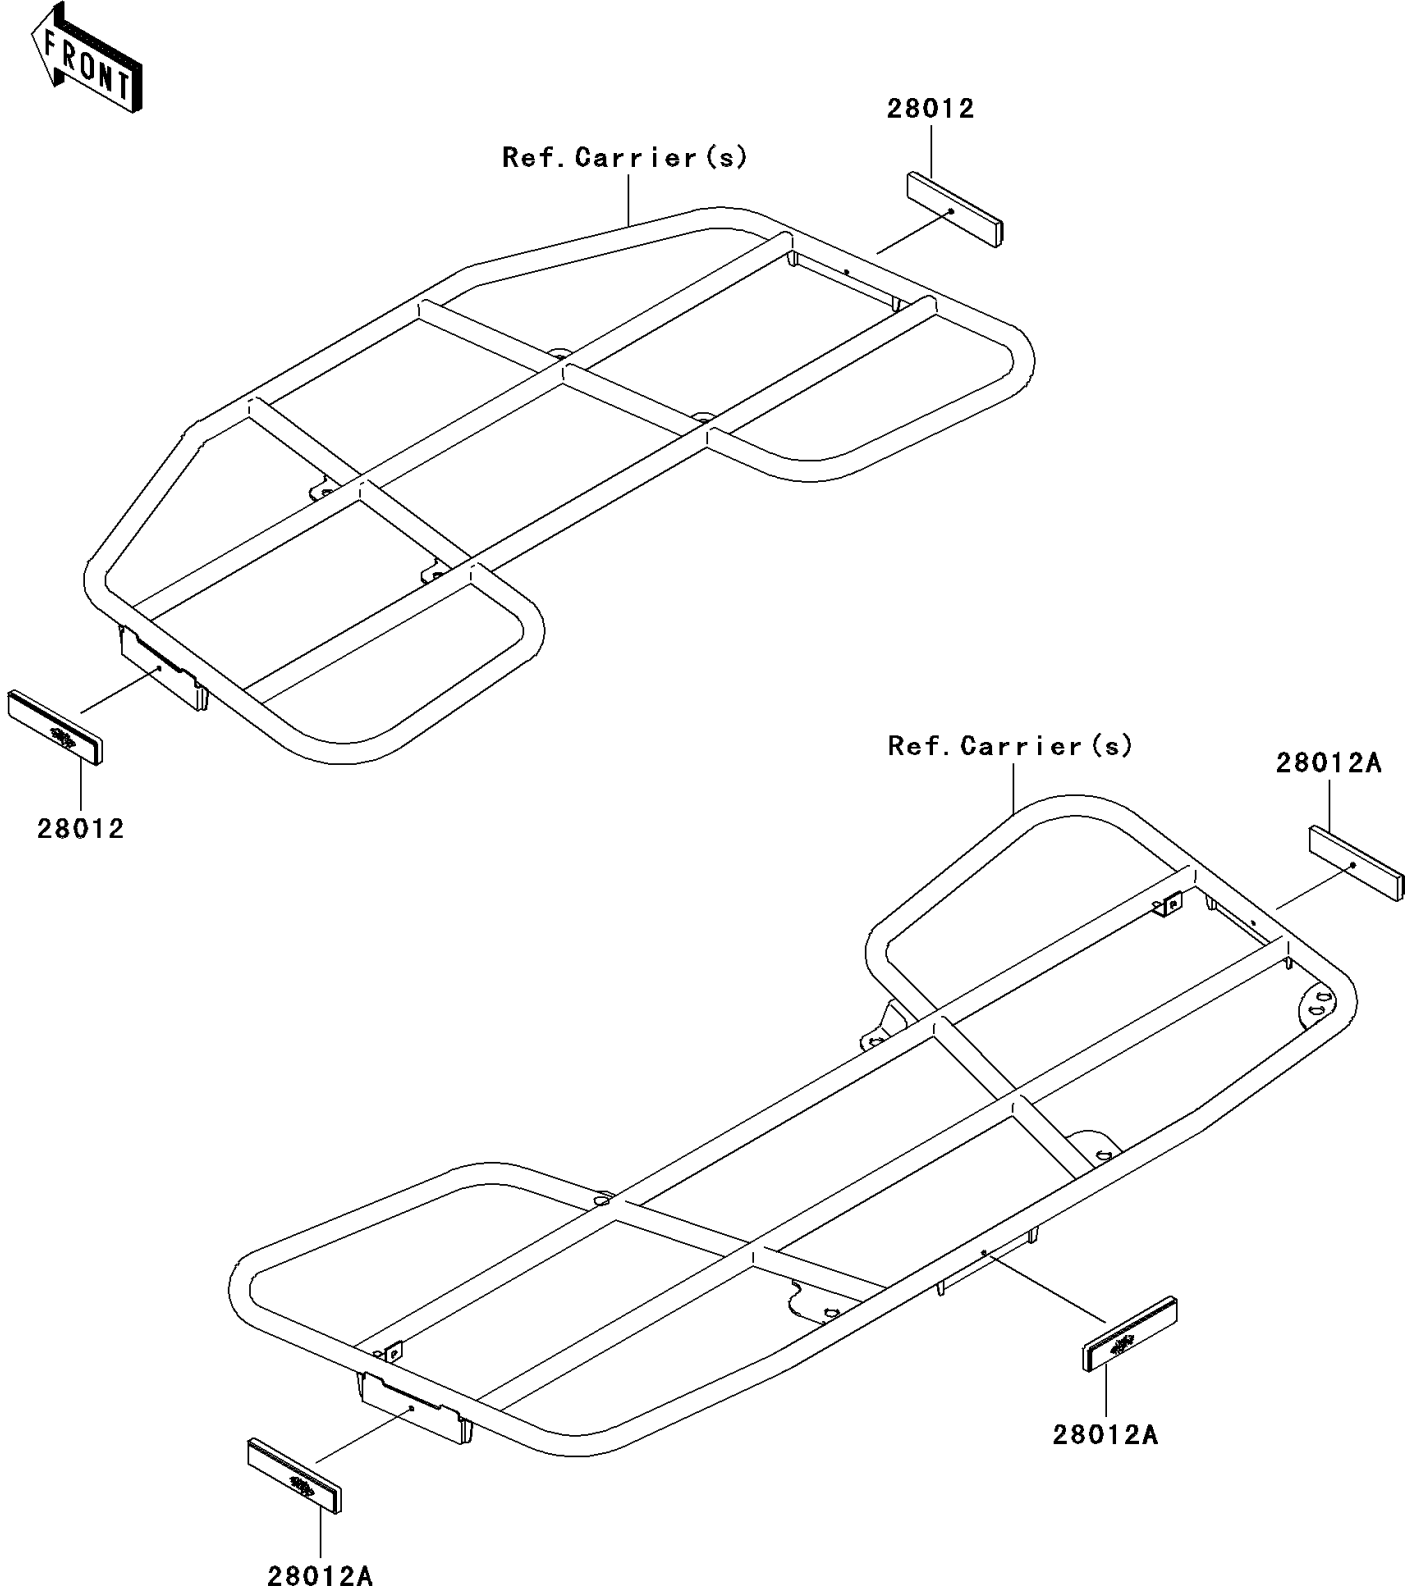

2006 Brute Force 750 4x4i PARTS DIAGRAM

Reflectors(CN)

F2790

2006 Brute Force 750 4x4i PARTS LIST

Reflectors(CN)

ITEM NAME	PART NUMBER	QUANTITY
REFLECTOR-REFLEX,FR (Ref # 28012)	28012-1086	2
REFLECTOR-REFLEX,RR (Ref # 28012A)	28012-1087	3