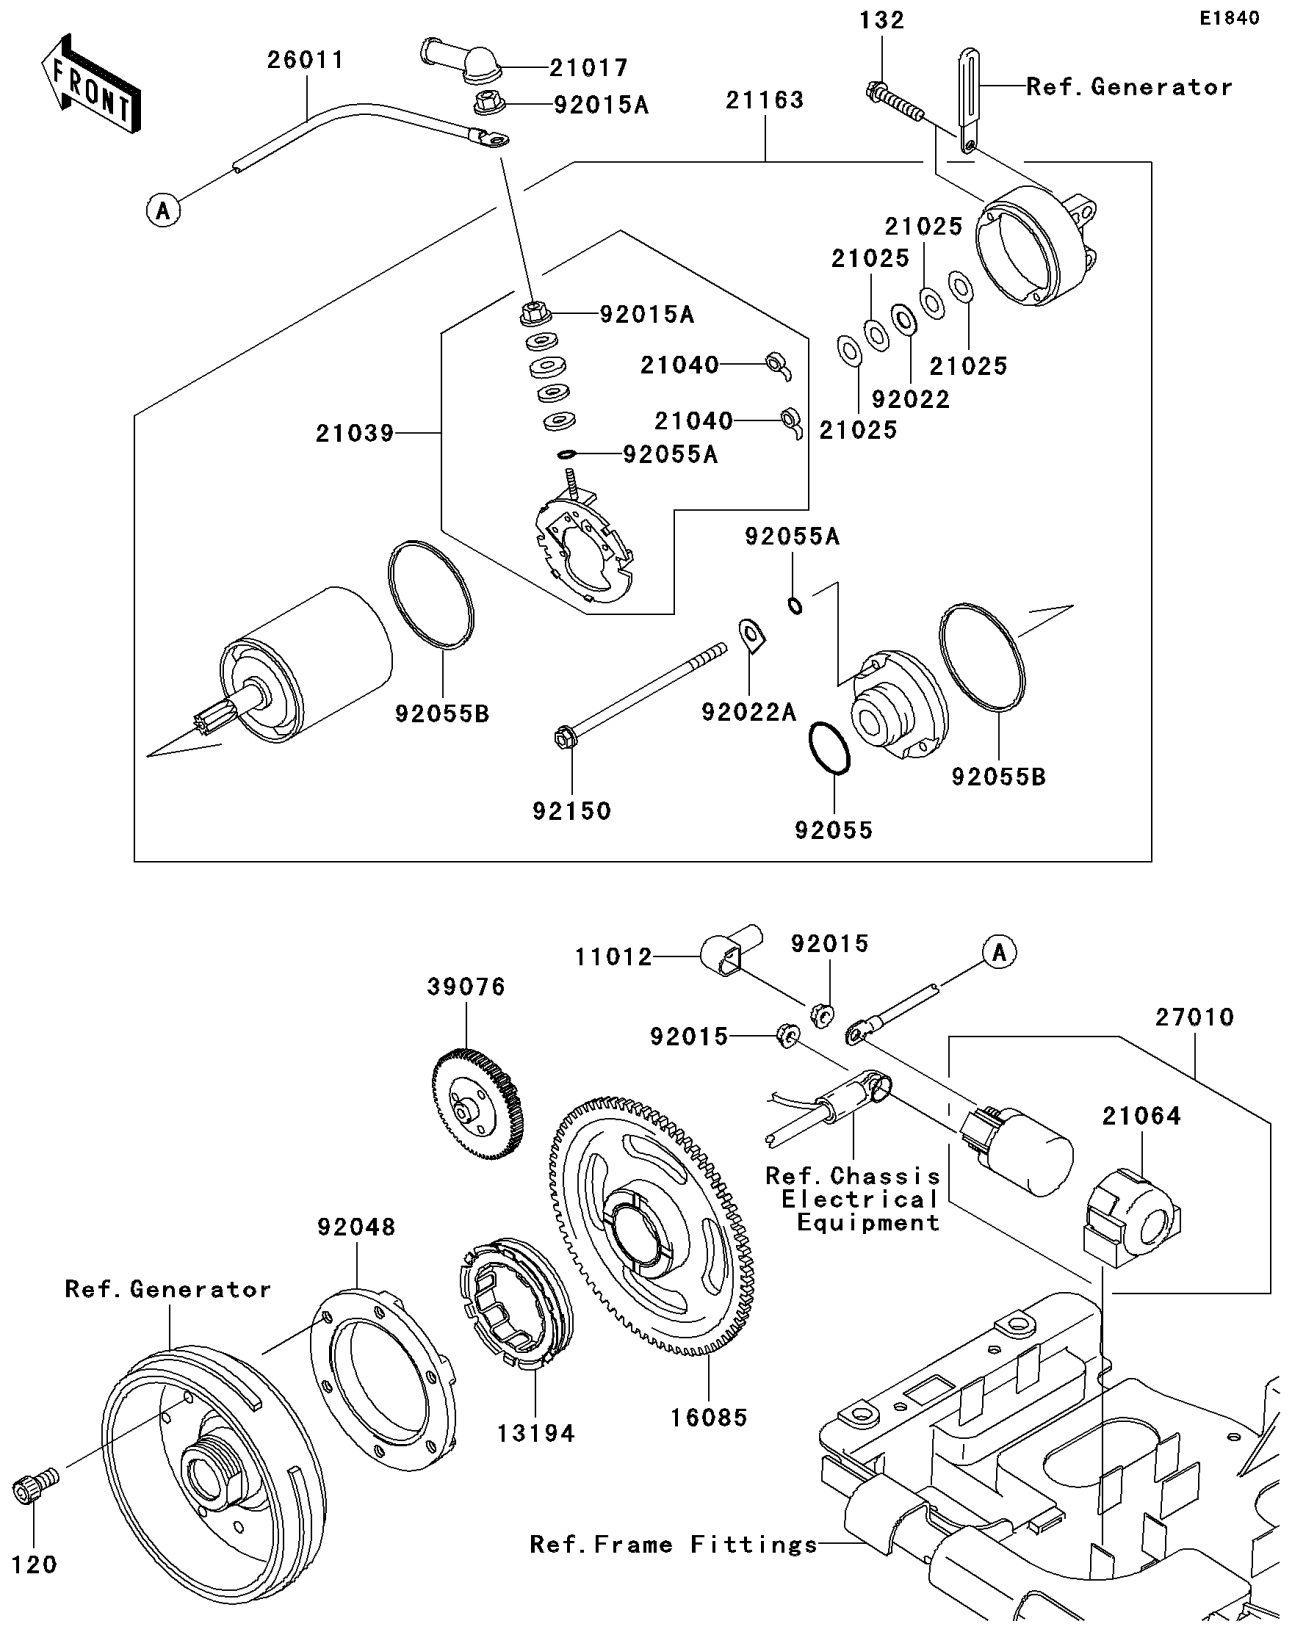

2005 Brute Force 750 4x4i Hardwoods Green HD PARTS DIAGRAM

Starter Motor

2005 Brute Force 750 4x4i Hardwoods Green HD PARTS LIST

Starter Motor

ITEM NAME	PART NUMBER	QUANTITY
BOLT-SOCKET,8X16 (Ref # 120)	120P0816	6
BOLT-FLANGED-SMALL,6X30 (Ref # 132)	132Y0630	2
CAP,TERMINAL (Ref # 11012)	11012-1354	1
CLUTCH-ONEWAY (Ref # 13194)	13194-1094	1
GEAR,STARTER (Ref # 16085)	16085-1238	1
GROMMET,STARTER TERMINAL (Ref # 21017)	21017-017	1
WASHER,9.1X18X0.2 (Ref # 21025)	21025-011	4
BRUSH,CARBON (Ref # 21039)	21039-1063	1
SPRING-BRUSH (Ref # 21040)	21040-1057	2
DAMPER,MAGNETIC SWITCH (Ref # 21064)	21064-002	1
STARTER-ELECTRIC (Ref # 21163)	21163-1320	1
WIRE-LEAD (Ref # 26011)	26011-0021	1
SWITCH,MAGNETIC (Ref # 27010)	27010-1098	1
LIMITER,STARTER (Ref # 39076)	39076-0005	1
NUT,FLANGED,6MM (Ref # 92015)	92015-1193	2
NUT,STARTER MOTOR (Ref # 92015A)	92015-1476	2
WASHER,9.1X18X0.8 (Ref # 92022)	92022-1132	1
WASHER,LOCK,T=2.0 (Ref # 92022A)	92022-1458	2
RACE,ONE WAY CLUTCH (Ref # 92048)	92048-0002	1
RING-O (Ref # 92055)	92055-1276	1
RING-O,4.5X2.0 (Ref # 92055A)	92055-1370	3
RING-O,STARTER MOTOR (Ref # 92055B)	92055-1381	2
BOLT (Ref # 92150)	92150-1243	2