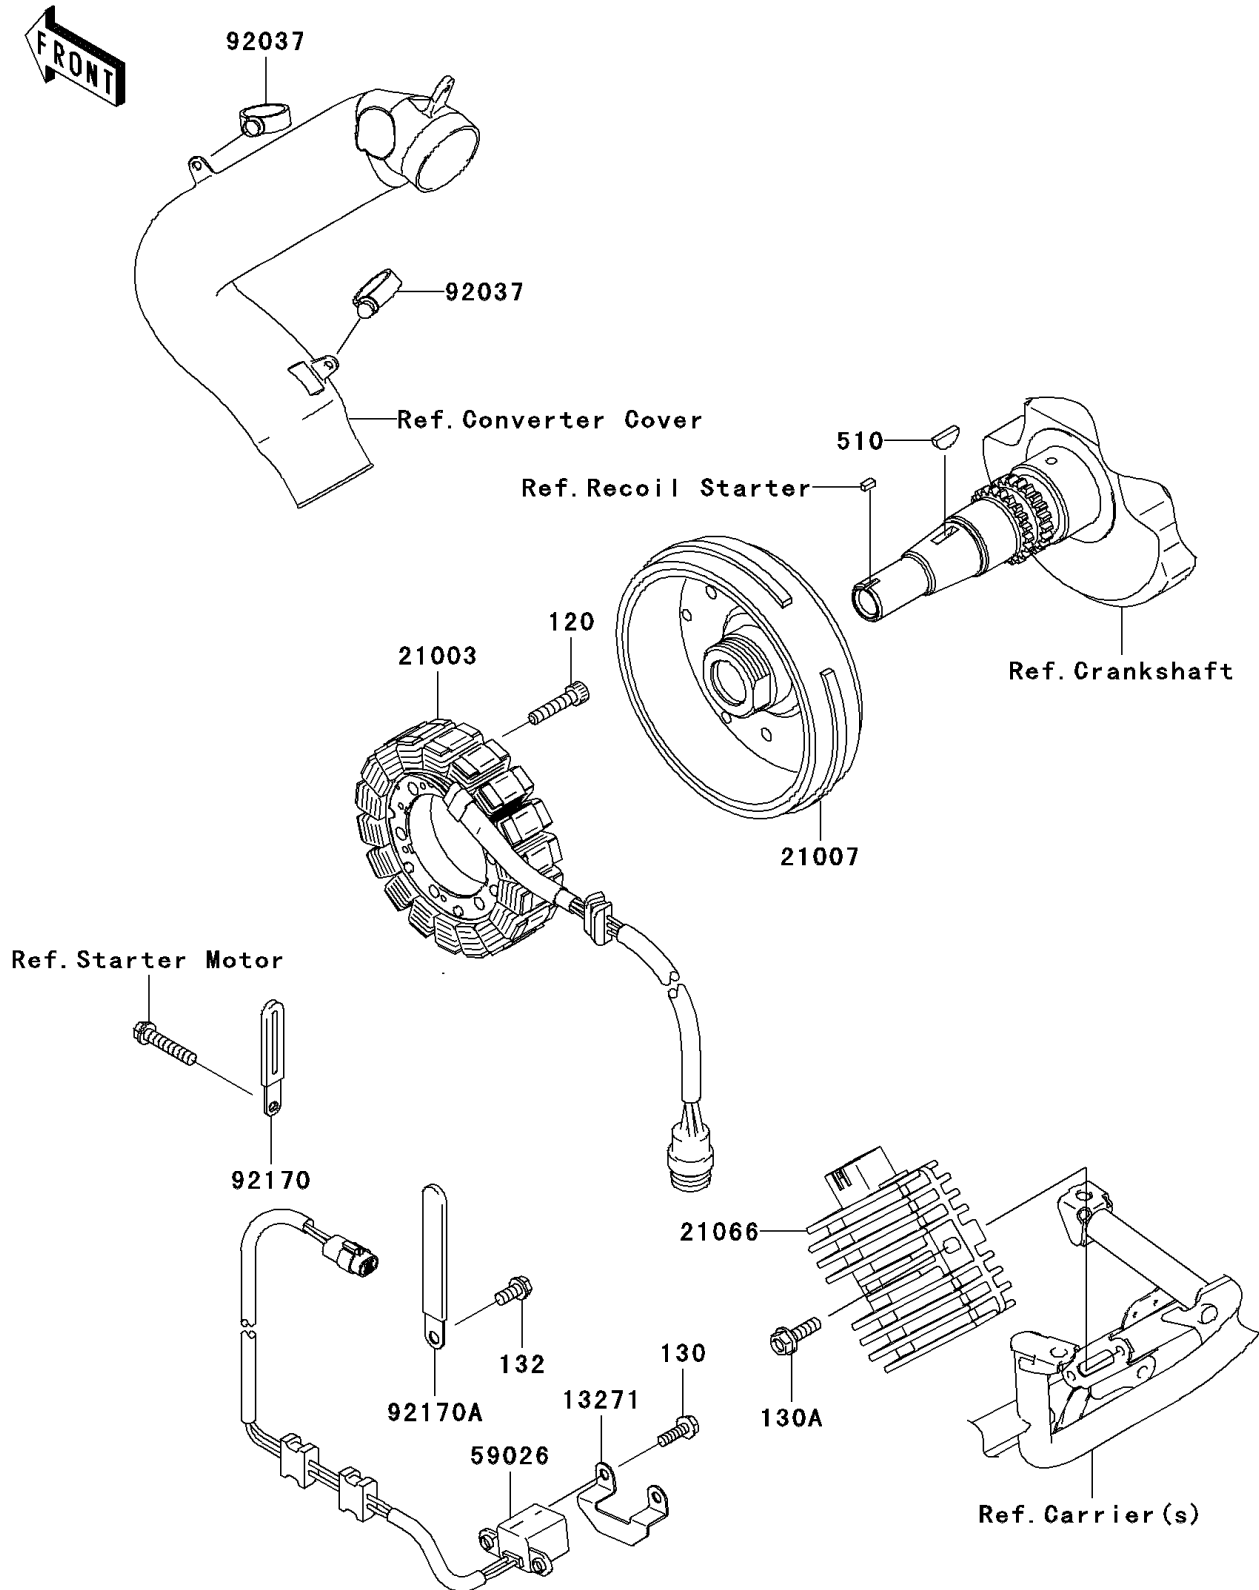

2006 Brute Force 750 4x4i PARTS DIAGRAM

Generator

E1810

2006 Brute Force 750 4x4i PARTS LIST

Generator

ITEM NAME	PART NUMBER	QUANTITY
BOLT-SOCKET,6X28 (Ref # 120)	120P0628	3
BOLT-FLANGED,5X16 (Ref # 130)	130G0516	2
BOLT-FLANGED,6X20 (Ref # 130A)	130J0620	2
BOLT-FLANGED-SMALL,6X12 (Ref # 132)	132Y0612	1
KEY-WOODRUFF (Ref # 510)	510A4200	1
PLATE (Ref # 13271)	13271-1369	1
STATOR (Ref # 21003)	21003-0012	1
ROTOR (Ref # 21007)	21007-0013	1
REGULATOR-VOLTAGE (Ref # 21066)	21066-1127	1
COIL-PULSING (Ref # 59026)	59026-0005	1
CLAMP,HOSE (Ref # 92037)	92037-1827	2
CLAMP (Ref # 92170)	92170-1514	1
CLAMP (Ref # 92170A)	92170-1925	1