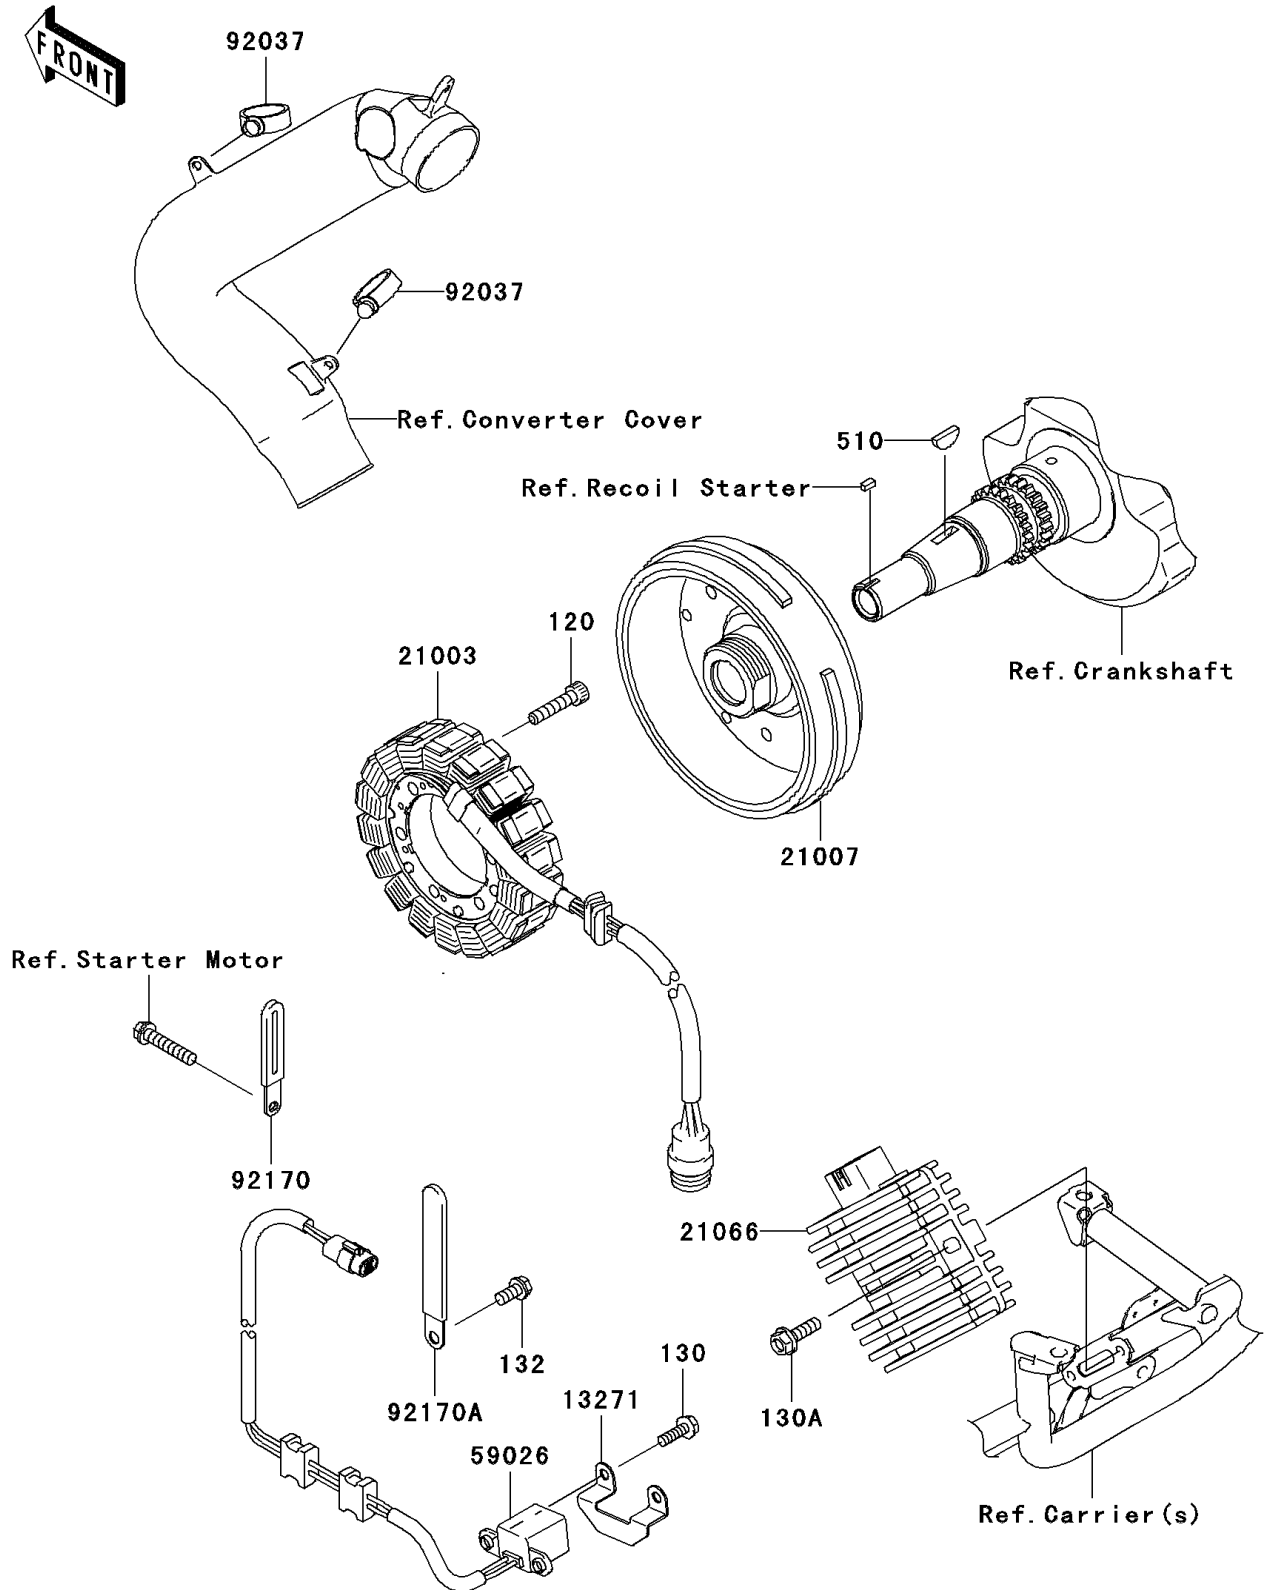

2007 Brute Force 750 4x4i PARTS DIAGRAM

Generator

E1810

2007 Brute Force 750 4x4i PARTS LIST

Generator

ITEM NAME	PART NUMBER	QUANTITY
BOLT-SOCKET,6X28 (Ref # 120)	120P0628	3
BOLT-FLANGED,5X16 (Ref # 130)	130G0516	2
BOLT-FLANGED,6X20 (Ref # 130A)	130J0620	2
BOLT-FLANGED-SMALL,6X12 (Ref # 132)	132Y0612	1
KEY-WOODRUFF (Ref # 510)	510A4200	1
PLATE (Ref # 13271)	13271-1369	1
STATOR (Ref # 21003)	21003-0012	1
ROTOR (Ref # 21007)	21007-0013	1
REGULATOR-VOLTAGE (Ref # 21066)	21066-1127	1
COIL-PULSING (Ref # 59026)	59026-0005	1
CLAMP,HOSE (Ref # 92037)	92037-1827	2
CLAMP (Ref # 92170)	92170-1514	1
CLAMP (Ref # 92170A)	92170-1925	1