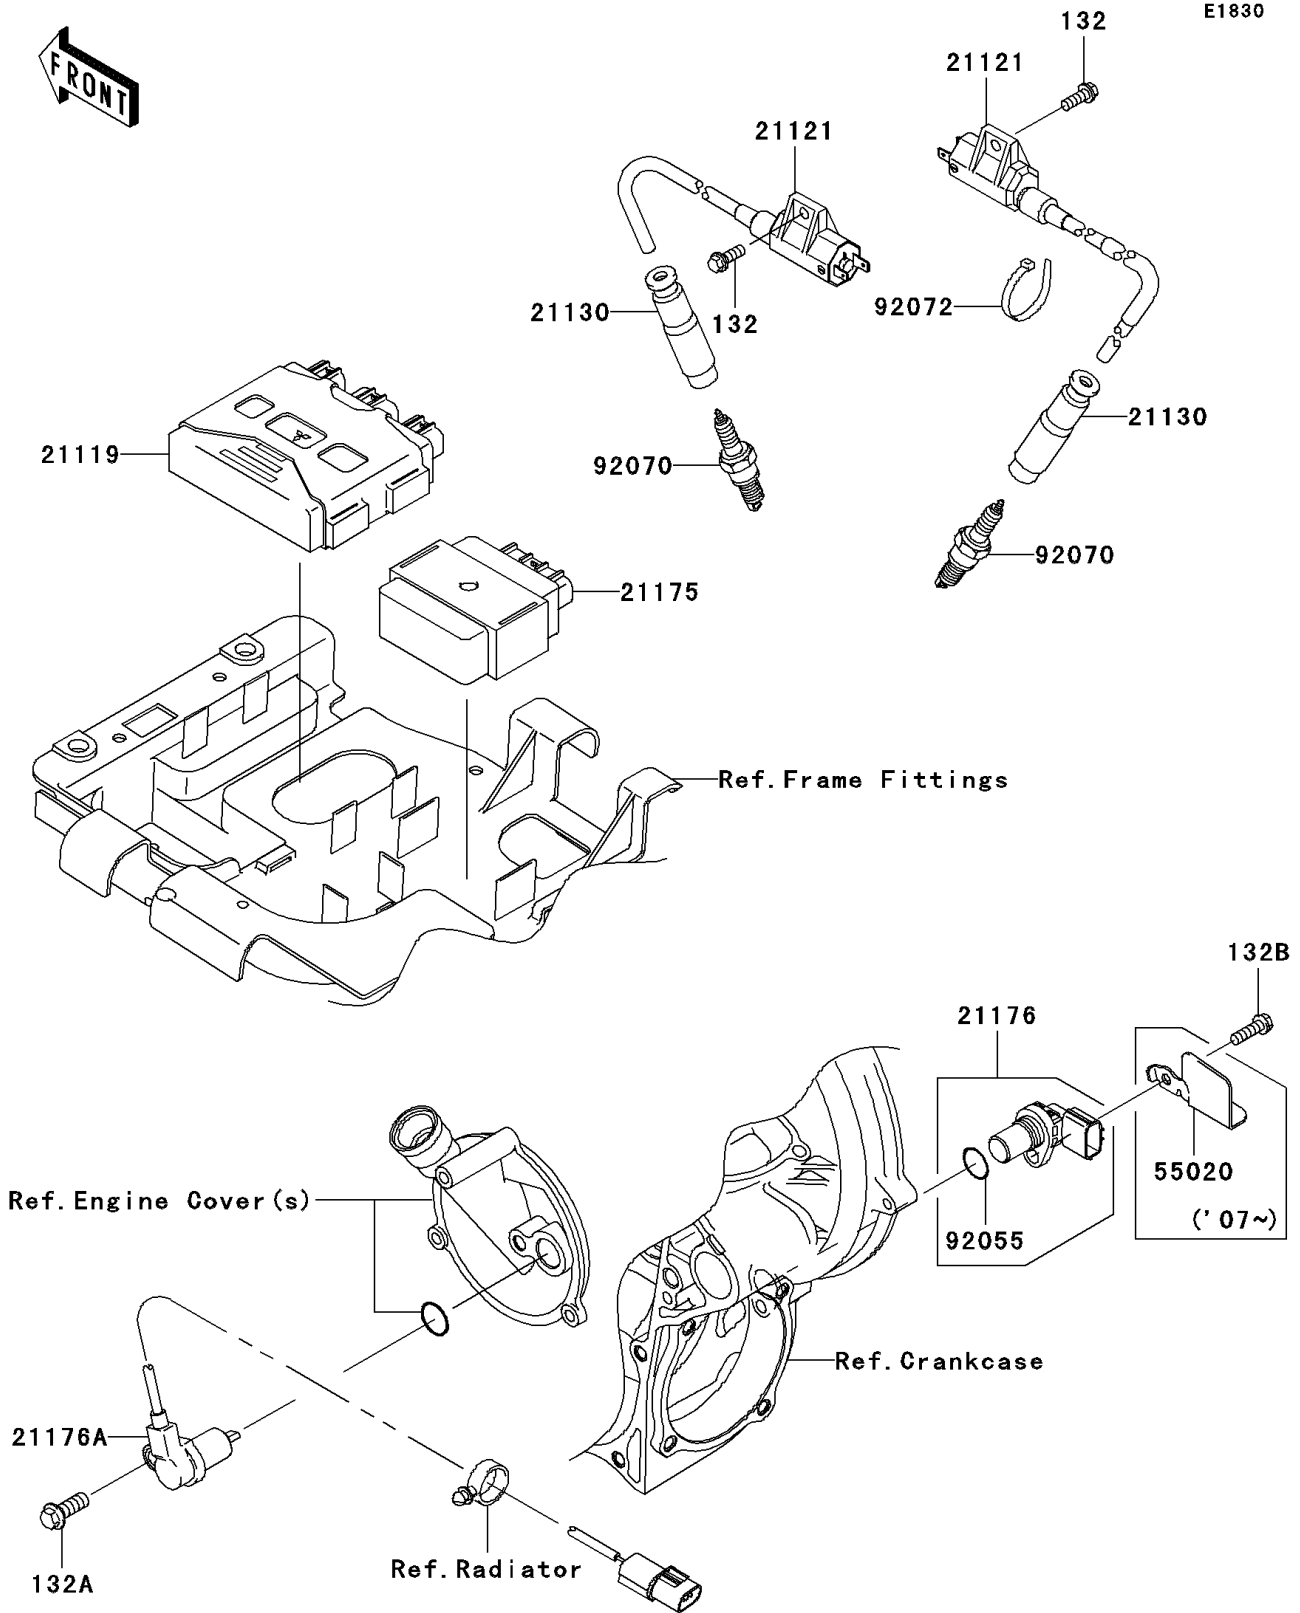

2006 Brute Force 750 4x4i PARTS DIAGRAM

Ignition System

2006 Brute Force 750 4x4i PARTS LIST

Ignition System

ITEM NAME	PART NUMBER	QUANTITY
BOLT-FLANGED-SMALL,6X16 (Ref # 132)	132H0616	2
BOLT-FLANGED-SMALL,8X22 (Ref # 132A)	132H0822	1
BOLT-FLANGED-SMALL,6X20 (Ref # 132B)	132Y0620	1
IGNITER (Ref # 21119)	21119-0065	1
COIL-IGNITION (Ref # 21121)	21121-0018	2
CAP-SPARK PLUG (Ref # 21130)	21130-1071	2
CONTROL UNIT-ELECTRONIC (Ref # 21175)	21175-0086	1
SENSOR,SPEED (Ref # 21176)	21176-1104	1
SENSOR,REVERSE (Ref # 21176A)	21176-1109	1
RING-O (Ref # 92055)	92055-1718	1
PLUG-SPARK,CR7E(NGK) (Ref # 92070)	92070-1209	AR
BAND,L=188 (Ref # 92072)	92072-1239	1