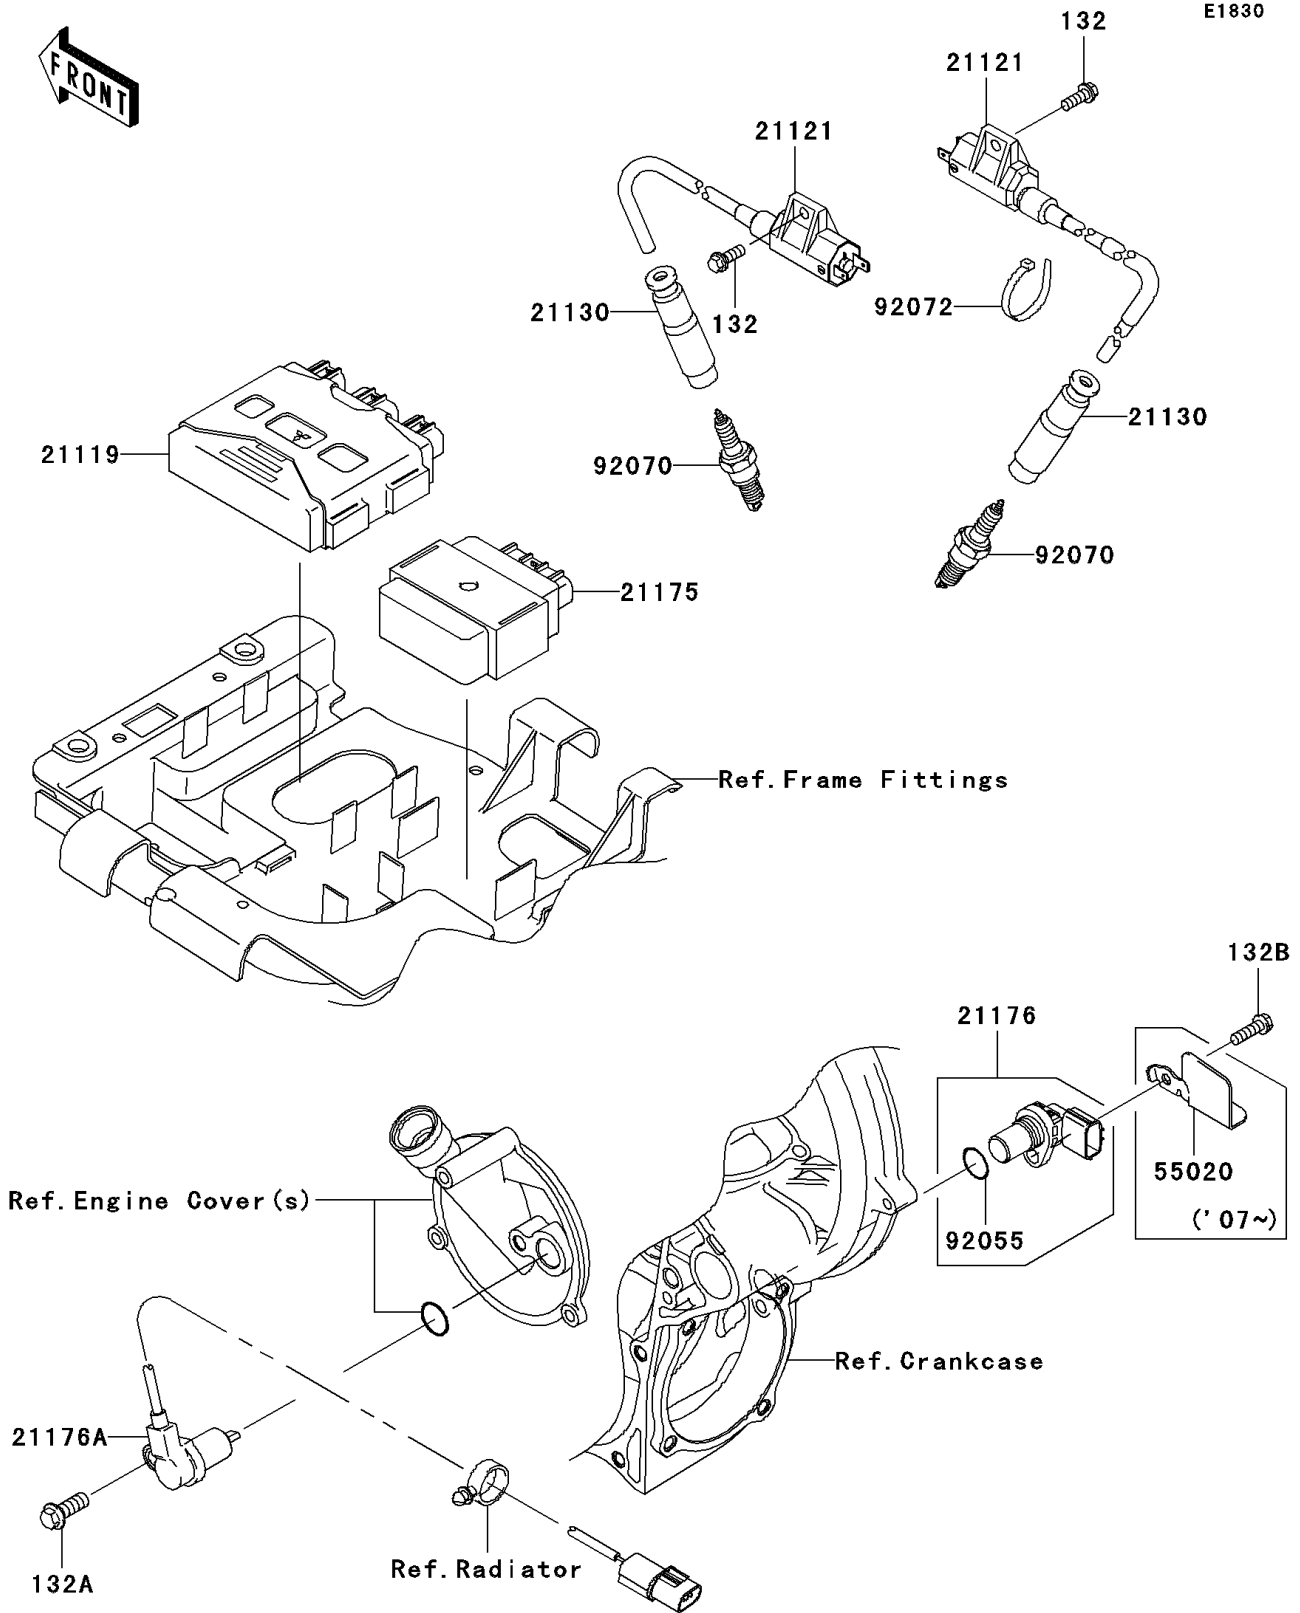

# 2007 Brute Force 750 4x4i PARTS DIAGRAM

## Ignition System

## 2007 Brute Force 750 4x4i PARTS LIST

### Ignition System

ITEM NAME	PART NUMBER	QUANTITY
BOLT-FLANGED-SMALL,6X16 (Ref # 132)	132H0616	2
BOLT-FLANGED-SMALL,8X22 (Ref # 132A)	132H0822	1
BOLT-FLANGED-SMALL,6X20 (Ref # 132B)	132Y0620	1
IGNITER (Ref # 21119)	21119-0065	1
COIL-IGNITION (Ref # 21121)	21121-0018	2
CAP-SPARK PLUG (Ref # 21130)	21130-1071	2
CONTROL UNIT-ELECTRONIC (Ref # 21175)	21175-0086	1
SENSOR,SPEED (Ref # 21176)	21176-1104	1
SENSOR,REVERSE (Ref # 21176A)	21176-1109	1
GUARD (Ref # 55020)	55020-0247	1
RING-O (Ref # 92055)	92055-1718	1
PLUG-SPARK,CR7E(NGK) (Ref # 92070)	92070-1209	AR
BAND,L=188 (Ref # 92072)	92072-1239	1