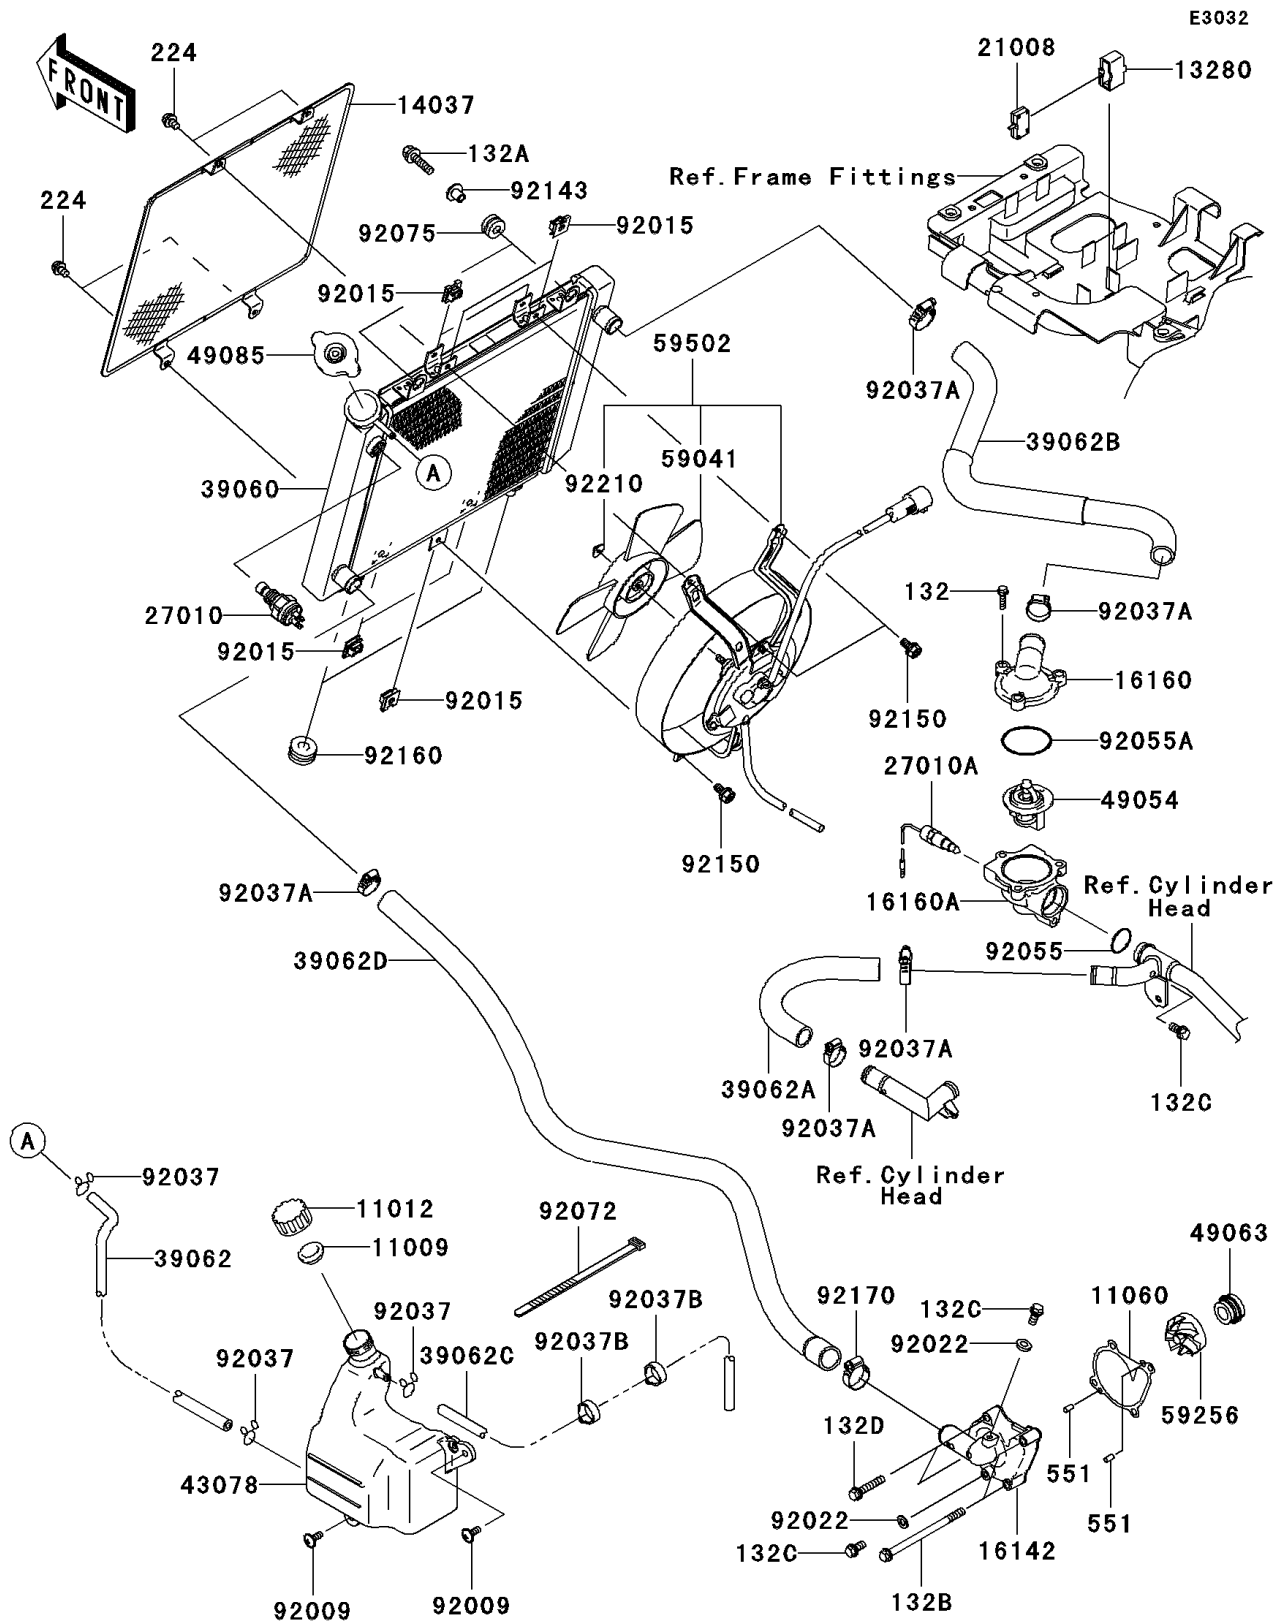

# 2006 Brute Force 750 4x4i PARTS DIAGRAM

## Radiator

# 2006 Brute Force 750 4x4i PARTS LIST

Radiator

ITEM NAME	PART NUMBER	QUANTITY
-----------	-------------	----------