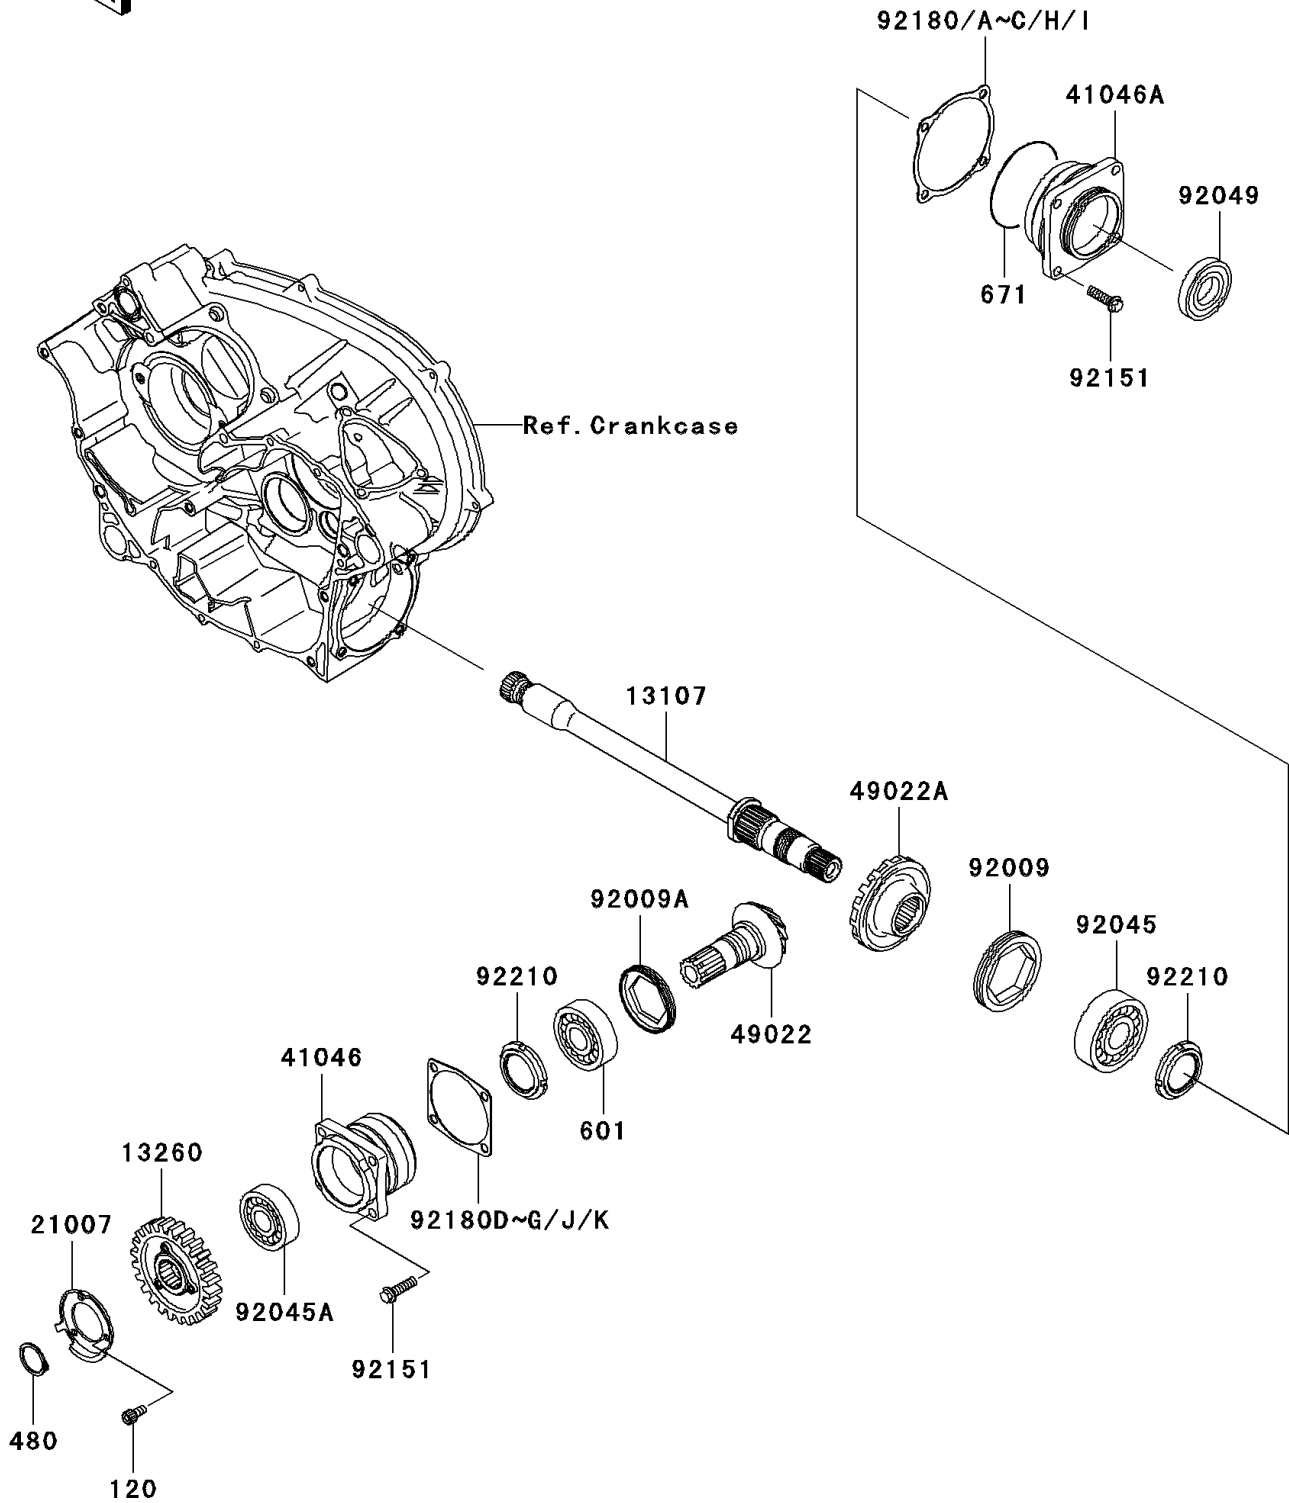

2006 Brute Force 750 4x4i PARTS DIAGRAM

Front Bevel Gear

E3131

2006 Brute Force 750 4x4i PARTS LIST

Front Bevel Gear

ITEM NAME	PART NUMBER	QUANTITY
-----------	-------------	----------