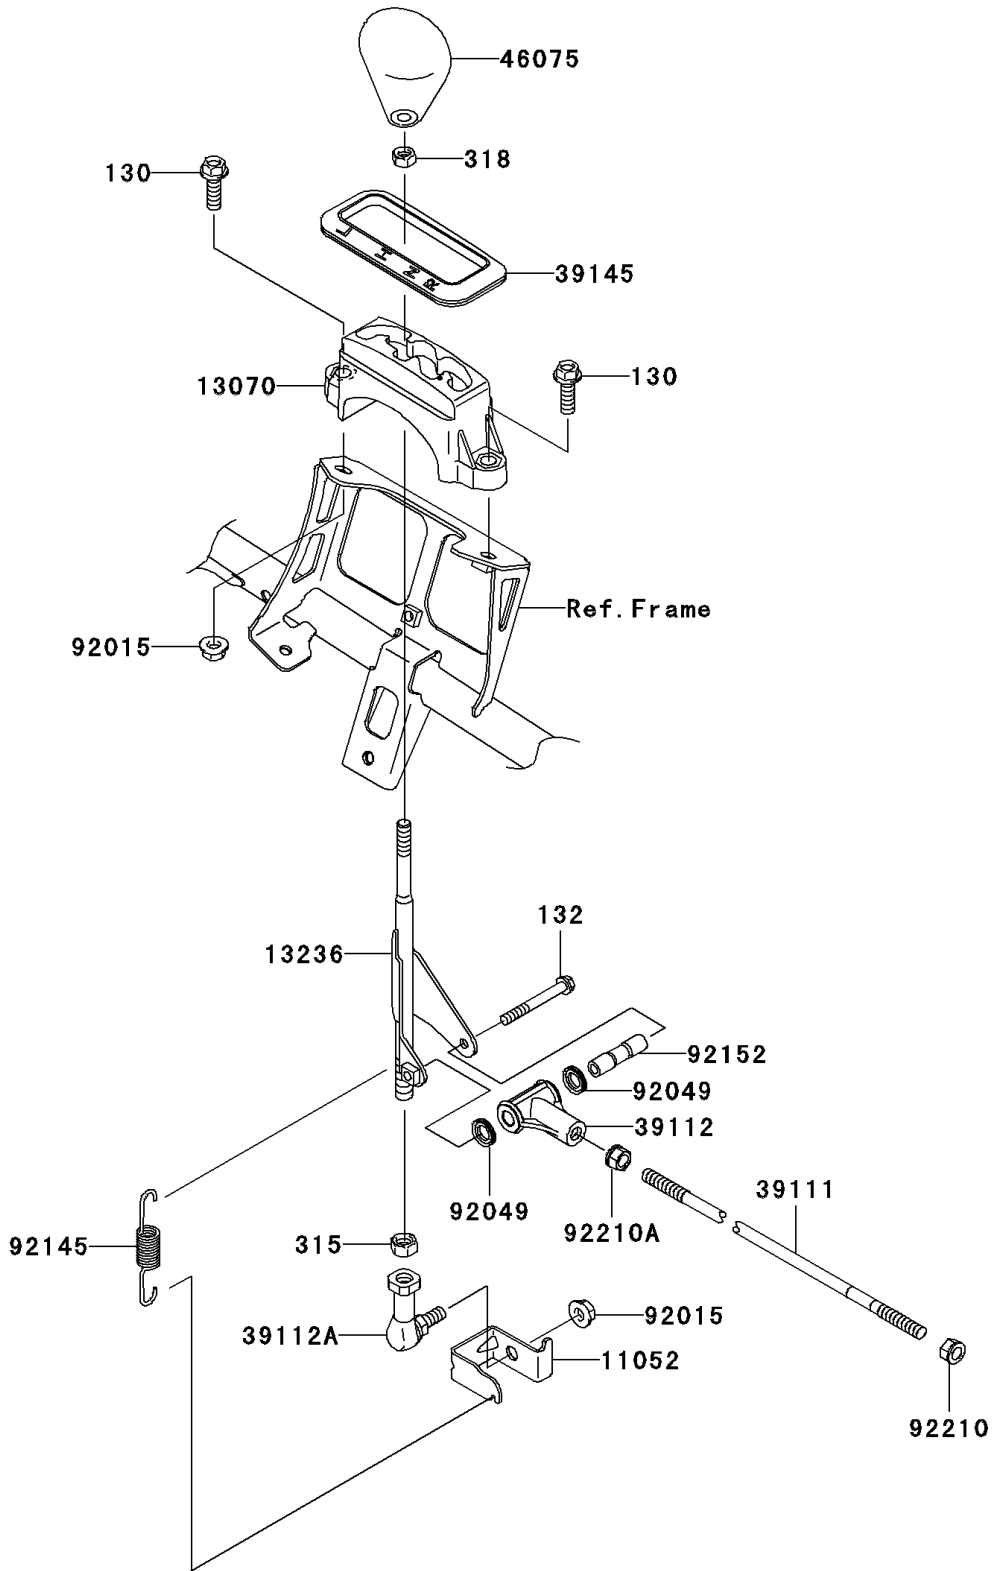

2007 Brute Force 750 4x4i PARTS DIAGRAM

Control

E7110

2007 Brute Force 750 4x4i PARTS LIST

Control

ITEM NAME	PART NUMBER	QUANTITY
BOLT-FLANGED,8X25 (Ref # 130)	130Z0825	2
BOLT-FLANGED-SMALL,6X50 (Ref # 132)	132J0650	1
NUT-HEX-FINE,10MM (Ref # 315)	315B1000	1
NUT-HEX-SMALL,8MM (Ref # 318)	318G0800	1
BRACKET,CONTROL (Ref # 11052)	11052-1476	1
GUIDE,CONTROL SHAFT (Ref # 13070)	13070-1396	1
LEVER-COMP,SHIFT (Ref # 13236)	13236-0034	1
ROD-TIE,SHIFT (Ref # 39111)	39111-1174	1
RODEND-TIE (Ref # 39112)	39112-1079	1
RODEND-TIE,CONTROL PIVOT (Ref # 39112A)	39112-1084	1
TRIM-SEAL,CONTROL GUIDE (Ref # 39145)	39145-1121	1
GRIP,SHIFT (Ref # 46075)	46075-0046	1
NUT,8MM (Ref # 92015)	92015-1432	2
SEAL-OIL (Ref # 92049)	92049-1458	2
SPRING (Ref # 92145)	92145-0130	1
COLLAR,RODEND-TIE (Ref # 92152)	92152-1222	1
NUT,8MM (Ref # 92210)	92210-1242	1
NUT,LH,THREAD 8MM (Ref # 92210A)	92210-1284	1