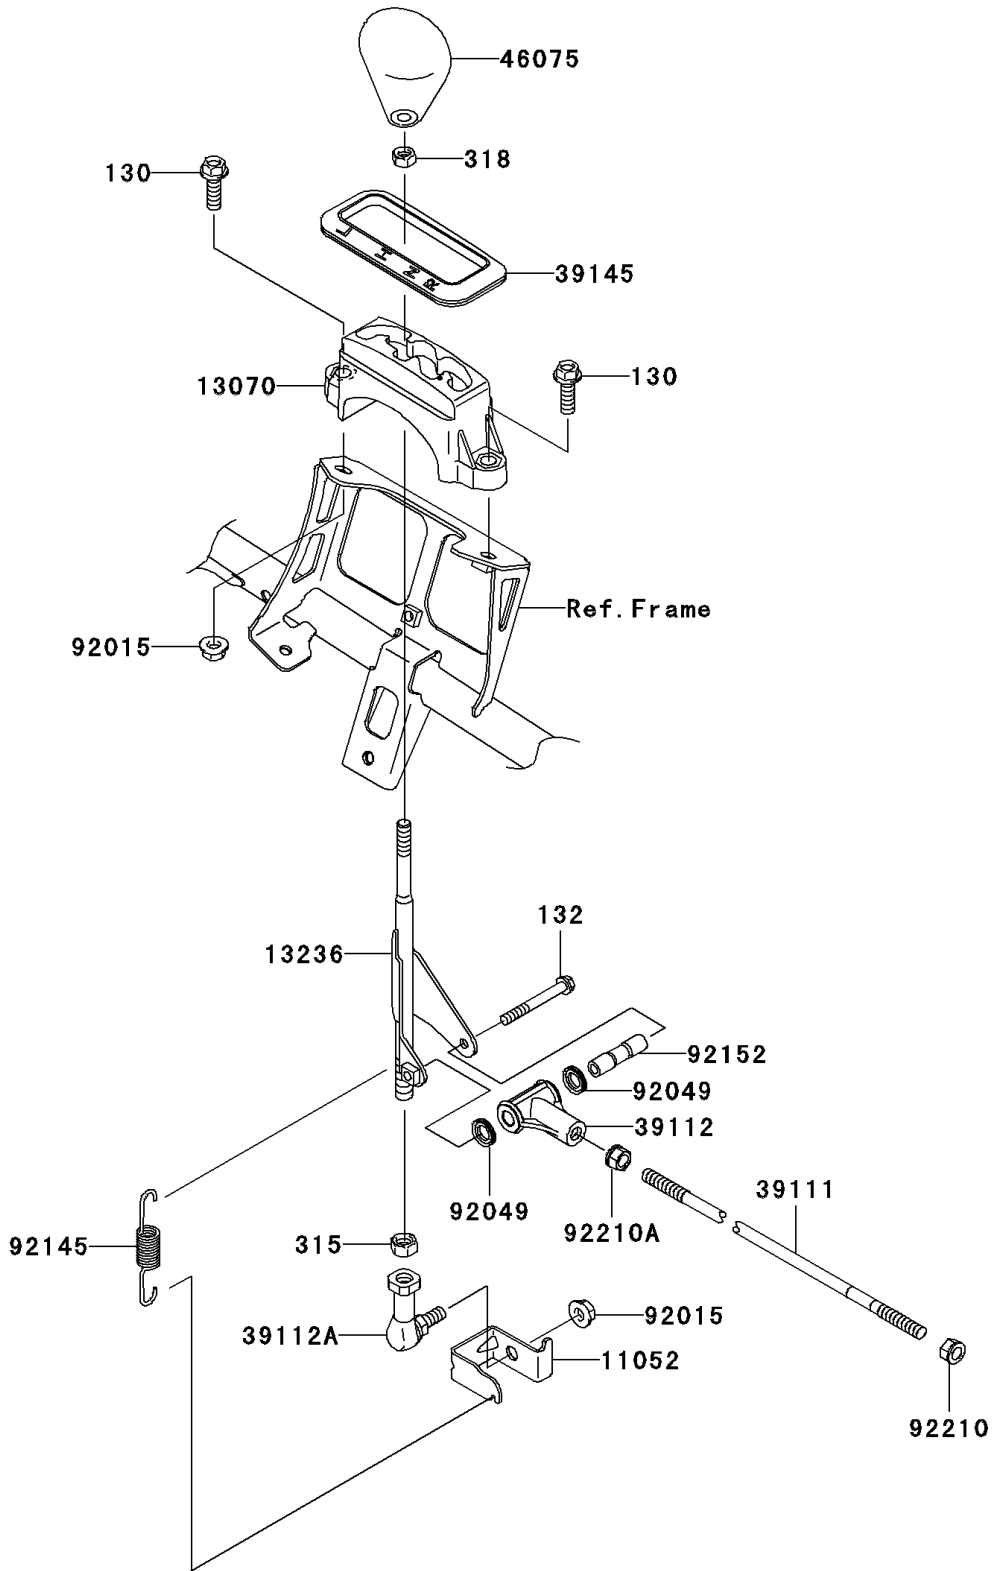

# 2007 Brute Force 750 4x4i PARTS DIAGRAM

Control

E7110

## 2007 Brute Force 750 4x4i PARTS LIST

### Control

ITEM NAME	PART NUMBER	QUANTITY
BOLT-FLANGED,8X25 (Ref # 130)	130Z0825	2
BOLT-FLANGED-SMALL,6X50 (Ref # 132)	132J0650	1
NUT-HEX-FINE,10MM (Ref # 315)	315B1000	1
NUT-HEX-SMALL,8MM (Ref # 318)	318G0800	1
BRACKET,CONTROL (Ref # 11052)	11052-1476	1
GUIDE,CONTROL SHAFT (Ref # 13070)	13070-1396	1
LEVER-COMP,SHIFT (Ref # 13236)	13236-0034	1
ROD-TIE,SHIFT (Ref # 39111)	39111-1174	1
RODEND-TIE (Ref # 39112)	39112-1079	1
RODEND-TIE,CONTROL PIVOT (Ref # 39112A)	39112-1084	1
TRIM-SEAL,CONTROL GUIDE (Ref # 39145)	39145-1121	1
GRIP,SHIFT (Ref # 46075)	46075-0046	1
NUT,8MM (Ref # 92015)	92015-1432	2
SEAL-OIL (Ref # 92049)	92049-1458	2
SPRING (Ref # 92145)	92145-0130	1
COLLAR,RODEND-TIE (Ref # 92152)	92152-1222	1
NUT,8MM (Ref # 92210)	92210-1242	1
NUT,LH,THREAD 8MM (Ref # 92210A)	92210-1284	1