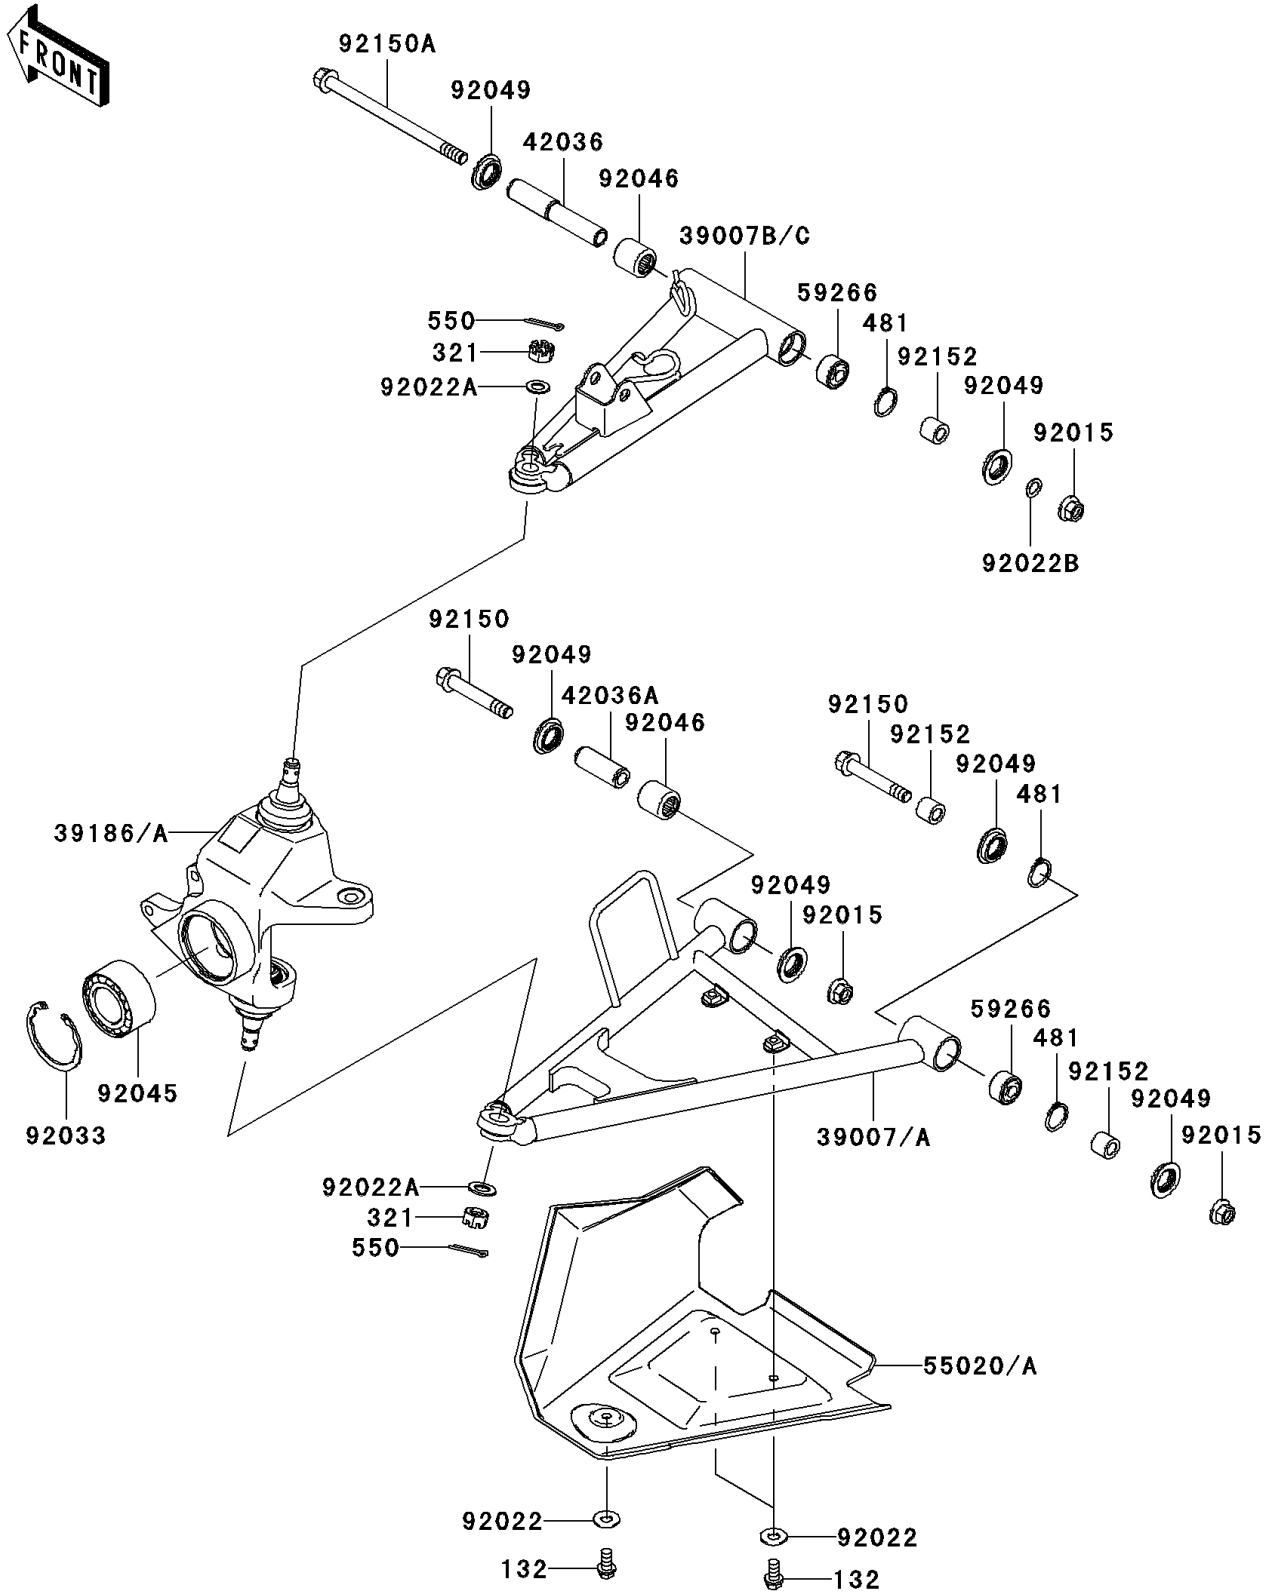

2007 Brute Force 750 4x4i PARTS DIAGRAM

Front Suspension(JKAVFDB1 6B510241-)

F2152A

2007 Brute Force 750 4x4i PARTS LIST

Front Suspension(JKAVFDB1 6B510241-)

ITEM NAME	PART NUMBER	QUANTITY
BOLT-FLANGED-SMALL,6X12 (Ref # 132)	132J0612	6
NUT-CASTLE,12MM (Ref # 321)	321H1200	4
CIRCLIP (Ref # 481)	481J2400	6
PIN-COTTER,3.0X25 (Ref # 550)	550D3025	4
ARM-SUSP,FR,LWR,LH (Ref # 39007)	39007-0064	1
ARM-SUSP,FR,LWR,RH (Ref # 39007A)	39007-0065	1
ARM-SUSP,FR,UPP,LH (Ref # 39007B)	39007-0066	1
ARM-SUSP,FR,UPP,RH (Ref # 39007C)	39007-0067	1
KNUCKLE ASSY,FR,LH (Ref # 39186)	39186-0033	1
KNUCKLE ASSY,FR,RH (Ref # 39186A)	39186-0034	1
SLEEVE,SUSPENSION ARM (Ref # 42036)	42036-0016	2
SLEEVE (Ref # 42036A)	42036-1376	2
GUARD,FRONT ARM,LH,F.BLACK (Ref # 55020)	55020-0109-6Z	1
GUARD,FRONT ARM,RH,F.BLACK (Ref # 55020A)	55020-0110-6Z	1
JOINT-BALL (Ref # 59266)	59266-0013	4
NUT,FLANGED,10MM (Ref # 92015)	92015-1415	6
WASHER,7X16X1.2 (Ref # 92022)	92022-024	6
WASHER,12.3X22X1.6 (Ref # 92022A)	92022-1065	4
WASHER,10.2X16X1 (Ref # 92022B)	92022-1829	AR
RING-SNAP,55MM (Ref # 92033)	92033-1274	2
BEARING-BALL,30BWD08A (Ref # 92045)	92045-1448	2
BEARING-NEEDLE (Ref # 92046)	92046-1046	4
SEAL-OIL,MHA17245.7F (Ref # 92049)	92049-1223	12
BOLT,FLANGED,10X63 (Ref # 92150)	92150-1384	4
BOLT,FLANGED,10X150 (Ref # 92150A)	92150-1686	2
COLLAR,10X17X14.5 (Ref # 92152)	92152-1455	6