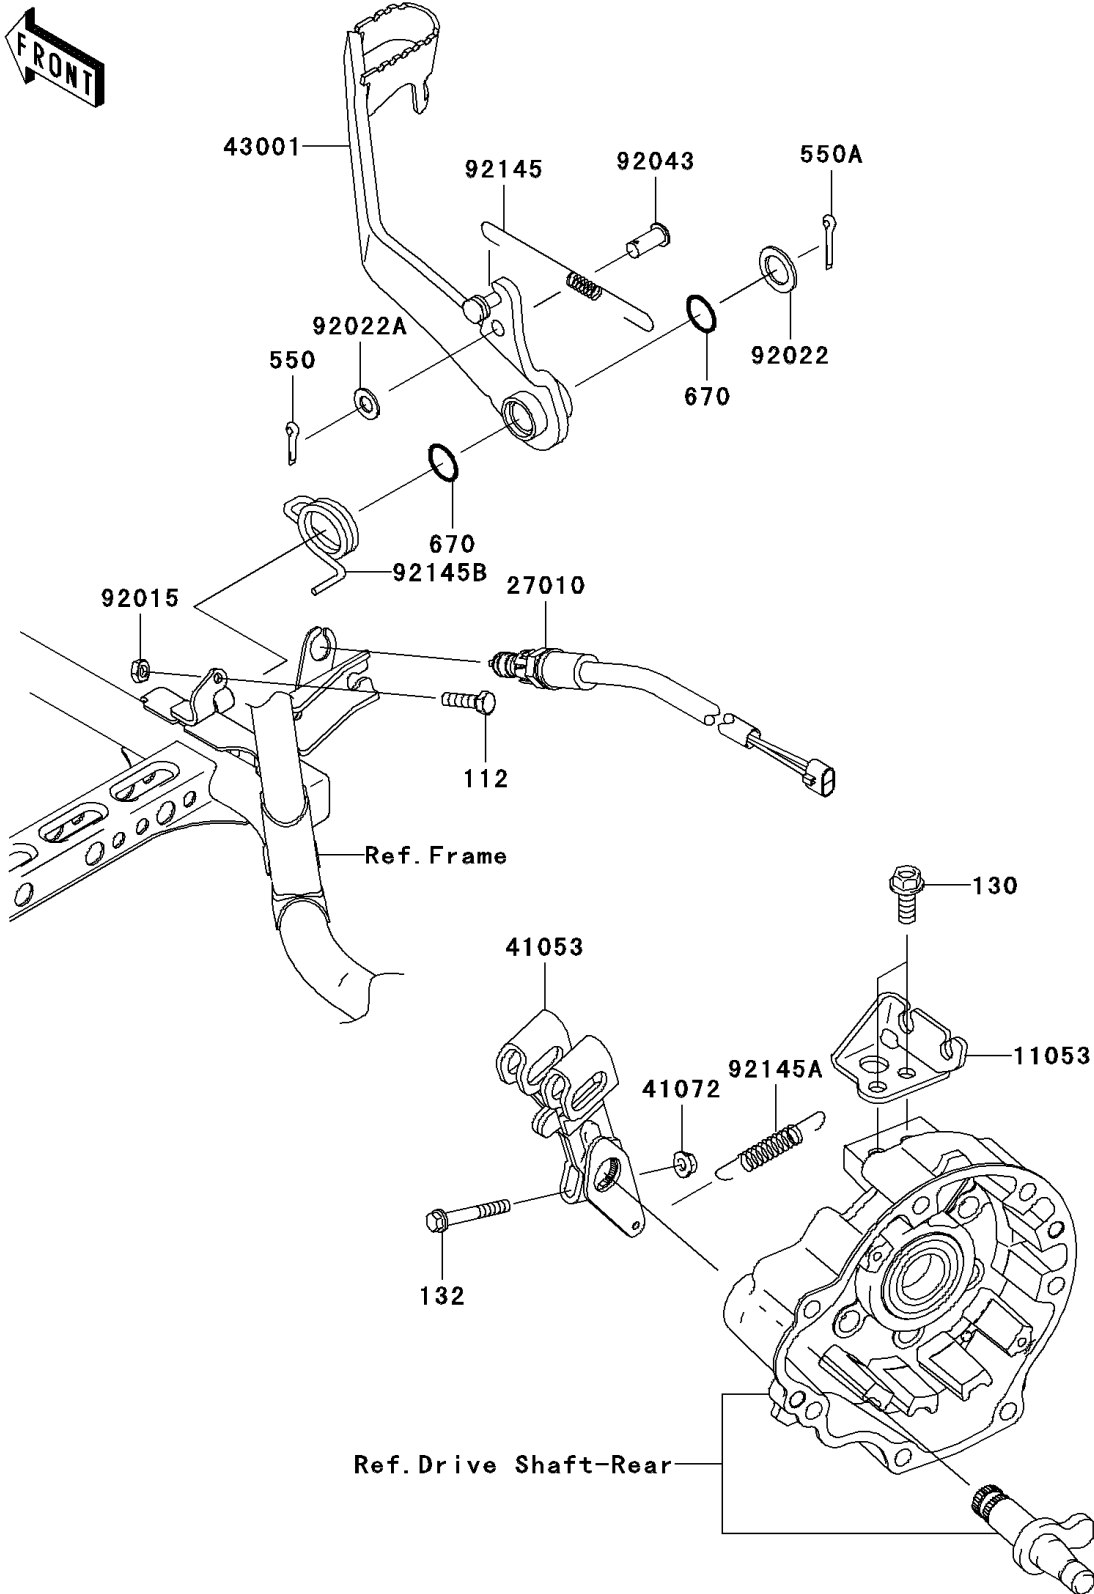

2007 Brute Force 750 4x4i PARTS DIAGRAM

Brake Pedal

F2260

2007 Brute Force 750 4x4i PARTS LIST

Brake Pedal

ITEM NAME	PART NUMBER	QUANTITY
BOLT-UPSET,6X22 (Ref # 112)	112D0622	1
BOLT-FLANGED,8X20 (Ref # 130)	130J0820	2
BOLT-FLANGED-SMALL,6X40 (Ref # 132)	132G0640	1
PIN-COTTER,2.0X15 (Ref # 550)	550D2015	1
PIN-COTTER,2.0X22 (Ref # 550A)	550D2022	1
O RING,15MM (Ref # 670)	670B2015	2
BRACKET,BRAKE CABLE (Ref # 11053)	11053-0642	1
SWITCH,BRAKE (Ref # 27010)	27010-1494	1
LEVER-BRAKE CAM (Ref # 41053)	41053-0006	1
NUT,6MM (Ref # 41072)	41072-007	1
LEVER-BRAKE,PEDAL (Ref # 43001)	43001-0036	1
NUT,6MM (Ref # 92015)	92015-1410	1
WASHER,15.5X24X1.6 (Ref # 92022)	92022-1049	1
WASHER,8.5X16X1.2 (Ref # 92022A)	92022-1582	1
PIN,8X16 (Ref # 92043)	92043-1013	1
SPRING,REAR BRAKE SWITCH (Ref # 92145)	92145-0144	1
SPRING,BRAKE LEVER RETURN (Ref # 92145A)	92145-1313	1
SPRING,BRAKE PEDAL RETURN (Ref # 92145B)	92145-1421	1