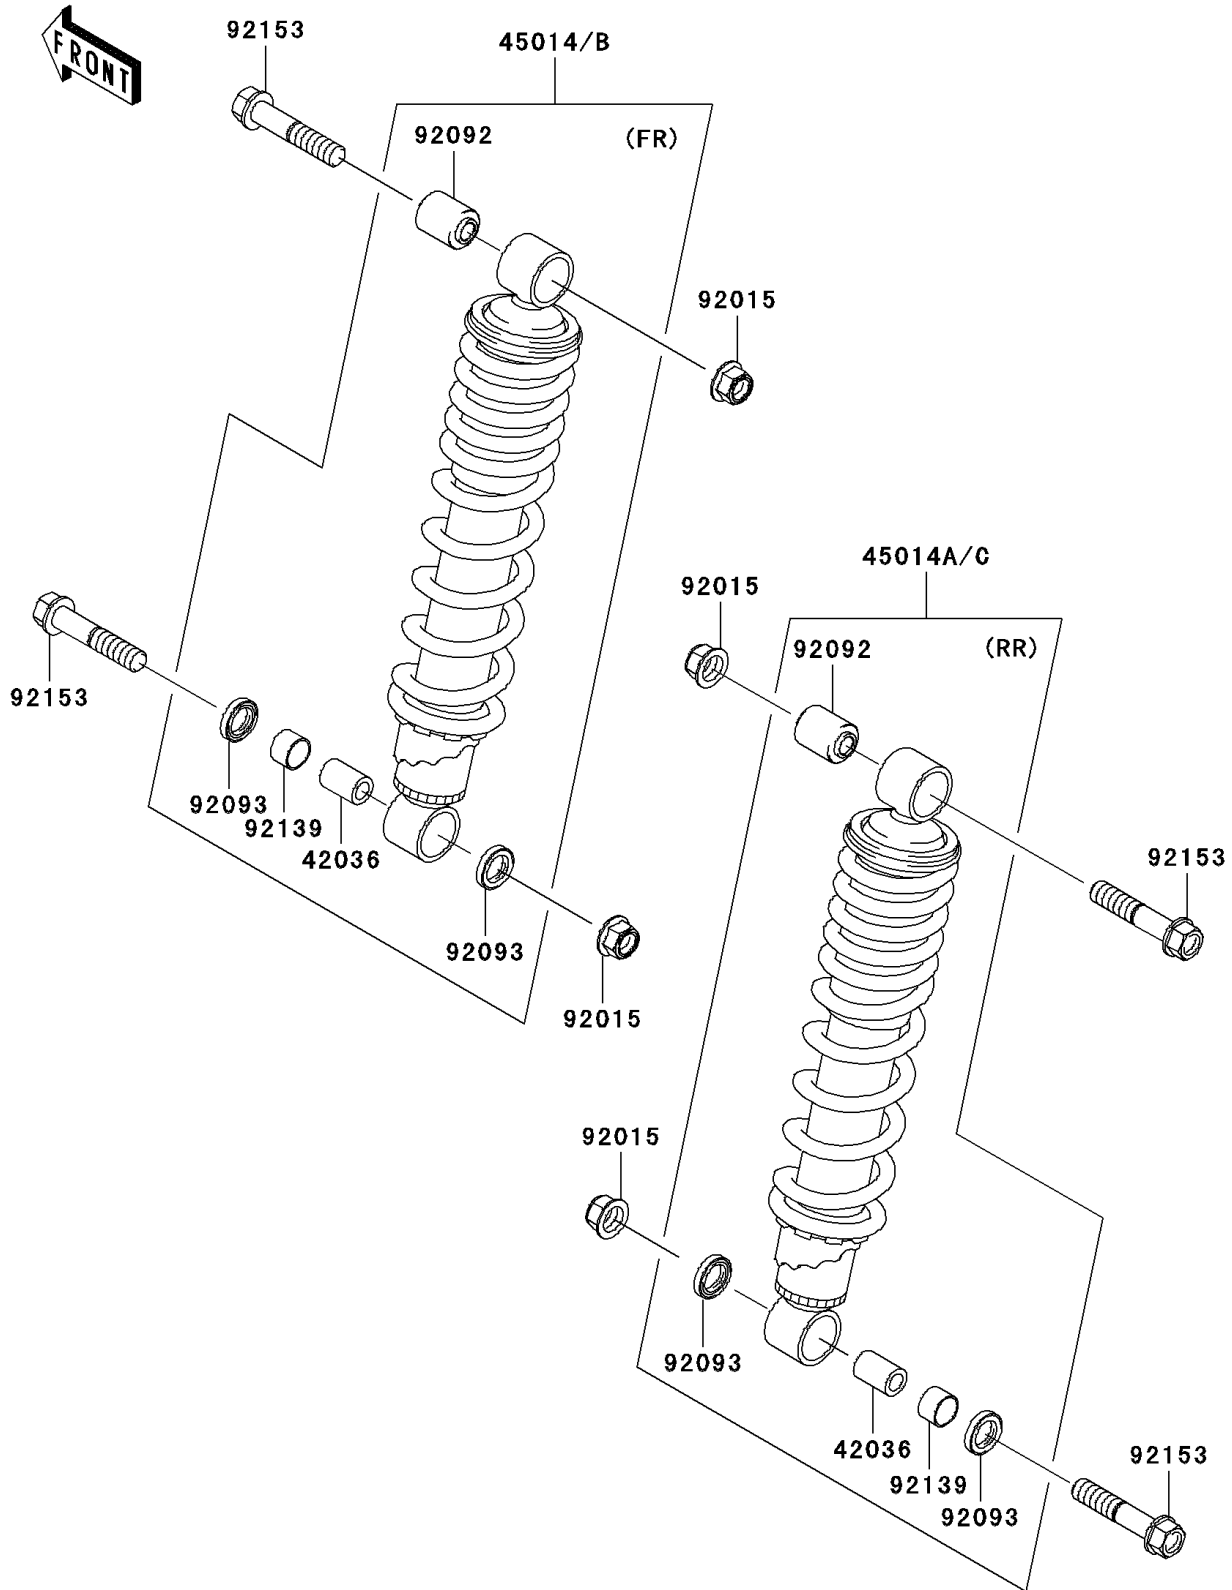

2006 Brute Force 750 4x4i PARTS DIAGRAM

Shock Absorber(s)

F2280

2006 Brute Force 750 4x4i PARTS LIST

Shock Absorber(s)

ITEM NAME	PART NUMBER	QUANTITY
SLEEVE (Ref # 42036)	42036-0018	4
SHOCKABSORBER,FR (Ref # 45014)	45014-0075	2
SHOCKABSORBER,RR (Ref # 45014A)	45014-0076	2
NUT,FLANGED,10MM (Ref # 92015)	92015-1335	8
BUSHING-RUBBER (Ref # 92092)	92092-0007	4
SEAL (Ref # 92093)	92093-0033	8
BUSHING (Ref # 92139)	92139-0084	4
BOLT,FLANGED,10X50 (Ref # 92153)	92153-1139	8