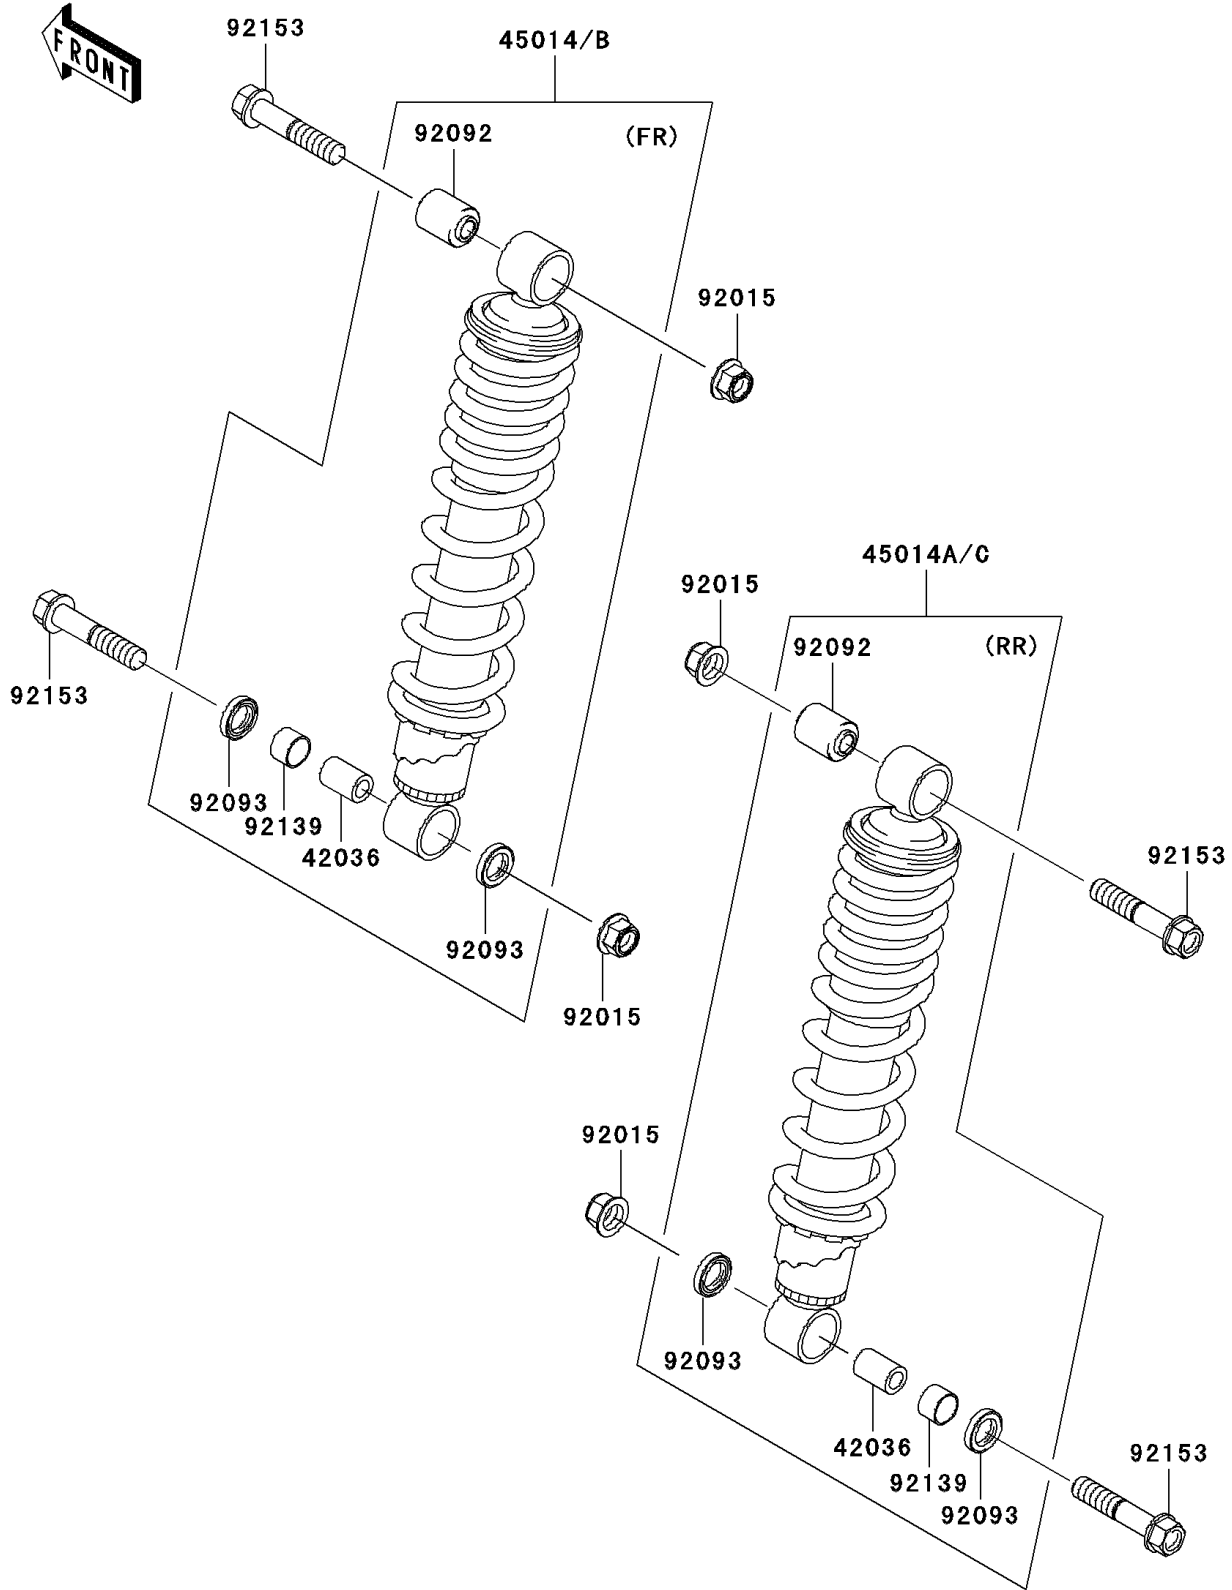

2007 Brute Force 750 4x4i PARTS DIAGRAM

Shock Absorber(s)

F2280

2007 Brute Force 750 4x4i PARTS LIST

Shock Absorber(s)

ITEM NAME	PART NUMBER	QUANTITY
SLEEVE (Ref # 42036)	42036-0018	4
SHOCKABSORBER,FR (Ref # 45014B)	45014-0138	2
SHOCKABSORBER,RR (Ref # 45014C)	45014-0139	2
NUT,FLANGED,10MM (Ref # 92015)	92015-1335	8
BUSHING-RUBBER (Ref # 92092)	92092-0007	4
SEAL (Ref # 92093)	92093-0033	8
BUSHING (Ref # 92139)	92139-0084	4
BOLT,FLANGED,10X50 (Ref # 92153)	92153-1139	8