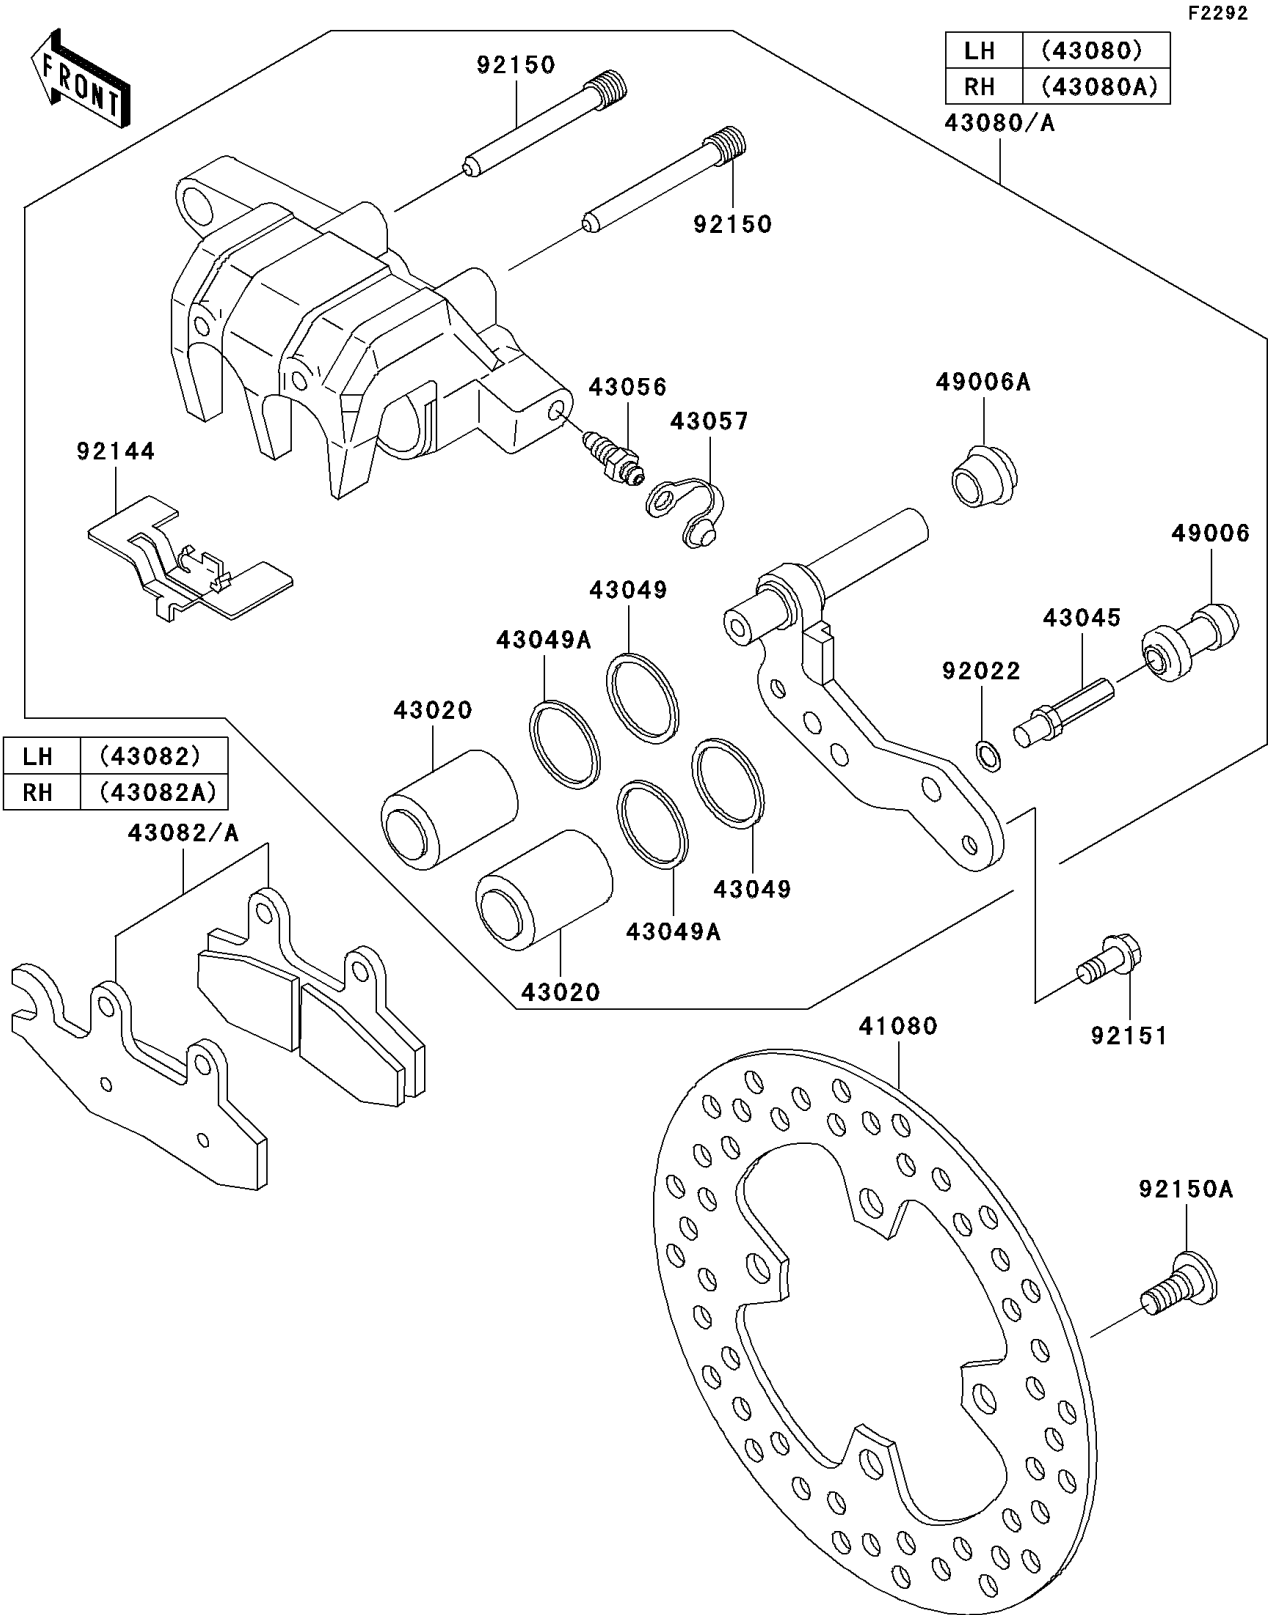

2007 Brute Force 750 4x4i PARTS DIAGRAM

Front Brake

2007 Brute Force 750 4x4i PARTS LIST

Front Brake

ITEM NAME	PART NUMBER	QUANTITY
DISC,FR (Ref # 41080)	41080-1513	2
PISTON-COMP-BRAKE (Ref # 43020)	43020-1101	4
SHAFT-CALIPER (Ref # 43045)	43045-1010	2
PACKING (Ref # 43049)	43049-1063	4
PACKING (Ref # 43049A)	43049-1064	4
BREATHER (Ref # 43056)	43056-1055	2
CAP-BREATHER (Ref # 43057)	43057-1001	2
CALIPER-SUB-ASSY,FR,LH,BLACK (Ref # 43080)	43080-0019-DJ	1
CALIPER-SUB-ASSY,FR,RH,BLACK (Ref # 43080A)	43080-0020-DJ	1
PAD-ASSY-BRAKE,FR,LH (Ref # 43082)	43082-0022	1
PAD-ASSY-BRAKE,FR,RH (Ref # 43082A)	43082-0023	1
BOOT,CALIPER (Ref # 49006)	49006-1088	2
BOOT,CALIPER (Ref # 49006A)	49006-1242	2
WASHER,WAVE (Ref # 92022)	92022-1373	2
SPRING,PAD (Ref # 92144)	92144-1319	2
BOLT (Ref # 92150)	92150-1144	4
BOLT,SOCKET,8X20 (Ref # 92150A)	92150-1800	8
BOLT,FLANGED,8X19 (Ref # 92151)	92151-1793	4