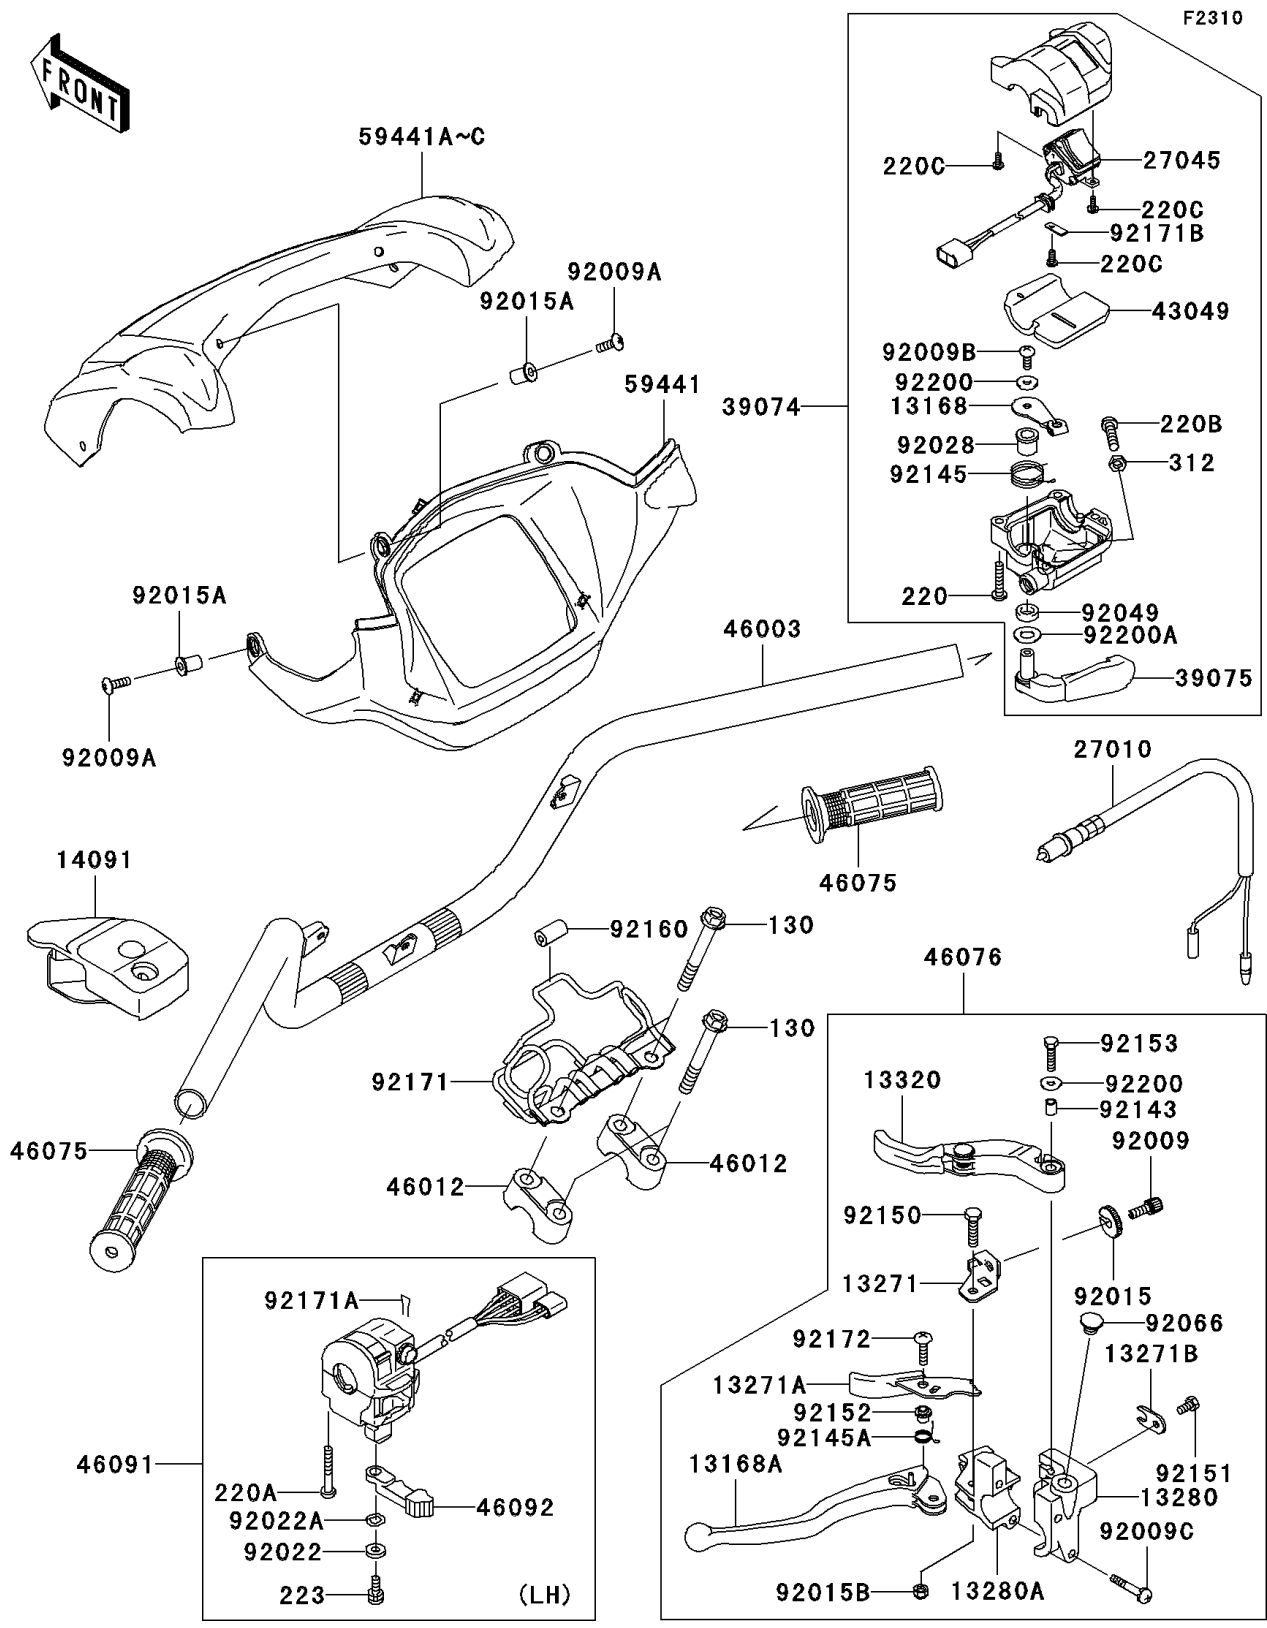

2006 Brute Force 750 4x4i PARTS DIAGRAM

Handlebar

2006 Brute Force 750 4x4i PARTS LIST

Handlebar

ITEM NAME	PART NUMBER	QUANTITY
LEVER (Ref # 13168)	13168-1715	1
LEVER,LH (Ref # 13168A)	13168-1736	1
PLATE,LOCK (Ref # 13271)	13271-1259	1
PLATE,LEVER LOCK (Ref # 13271A)	13271-1635	1
PLATE,WIRE OUTER STOPPER (Ref # 13271B)	13271-1636	1
HOLDER,DIFF LOCK LEVER (Ref # 13280)	13280-1226	1
HOLDER,LEVER,LH (Ref # 13280A)	13280-1227	1
LEVER-ASSY,DEFF LOCK (Ref # 13320)	13320-1018	1
COVER,DIFF LOCK LEVER (Ref # 14091)	14091-1403	1
SWITCH,BRAKE (Ref # 27010)	27010-1294	1
SWITCH-ASSY (Ref # 27045)	27045-1081	1
LEVER-ASSY-THROTTLE (Ref # 39074)	39074-1062	1
LEVER-THROTTLE (Ref # 39075)	39075-1062	1
PACKING (Ref # 43049)	43049-1088	1
HANDLE (Ref # 46003)	46003-1580	1
HOLDER-HANDLE (Ref # 46012)	46012-1168	2
GRIP,HANDLE (Ref # 46075)	46075-7501	2
LEVER-ASSY-GRIP,DEFF LOCK (Ref # 46076)	46076-1238	1
HOUSING-ASSY-CONTROL,LH (Ref # 46091)	46091-1847	1
LEVER-GRIP,CHOKE (Ref # 46092)	46092-1217	1
COVER-HANDLE,RR,F.BLACK (Ref # 59441)	59441-0006-6Z	1
COVER-HANDLE,FR,C.H.GREEN (Ref # 59441C)	59441-0015-826	1
SCREW,CABLE ADJUST,8MM (Ref # 92009)	92009-1435	1
SCREW,5X16,BLACK (Ref # 92009A)	92009-1654	4
SCREW (Ref # 92009B)	92009-1959	1
SCREW,6X30 (Ref # 92009C)	92009-1961	2
NUT,CABLE ADJUST LOCK,8MM (Ref # 92015)	92015-1596	1
NUT,WELL,5MM (Ref # 92015A)	92015-1757	4
NUT (Ref # 92015B)	92015-1829	1