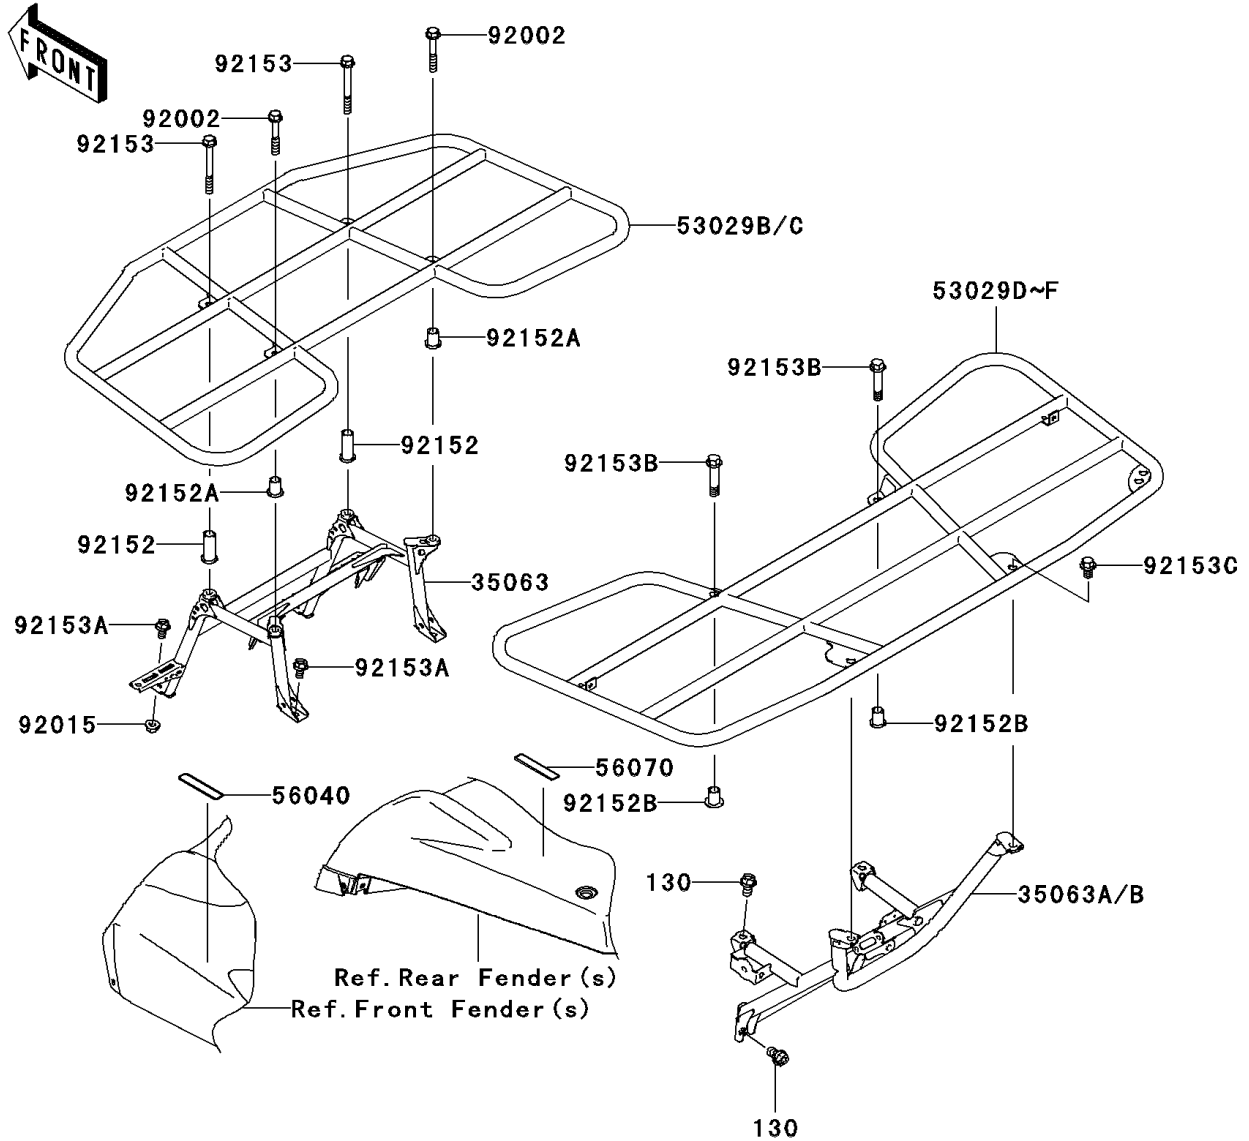

2006 Brute Force 750 4x4i PARTS DIAGRAM

Carrier(s)

F2520

2006 Brute Force 750 4x4i PARTS LIST

Carrier(s)

ITEM NAME	PART NUMBER	QUANTITY
BOLT-FLANGED,10X16 (Ref # 130)	130S1016	4
STAY,FR (Ref # 35063)	35063-0164	1
STAY,REAR CARRIER,F.BLACK (Ref # 35063A)	35063-0185-21	1
LABEL-WARNING,MAXIMUM LOAD (Ref # 56040)	56040-1321	1
LABEL-WARNING,MAXIMUM LOAD (Ref # 56070)	56070-0041	1
BOLT,8X50 (Ref # 92002)	92002-1934	2
NUT,FLANGED,8MM (Ref # 92015)	92015-1406	2
COLLAR (Ref # 92152)	92152-0254	2
COLLAR (Ref # 92152A)	92152-0255	2
COLLAR (Ref # 92152B)	92152-0257	2
BOLT,FLANGED,8X70 (Ref # 92153)	92153-0748	2
BOLT,FLANGED,8X14 (Ref # 92153A)	92153-0931	4
BOLT,FLANGED,10X44 (Ref # 92153B)	92153-1374	2
BOLT,FLANGED,10X14 (Ref # 92153C)	92153-1375	2
CARRIER,FR,W.BLACK (Ref # 53029)	53029-0031-388	1
CARRIER,RR,W.BLACK (Ref # 53029A)	53029-0032-388	1
CARRIER,FR,W.BLACK (Ref # 53029C)	53029-0033-388	1
CARRIER,RR,W.BLACK (Ref # 53029D)	53029-0034-388	1