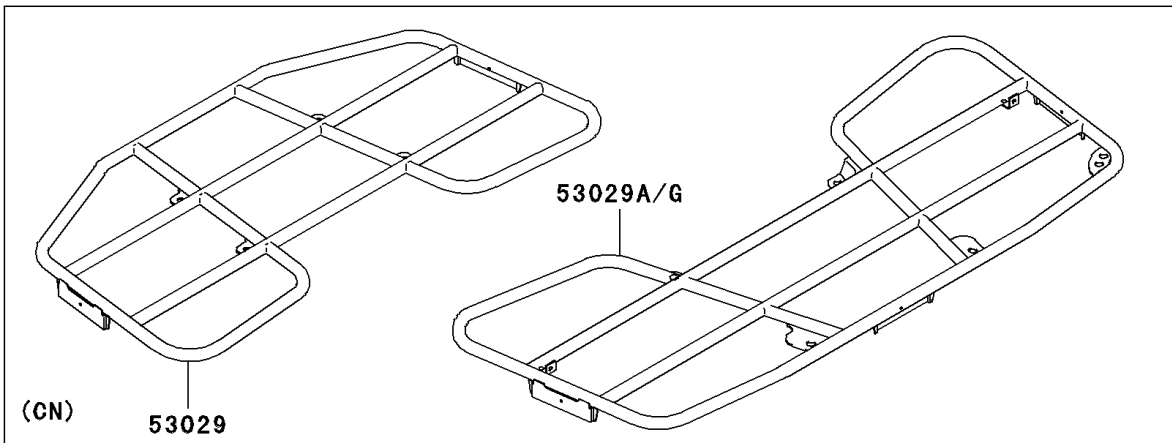

2006 Brute Force 750 4x4i PARTS DIAGRAM

Carrier(s)

F2520

2006 Brute Force 750 4x4i PARTS LIST

Carrier(s)

ITEM NAME	PART NUMBER	QUANTITY
BOLT-FLANGED,10X16 (Ref # 130)	130S1016	4
STAY,FR (Ref # 35063)	35063-0164	1
STAY,REAR CARRIER,F.BLACK (Ref # 35063A)	35063-0185-21	1
LABEL-WARNING,MAXIMUM LOAD (Ref # 56040)	56040-1321	1
LABEL-WARNING,MAXIMUM LOAD (Ref # 56070)	56070-0041	1
BOLT,8X50 (Ref # 92002)	92002-1934	2
NUT,FLANGED,8MM (Ref # 92015)	92015-1406	2
COLLAR (Ref # 92152)	92152-0254	2
COLLAR (Ref # 92152A)	92152-0255	2
COLLAR (Ref # 92152B)	92152-0257	2
BOLT,FLANGED,8X70 (Ref # 92153)	92153-0748	2
BOLT,FLANGED,8X14 (Ref # 92153A)	92153-0931	4
BOLT,FLANGED,10X44 (Ref # 92153B)	92153-1374	2
BOLT,FLANGED,10X14 (Ref # 92153C)	92153-1375	2
CARRIER,FR,W.BLACK (Ref # 53029)	53029-0031-388	1
CARRIER,RR,W.BLACK (Ref # 53029A)	53029-0032-388	1
CARRIER,FR,W.BLACK (Ref # 53029C)	53029-0033-388	1
CARRIER,RR,W.BLACK (Ref # 53029D)	53029-0034-388	1