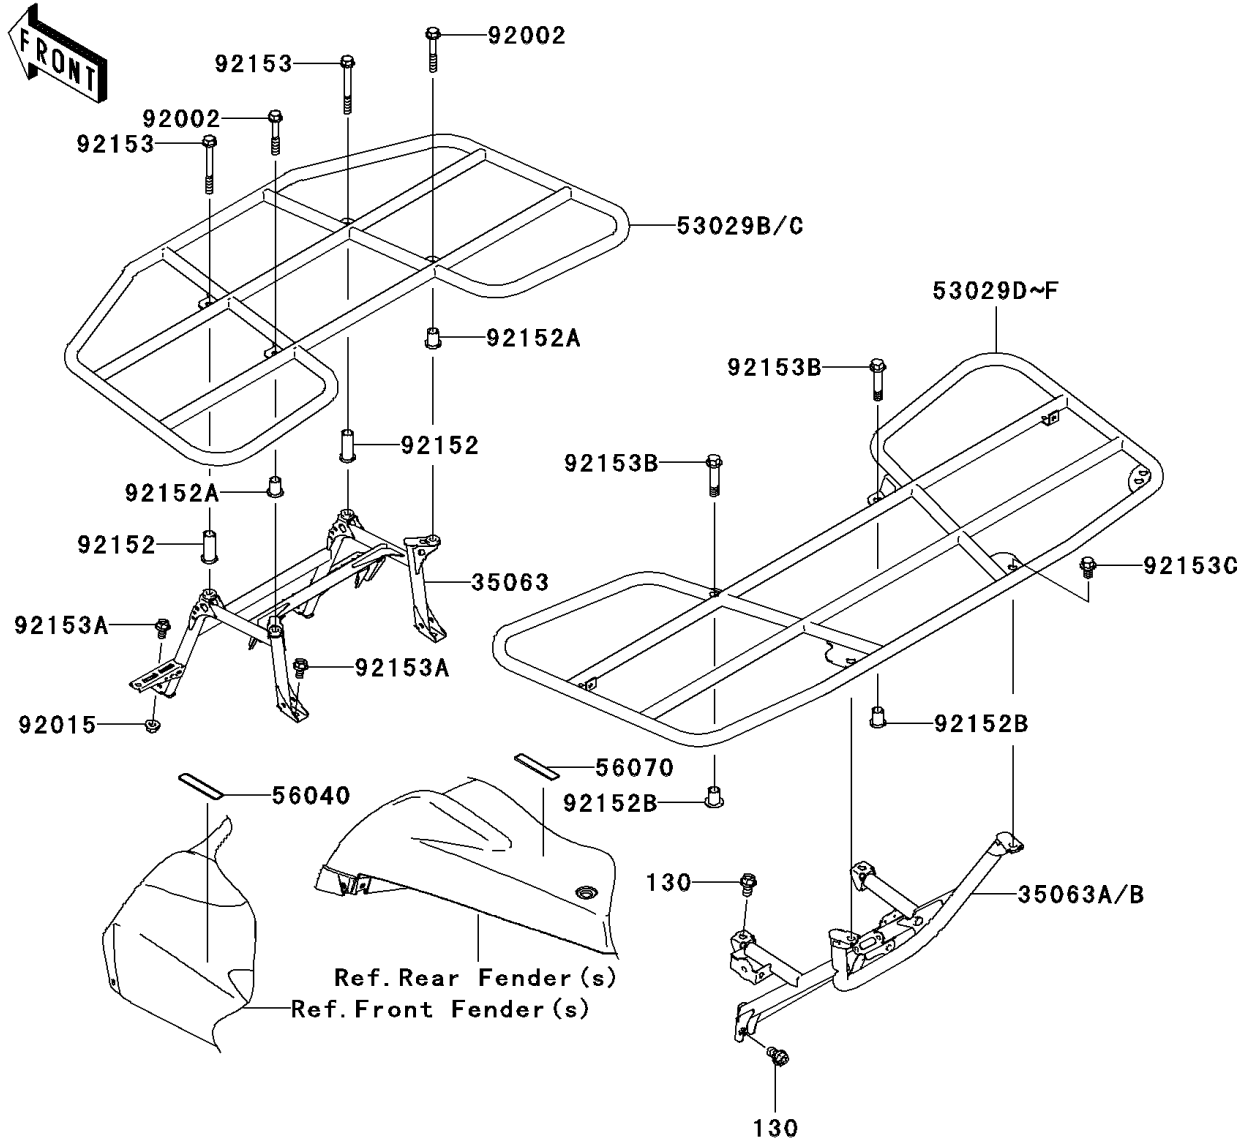

2007 Brute Force 750 4x4i PARTS DIAGRAM

Carrier(s)

F2520

2007 Brute Force 750 4x4i PARTS LIST

Carrier(s)

ITEM NAME	PART NUMBER	QUANTITY
BOLT-FLANGED,10X16 (Ref # 130)	130S1016	4
STAY,FR (Ref # 35063)	35063-0164	1
STAY,REAR CARRIER,W.BLACK (Ref # 35063B)	35063-0185-388	1
LABEL-WARNING,MAXIMUM LOAD (Ref # 56040)	56040-1321	1
LABEL-WARNING,MAXIMUM LOAD (Ref # 56070)	56070-0041	1
BOLT,8X50 (Ref # 92002)	92002-1934	2
NUT,FLANGED,8MM (Ref # 92015)	92015-1406	2
COLLAR (Ref # 92152)	92152-0254	2
COLLAR (Ref # 92152A)	92152-0255	2
COLLAR (Ref # 92152B)	92152-0257	2
BOLT,FLANGED,8X70 (Ref # 92153)	92153-0748	2
BOLT,FLANGED,8X14 (Ref # 92153A)	92153-0931	4
BOLT,FLANGED,10X44 (Ref # 92153B)	92153-1374	2
BOLT,FLANGED,10X14 (Ref # 92153C)	92153-1375	2
CARRIER,FR,W.BLACK (Ref # 53029)	53029-0031-388	1
CARRIER,FR,W.BLACK (Ref # 53029C)	53029-0033-388	1
CARRIER,RR,W.BLACK (Ref # 53029F)	53029-0044-388	1
CARRIER,RR,W.BLACK (Ref # 53029G)	53029-0045-388	1