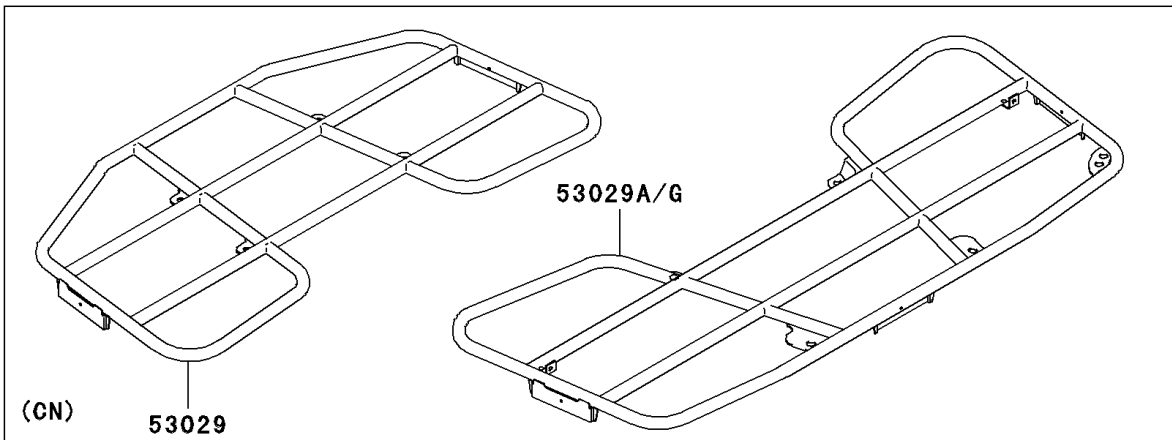

2007 Brute Force 750 4x4i PARTS DIAGRAM

Carrier(s)

F2520

2007 Brute Force 750 4x4i PARTS LIST

Carrier(s)

ITEM NAME	PART NUMBER	QUANTITY
BOLT-FLANGED,10X16 (Ref # 130)	130S1016	4
STAY,FR (Ref # 35063)	35063-0164	1
STAY,REAR CARRIER,W.BLACK (Ref # 35063B)	35063-0185-388	1
LABEL-WARNING,MAXIMUM LOAD (Ref # 56040)	56040-1321	1
LABEL-WARNING,MAXIMUM LOAD (Ref # 56070)	56070-0041	1
BOLT,8X50 (Ref # 92002)	92002-1934	2
NUT,FLANGED,8MM (Ref # 92015)	92015-1406	2
COLLAR (Ref # 92152)	92152-0254	2
COLLAR (Ref # 92152A)	92152-0255	2
COLLAR (Ref # 92152B)	92152-0257	2
BOLT,FLANGED,8X70 (Ref # 92153)	92153-0748	2
BOLT,FLANGED,8X14 (Ref # 92153A)	92153-0931	4
BOLT,FLANGED,10X44 (Ref # 92153B)	92153-1374	2
BOLT,FLANGED,10X14 (Ref # 92153C)	92153-1375	2
CARRIER,FR,W.BLACK (Ref # 53029)	53029-0031-388	1
CARRIER,FR,W.BLACK (Ref # 53029C)	53029-0033-388	1
CARRIER,RR,W.BLACK (Ref # 53029F)	53029-0044-388	1
CARRIER,RR,W.BLACK (Ref # 53029G)	53029-0045-388	1