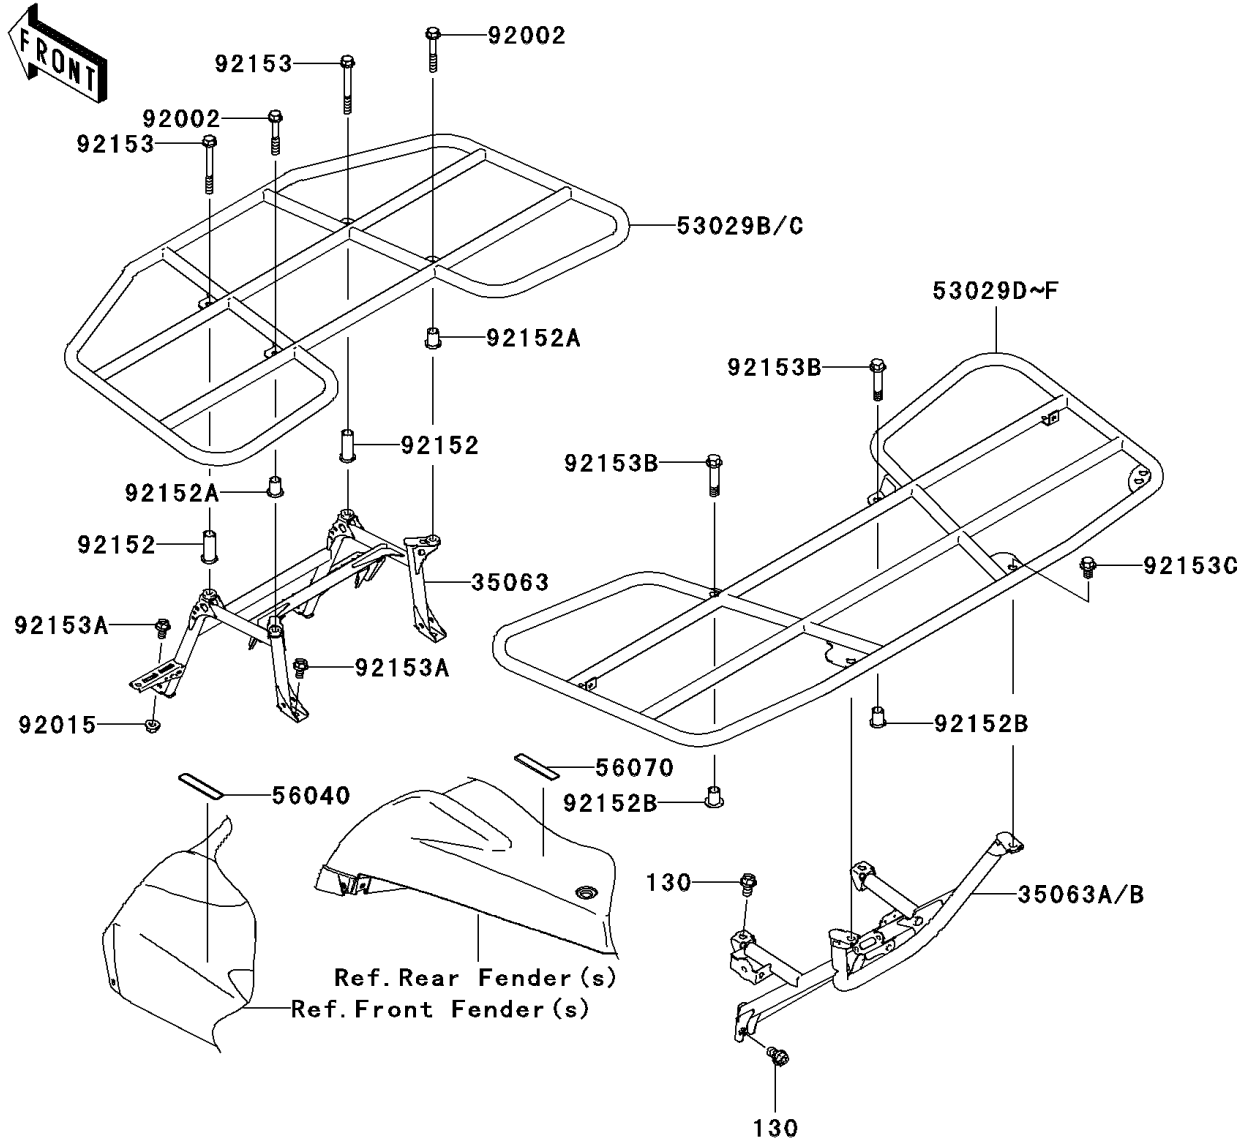

2007 Brute Force 750 4x4i PARTS DIAGRAM

Carrier(s)

F2520

2007 Brute Force 750 4x4i PARTS LIST

Carrier(s)

ITEM NAME	PART NUMBER	QUANTITY
BOLT-FLANGED,10X16 (Ref # 130)	130S1016	4
STAY,FR (Ref # 35063)	35063-0164	1
STAY,REAR CARRIER,W.BLACK (Ref # 35063B)	35063-0185-388	1
CARRIER,FR,CAMOUFLAGE (Ref # 53029B)	53029-0033-16E	1
CARRIER,RR,CAMOUFLAGE (Ref # 53029E)	53029-0044-16E	1
LABEL-WARNING,MAXIMUM LOAD (Ref # 56040)	56040-1321	1
LABEL-WARNING,MAXIMUM LOAD (Ref # 56070)	56070-0041	1
BOLT,8X50 (Ref # 92002)	92002-1934	2
NUT,FLANGED,8MM (Ref # 92015)	92015-1406	2
COLLAR (Ref # 92152)	92152-0254	2
COLLAR (Ref # 92152A)	92152-0255	2
COLLAR (Ref # 92152B)	92152-0257	2
BOLT,FLANGED,8X70 (Ref # 92153)	92153-0748	2
BOLT,FLANGED,8X14 (Ref # 92153A)	92153-0931	4
BOLT,FLANGED,10X44 (Ref # 92153B)	92153-1374	2
BOLT,FLANGED,10X14 (Ref # 92153C)	92153-1375	2