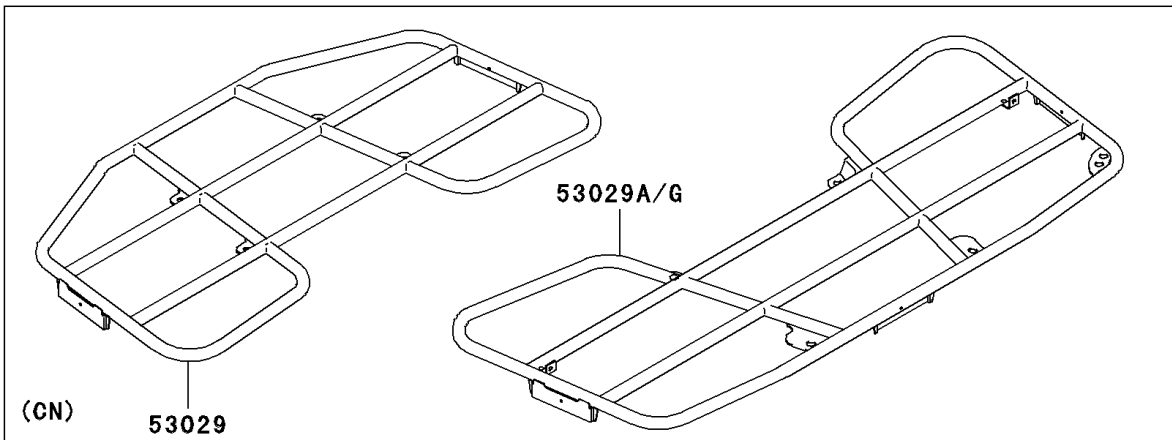

2007 Brute Force 750 4x4i PARTS DIAGRAM

Carrier(s)

F2520

2007 Brute Force 750 4x4i PARTS LIST

Carrier(s)

ITEM NAME	PART NUMBER	QUANTITY
BOLT-FLANGED,10X16 (Ref # 130)	130S1016	4
STAY,FR (Ref # 35063)	35063-0164	1
STAY,REAR CARRIER,W.BLACK (Ref # 35063B)	35063-0185-388	1
CARRIER,FR,CAMOUFLAGE (Ref # 53029B)	53029-0033-16E	1
CARRIER,RR,CAMOUFLAGE (Ref # 53029E)	53029-0044-16E	1
LABEL-WARNING,MAXIMUM LOAD (Ref # 56040)	56040-1321	1
LABEL-WARNING,MAXIMUM LOAD (Ref # 56070)	56070-0041	1
BOLT,8X50 (Ref # 92002)	92002-1934	2
NUT,FLANGED,8MM (Ref # 92015)	92015-1406	2
COLLAR (Ref # 92152)	92152-0254	2
COLLAR (Ref # 92152A)	92152-0255	2
COLLAR (Ref # 92152B)	92152-0257	2
BOLT,FLANGED,8X70 (Ref # 92153)	92153-0748	2
BOLT,FLANGED,8X14 (Ref # 92153A)	92153-0931	4
BOLT,FLANGED,10X44 (Ref # 92153B)	92153-1374	2
BOLT,FLANGED,10X14 (Ref # 92153C)	92153-1375	2